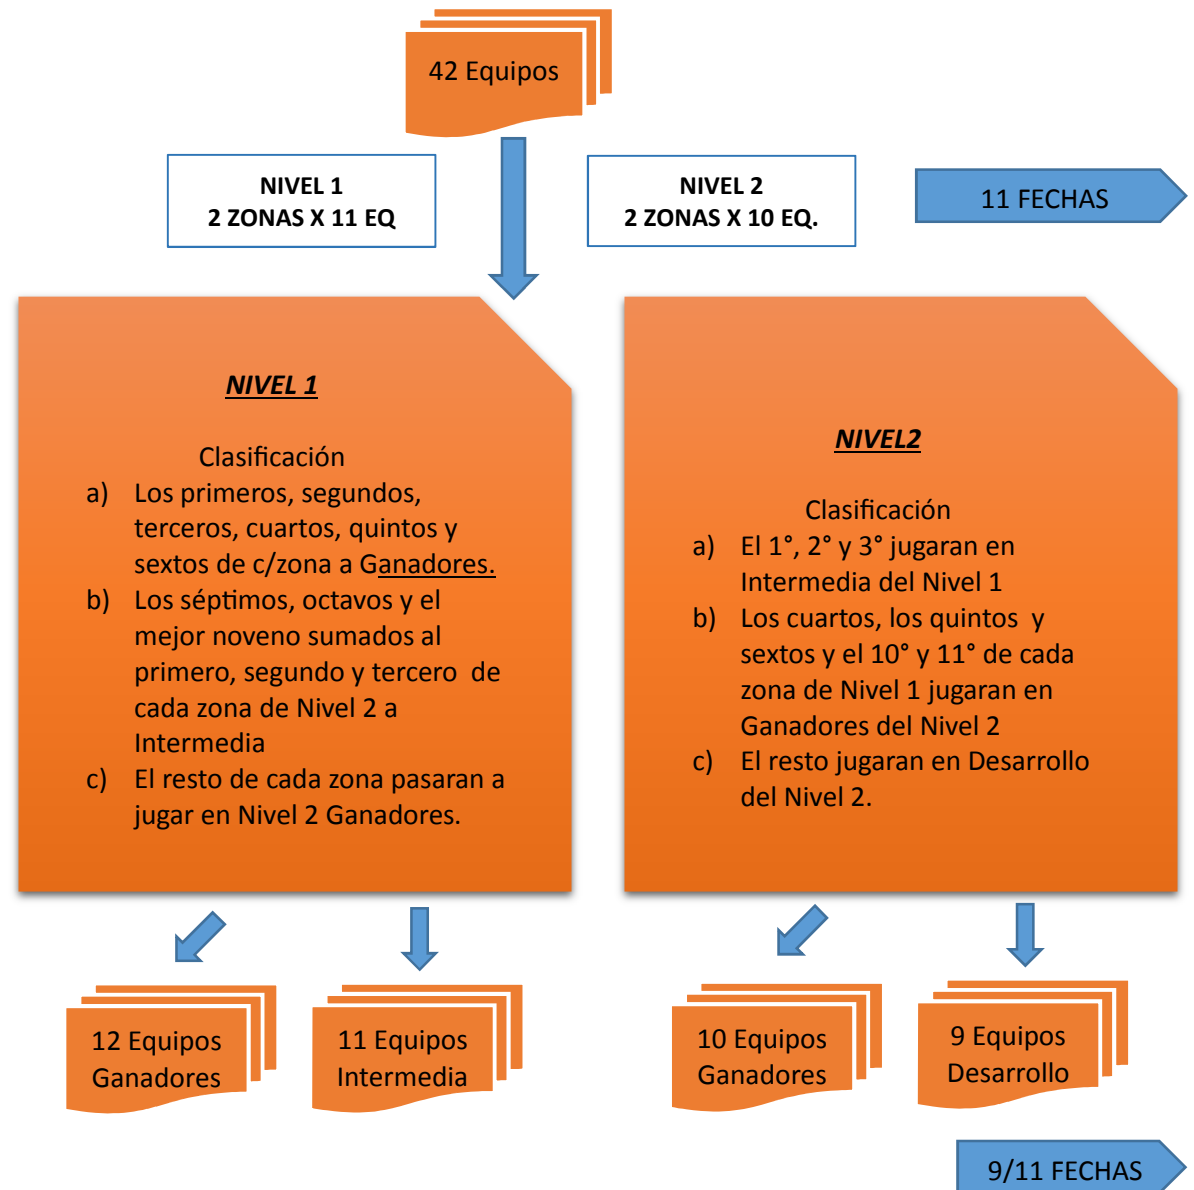

M17
Grupo II
84 Equipos
42 A
42 B

• **CLASIFICACION**

• La Primer Etapa se jugara en dos Niveles (1 y 2) en 11 fechas

• **NIVEL 1**

• Se jugara en dos zonas A y B de (11 equipos) 11 fechas.

• Para la segunda rueda, los 6 primeros de cada zona (11 equipos) jugaran la zona Ganadores 11 fechas.

• Los equipos que ocupen la posición 7°, 8° y el mejor 9° de las zonas A y B jugaran en la Zona Intermedia del Nivel 1, sumados con el 1°, 2° y 3° de las zonas A y B del Nivel 2 (11 equipos) 11 fechas.

• Los ultimos de cada zona jugaran al Nivel 2 Ganadores

• **NIVEL 2**

• La Primer Etapa se jugara en dos zonas A y B de 10 equipos (11 fechas con dos bye para igualar la cantidad de fechas)

• Para la segunda rueda, los equipos 1°, 2° y 3° de cada zona jugaran en Nivel 1 Intermedia.

• Los 4°, 5° y 6° sumados a los 4 equipos que bajan del Nivel 1 jugaran en la Zona Ganadores Nivel 2 de 10 equipos - (9 fechas).

• El resto de los equipos jugaran en Zona Desarrollo.

• Esta zona puede variar segun los equipos inscriptos