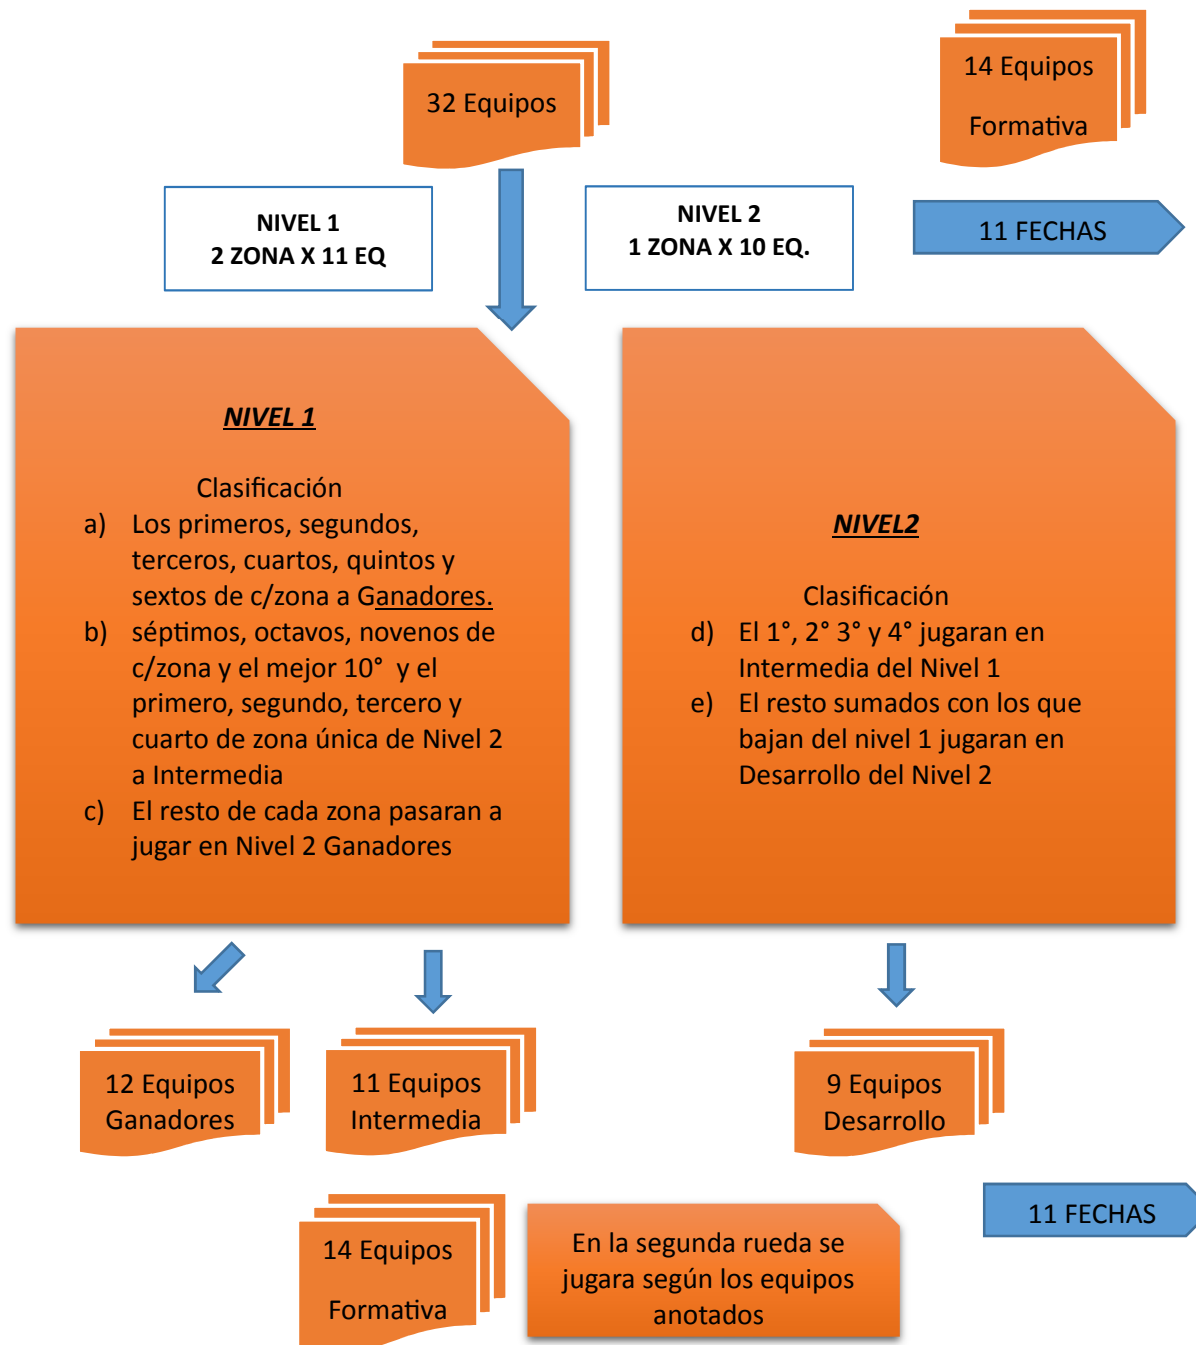

M17
Grupo I
32 Equipos
Formativa
14 Equipos

• **CLASIFICACION**

• La Primer Etapa se jugara en dos Niveles (1 y 2) en 11 fechas

• **NIVEL 1**

• Se jugara en dos zonas A y B de (11 equipos) 11 fechas.

• Para la segunda rueda, los 6 primeros de cada zona (12 equipos) jugaran la zona Ganadores 11 fechas.

• Los equipos que ocupen la posición 7°, 8°, 9° de las zonas A y B y el mejor 10° jugaran en la Zona Intermedia del Nivel 1, sumados con el 1°, 2°, 3° y 4° de las zona unica del Nivel 2

• El resto de cada zona jugaran al Nivel 2 Ganadores

• **NIVEL 2**

• La Primer Etapa se jugara en una zona unica de 10 equipos (11 fechas).

• Para la segunda rueda, los equipos 1°, 2°, 3° y 4° de la zona unica jugaran en Nivel 1 Intermedia.

• El resto de los equipos jugaran en Zona Ganadores Nivel 2 junto con los 3 que bajan del Nivel 1.

• Esta zona puede variar segun los equipos inscriptos