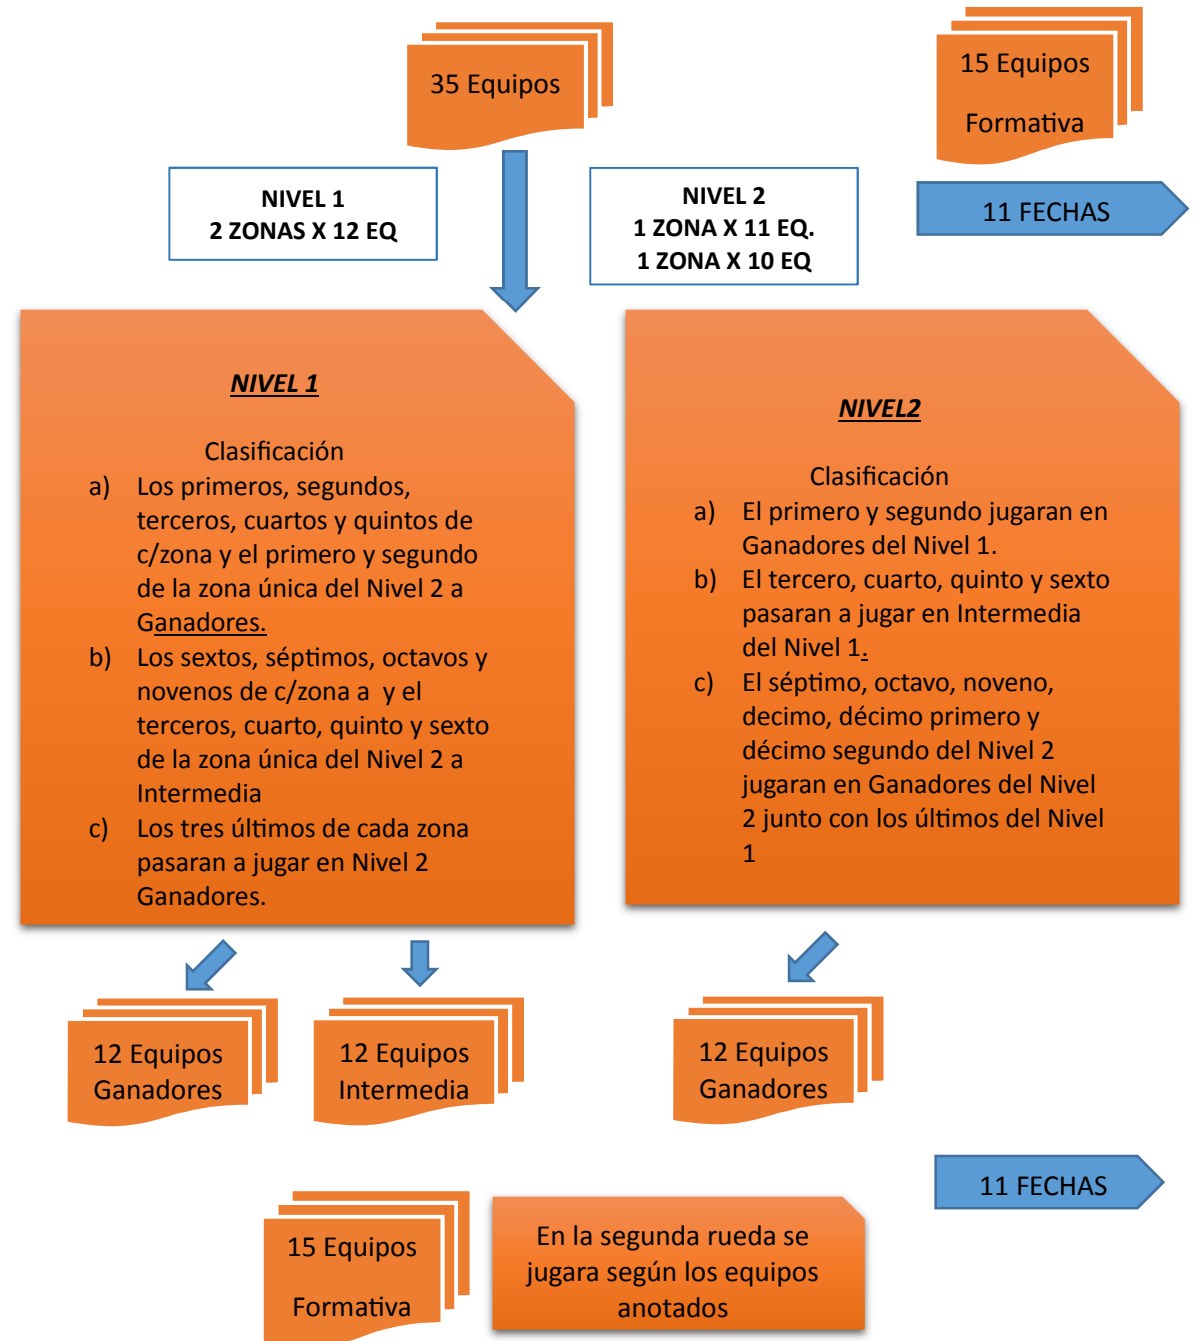

•**NIVEL 2**

•La Primer Etapa se jugara en una zonas unica de 12 equipos (11 fechas)

•Para la segunda rueda, el primero y segundo jugaran en Nivel 1 Ganadores

•Los equipos que ocupen las posiciones 3°, 4°, 5° y 6° Ascienden y jugaran en el Nivel 1 - zona Intermedia

•Los equipos que ocupen las posiciones 7°, 8°, 9°, 10°, 11° y 12° sumados a los 6 equipos que bajan del Nivel 1 jugaran en la Zona Ganadores Nivel 2 de 12 equipos - (11 fechas).

•Esta zona puede variar segun los equipos inscriptos