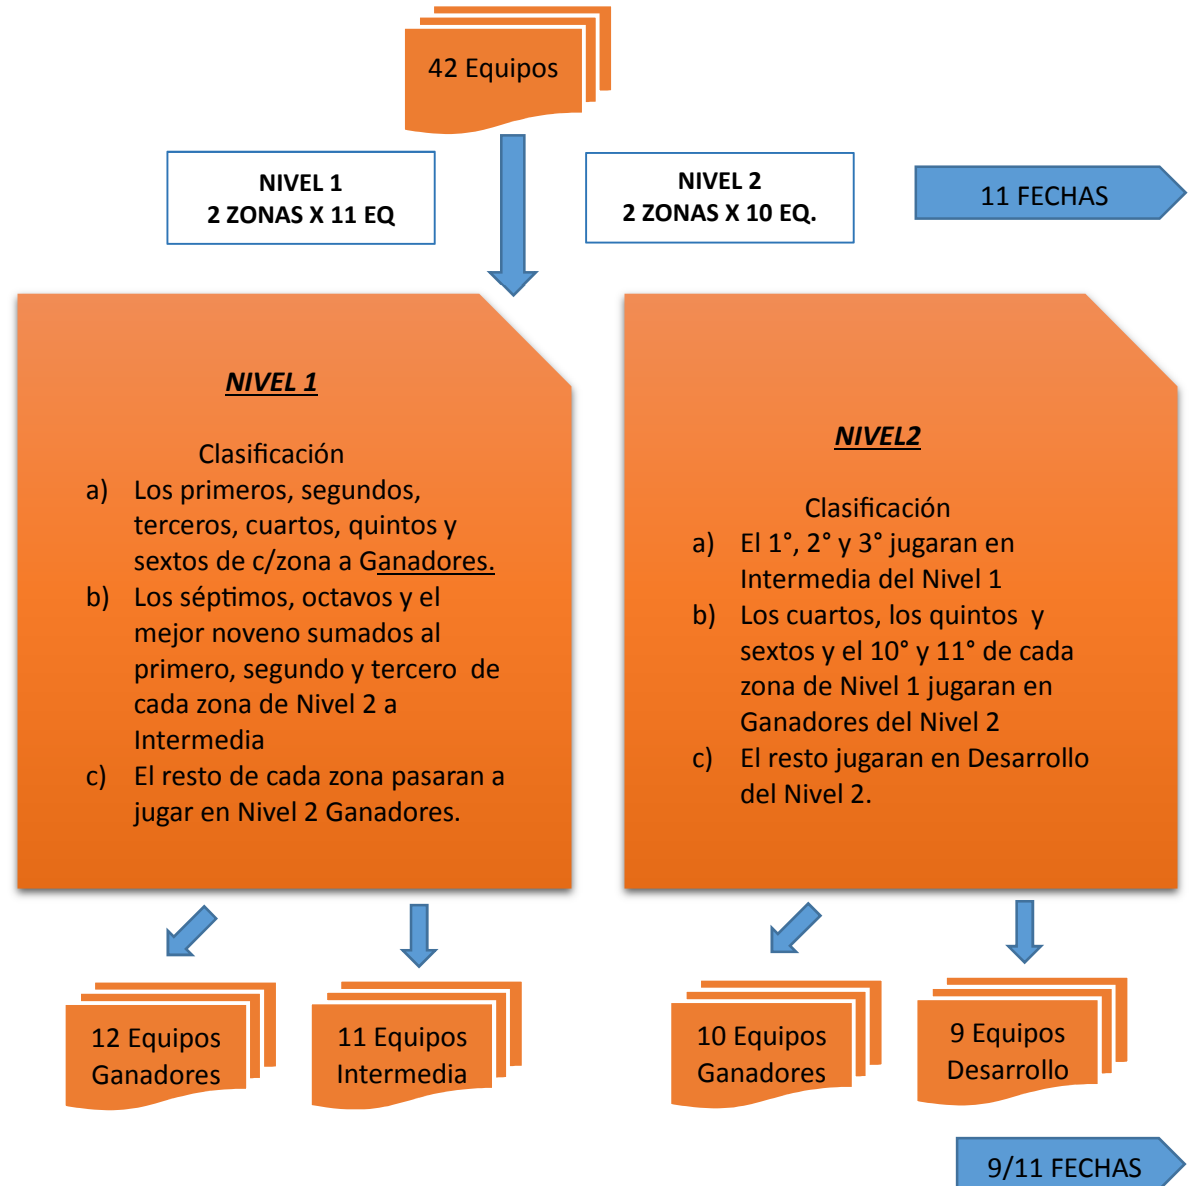

• Los equipos que ocupen la posición 7°, 8° y el mejor 9° de las zonas A y B jugaran en la Zona Intermedia del Nivel 1, sumados con el 1°, 2° y 3° de las zonas A y B del Nivel 2 (11 equipos) 11 fechas.

• Los ultimos de cada zona jugaran al Nivel 2 Ganadores

• **NIVEL 2**

• La Primer Etapa se jugara en dos zonas A y B de 10 equipos (11 fechas con dos bye para igualar la cantidad de fechas)

• Para la segunda rueda, los equipos 1°, 2° y 3° de cada zona jugaran en Nivel 1 Intermedia.

• Los 4°, 5° y 6° sumados a los 4 equipos que bajan del Nivel 1 jugaran en la Zona Ganadores Nivel 2 de 10 equipos - (9 fechas).

• El resto de los equipos jugaran en Zona Desarrollo.

• Esta zona puede variar segun los equipos inscriptos