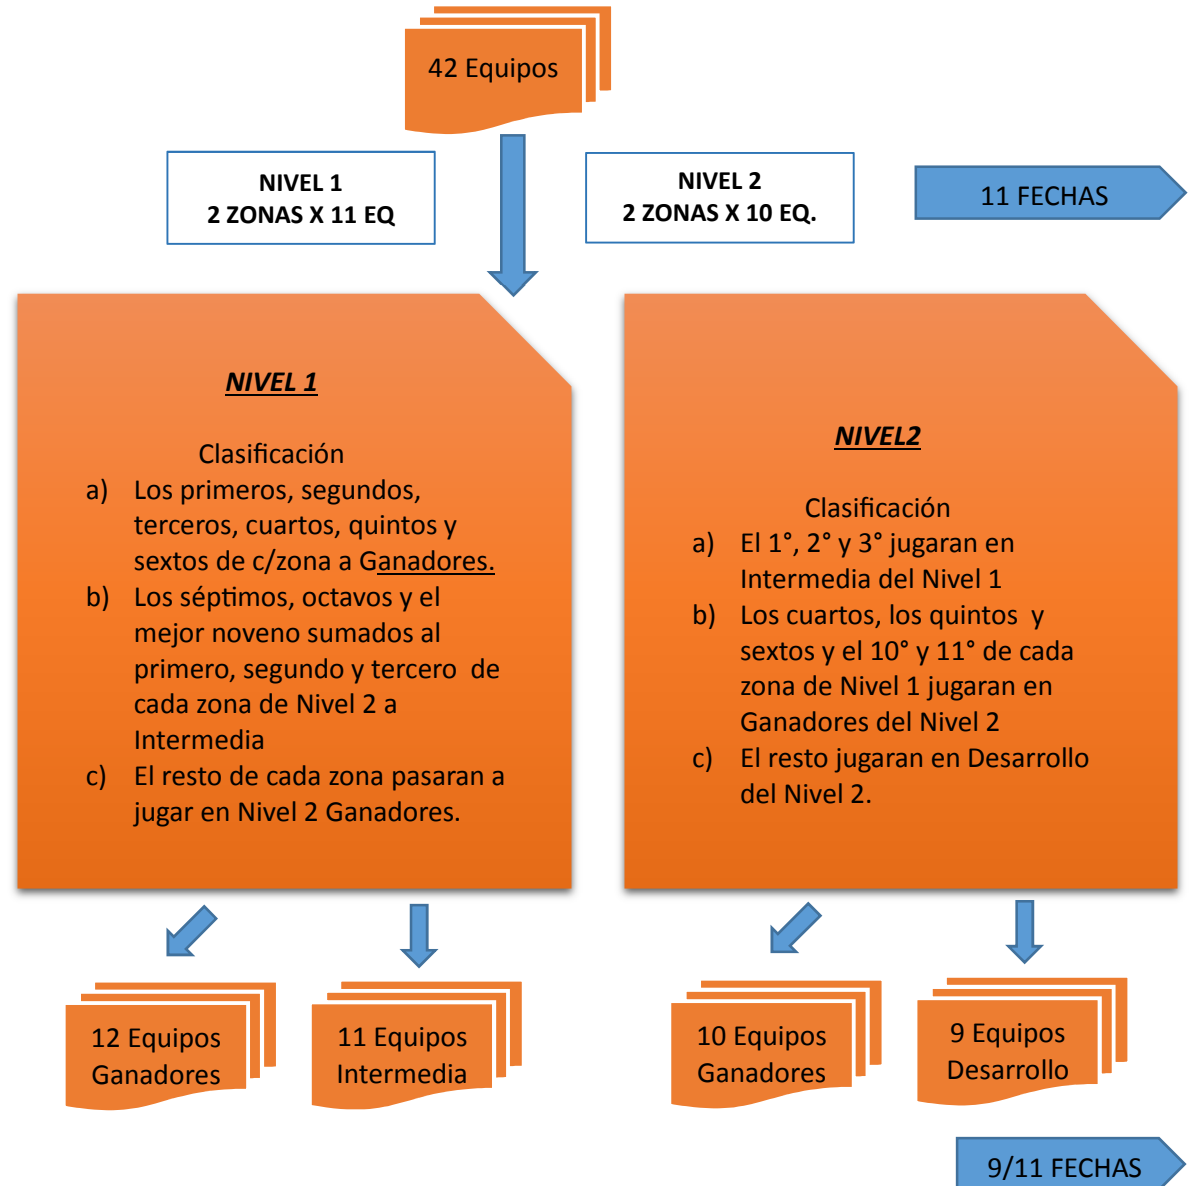

• Para la segunda rueda, los 6 primeros de cada zona (11 equipos) jugaran la zona Ganadores 11 fechas.

• Los equipos que ocupen la posición 7°, 8° y el mejor 9° de las zonas A y B jugaran en la Zona Intermedia del Nivel 1, sumados con el 1°, 2° y 3° de las zonas A y B del Nivel 2 (11 equipos) 11 fechas.

• Los ultimos de cada zona jugaran al Nivel 2 Ganadores

• **NIVEL 2**

• La Primer Etapa se jugara en dos zonas A y B de 10 equipos (11 fechas con dos bye para igualar la cantidad de fechas)

• Para la segunda rueda, los equipos 1°, 2° y 3° de cada zona jugaran en Nivel 1 Intermedia.

• Los 4°, 5° y 6° sumados a los 4 equipos que bajan del Nivel 1 jugaran en la Zona Ganadores Nivel 2 de 10 equipos - (9 fechas).

• El resto de los equipos jugaran en Zona Desarrollo.

• Esta zona puede variar segun los equipos inscriptos