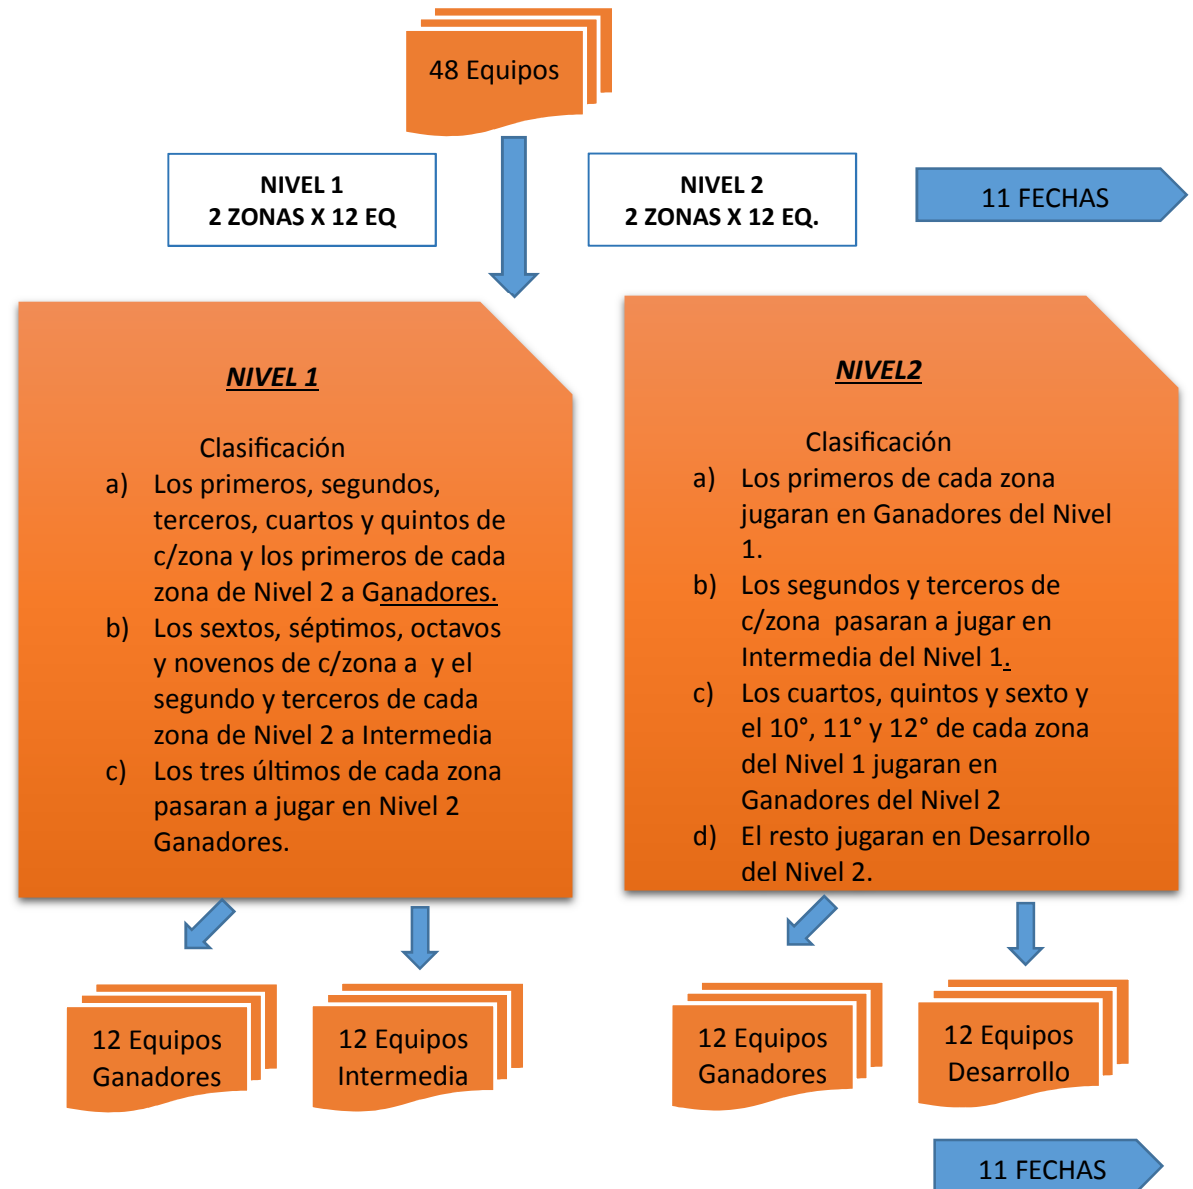

M19
Grupo II
96 Equipos
48 A
48 B

•**CLASIFICACION**

•La Primer Etapa se jugara en dos Niveles (1 y 2) en 11 fechas

•**NIVEL 1**

•Se jugara en dos zonas A y B de (12 equipos) 11 fechas

•Para la segunda rueda, los 5 primeros de cada zona (10 equipos) sumados a los primeros de cada zona de Nivel 2 (Zonas A y B) (2 equipos) jugaran la zona Ganadores de (12 equipos) 11 fechas.

•Los equipos que ocupen la posición 6°, 7°, 8° y 9° de las zonas A y B jugaran en la Zona Intermedia del Nivel 1, sumados con el 2° y 3° de las zonas A y B del Nivel 2 (12 equipos) 11 fechas.

•Los ultimos tres de cada zona jugaran al Nivel 2 Ganadores

•**NIVEL 2**

•La Primer Etapa se jugara en dos zonas A y B de 12 equipos (11 fechas)

•Para la segunda rueda, los primeros de cada zona jugaran en Nivel 1 Ganadores

•Los equipos que ocupen las posiciones 2° y 3° suben y jugaran en el Nivel 1 - zona Intermedia

•Los equipos que ocupen las posiciones 4°, 5° y 6° sumados a los 6 equipos que bajan del Nivel 1 jugaran en la Zona Ganadores Nivel 2 de 12 equipos - (11 fechas).

•El resto de los equipos jugaran en Zona Desarrollo.

•Esta zona puede variar segun los equipos inscriptos