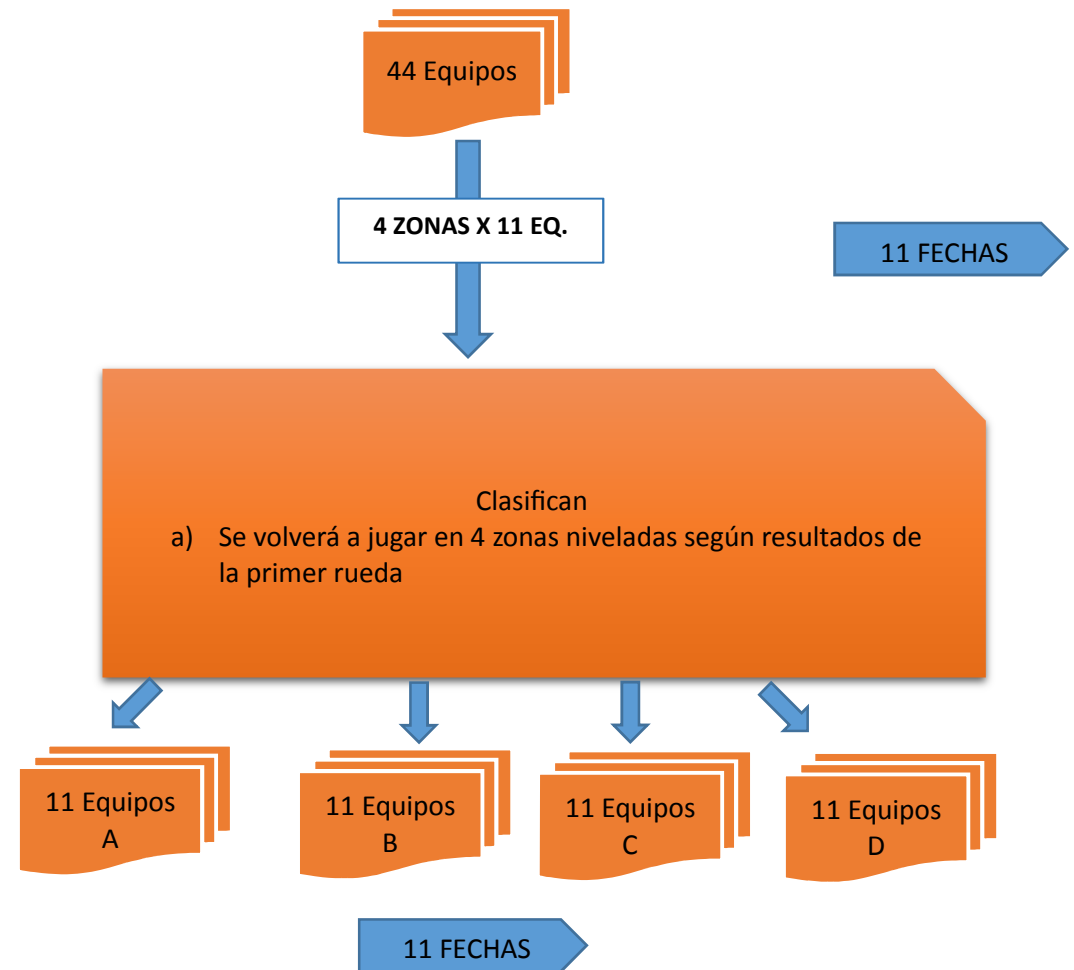

M15
Grupo II
88 Equipos
44 A
44 B

- **PRIMERA ETAPA**
- La Primer Etapa se jugara en 11 fechas (4 zonas de 11 equipos cada una)
- **ETAPA FINAL**
- Se volvera a formar 4 zonas de 11 equipos niveladas con los resultados de la primer rueda - (11 fechas)
- Esta zonas puede variar segun los equipos inscriptos