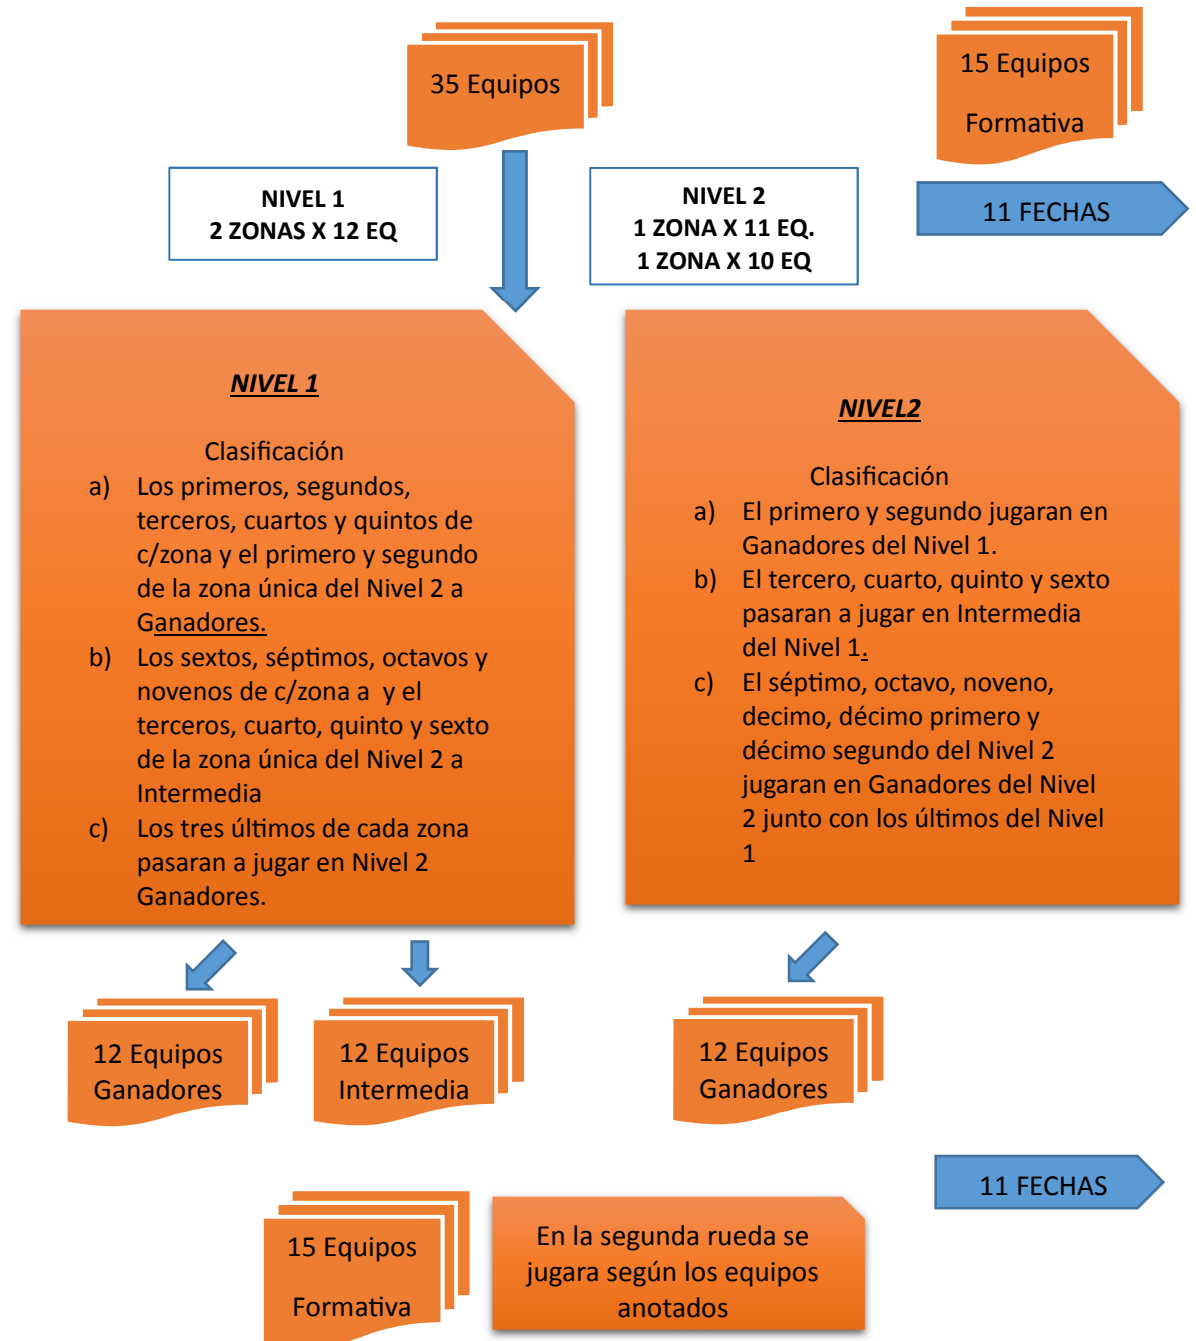

M19
Grupo I
35 Equipos
Formativa
15 Equipos

•CLASIFICACION

•La Primer Etapa se jugara en dos Niveles (1 y 2) en 11 fechas

•NIVEL 1

•Se jugara en dos zonas A y B de (11 equipos) 11 fechas.

•Para la segunda rueda, los 5 primeros de cada zona (10 equipos) sumados a los dos primeros de la zona Unica del Nivel 2 (2 equipos) jugaran la zona Ganadores de (12 equipos) 11 fechas.

•Los equipos que ocupen la posición 6°, 7°, 8° y 9° de las zonas A y B jugaran en la Zona Intermedia del Nivel 1, sumados con el 3°, 4°, 5° y 6° de las zonas Unica del Nivel 2 (12 equipos) 11 fechas.

•El resto de los equipos jugaran en la zona Nivel 2 Ganadores

•NIVEL 2

•La Primer Etapa se jugara en una zonas unica de 12 equipos (11 fechas)

•Para la segunda rueda, el primero y segundo jugaran en Nivel 1 Ganadores

•Los equipos que ocupen las posiciones 3°, 4°, 5° y 6° Ascienden y jugaran en el Nivel 1 - zona Intermedia

•Los equipos que ocupen las posiciones 7°, 8°, 9°, 10°, 11° y 12° sumados a los 6 equipos que bajan del Nivel 1 jugaran en la Zona Ganadores Nivel 2 de 12 equipos - (11 fechas).

•Esta zona puede variar segun los equipos inscriptos