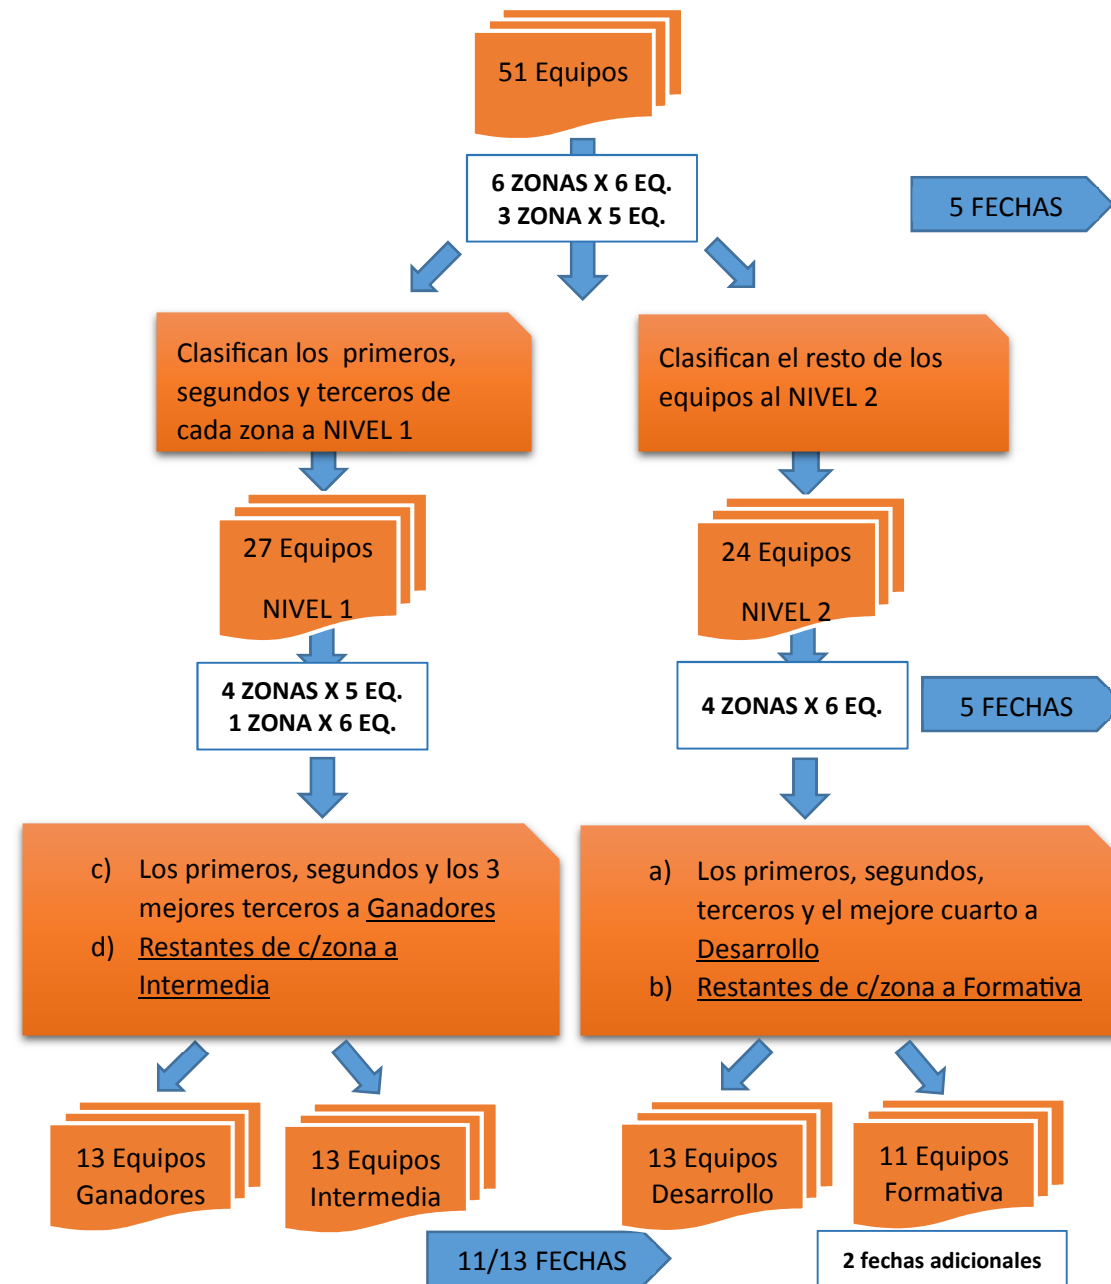

M18 Grupo I 51 Equipos

•PRIMERA ETAPA

- La Primer Etapa de nivelacion se jugara en 5 fechas (6 zonas de 6 equipos y 3 zona de 5 equipos cada una)
- Luego de esta primer etapa se divide en 2 Niveles (1 y 2) los primeros segundos y terceros (27) clasifican al Nivel 1, los restantes (24) al nivel 2

•SEGUNDA ETAPA

- Para la segunda etapa jugaran de la siguiente manera

•NIVEL 1

- Los 27 equipos se dividen en 3 zonas de 5 y 2 zona de 6 equipos cada una, jugando 5 fechas por zona.

•NIVEL 2

- Los 24 restantes se dividen en 4 zonas de 6 equipos cada una, jugando 5 fechas por zona.

•ETAPA FINAL

•NIVEL 1 (27 equipos)

- Los primeros, segundos, y los 3 mejores terceros de cada zona (13 equipos) jugaran la zona Ganadores - (13 fechas)
- Los restantes (13 equipos) jugaran la zona Intermedia - (13 fechas)

•NIVEL 2 (24 equipos)

- Los primeros, segundos, terceros y los mejor cuarto de cada zona (13 equipos) jugaran la zona Desarrollo - (13 fechas)
- Los restantes (11 equipos) jugaran la zona Formativa - (11 fechas) con 2 fechas adicionales