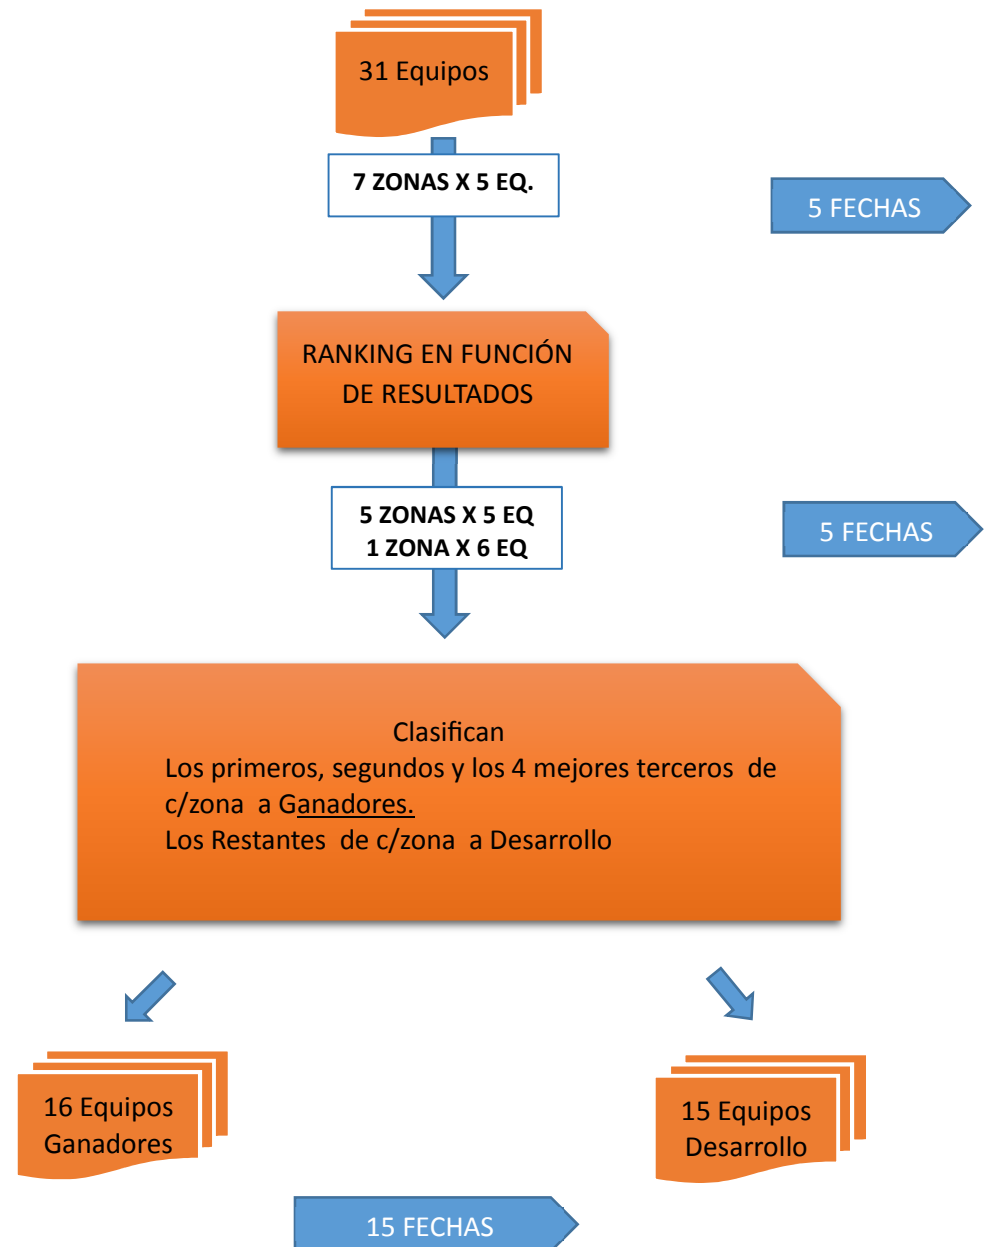

M20
Grupo II
58 Equipos
29 A / 29 B

- **PRIMERA ETAPA**
- La Primer Etapa de nivelacion se jugara en 5 fechas (4 zonas de 6 equipos y 1 de 5 equipos cada una)
- Luego de la primer etapa se vuelve hacer un nuevo ranking con los resultados de las primeras 5 fechas y se repiten el mismo formato.
- **ETAPA FINAL**
- Los 3 primeros de cada zona (15 equipos) jugaran la zona Ganadores - (15 fechas)
- Los restantes (14 equipos) jugarán en la zona Desarrollo - 13 fechas

M20
Grupo I
31 Equipos

- **PRIMERA ETAPA**
- La Primer Etapa de nivelacion se jugara en 5 fechas (7 zonas de 5 equipos cada una)
- Luego de la primer etapa se vuelve hacer un nuevo ranking con los resultados de las primeras 5 fechas y se pasa a 5 zonas de 5 y 1 zona de 6 equipos cada una.
- **ETAPA FINAL**
- Los primeros, segundos de cada zona y los 4 mejores terceros (16 equipos) jugaran la zona Ganadores - (15 fechas)
- Los restantes (15 equipos) jugarán en la zona Desarrollo -