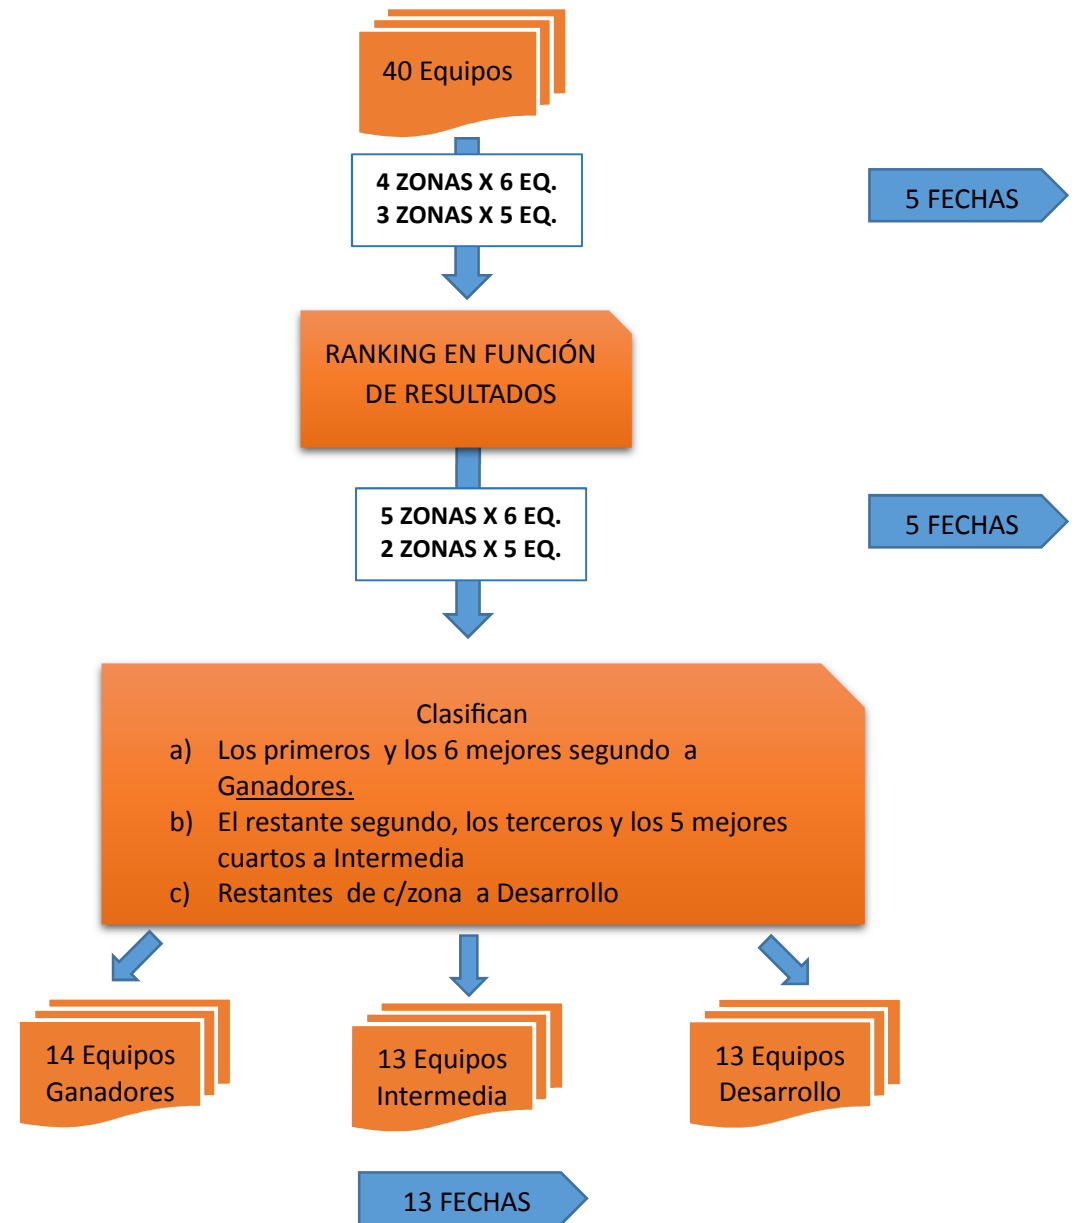

M15
Grupo II
78 Equipos
40 A / 40 B

- **PRIMERA ETAPA**
- La Primer Etapa de nivelacion se jugara en 5 fechas (4 zonas de 6 equipos y 3 de 5 equipos cada una)
- Luego de la primer etapa se vuelve hacer un nuevo ranking con los resultados de las primeras 5 fechas y se repiten el mismo formato.
- **ETAPA FINAL**
- Los primeros de cada zona y los 6 mejores sugundos (13 equipos) jugaran la zona Ganadores - (13 fechas)
- El 7° segundo los terceros los y los 5 mejores cuartos (13 equipos) jugaran la zona Intermedia - (13 fechas)
- Los restantes (13 equipos) jugarán en la zona Desarrollo - 13 fechas