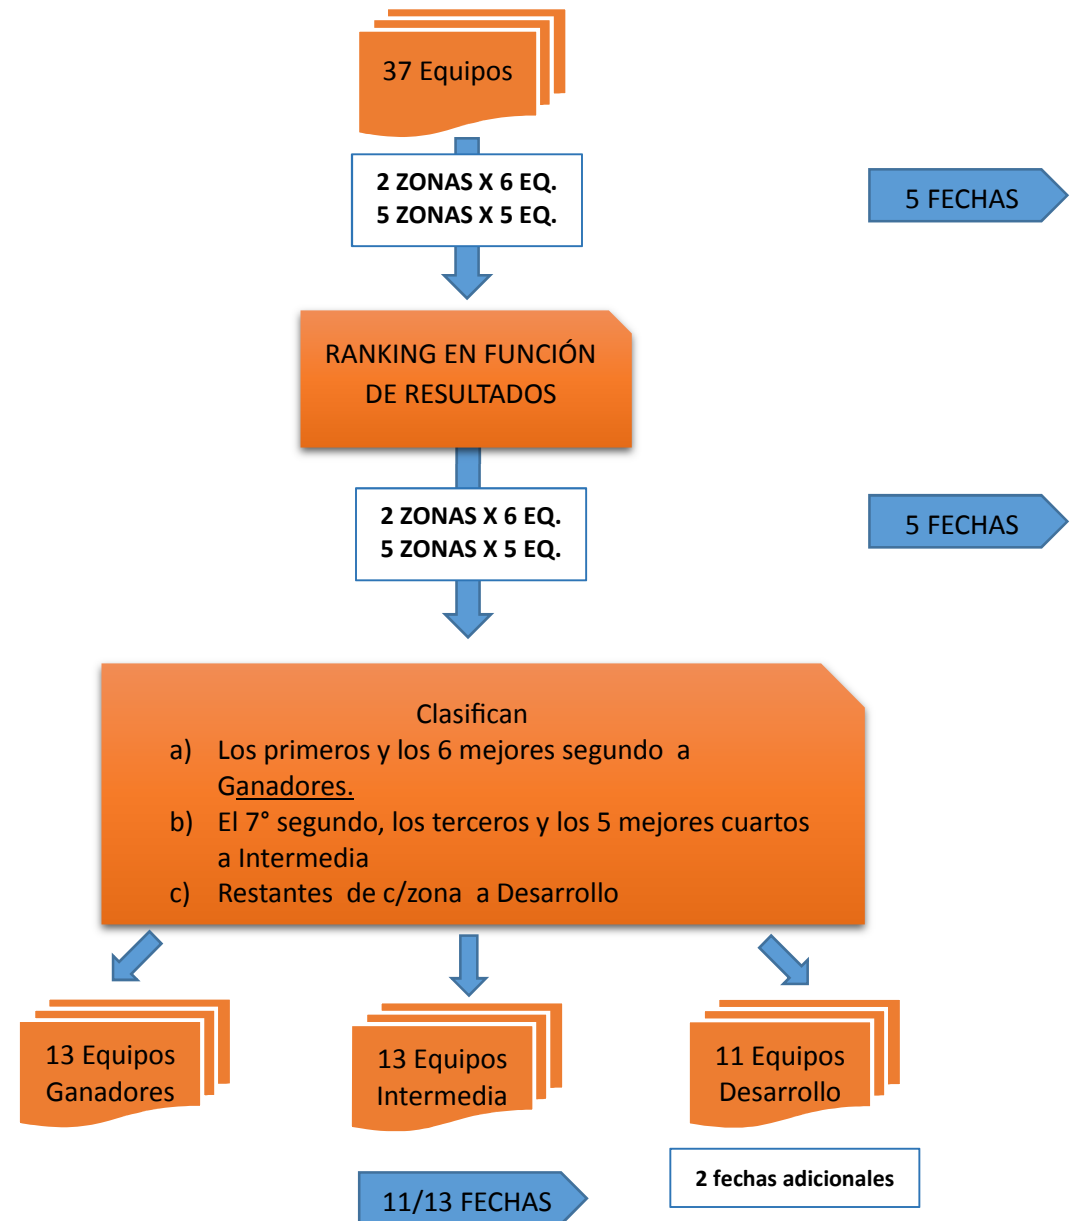

M16
Grupo II
74 Equipos
37 A / 37 B

- **PRIMERA ETAPA**
- La Primer Etapa de nivelacion se jugara en 5 fechas (2 zonas de 6 equipos y 5 de 5 equipos cada una)
- Luego de la primer etapa se vuelve hacer un nuevo ranking con los resultados de las primeras 5 fechas y se repiten el mismo formato.
- **ETAPA FINAL**
- Los primeros de cada zona y los 6 mejores segundos (13 equipos) jugaran la zona Ganadores - (13 fechas)
- El 7° segundo los terceros los y los 5 mejores cuartos (13 equipos) jugaran la zona Intermedia - (13 fechas)
- Los restantes (11 equipos) jugarán en la zona Desarrollo - 11 fechas con 3 fechas adicionales.