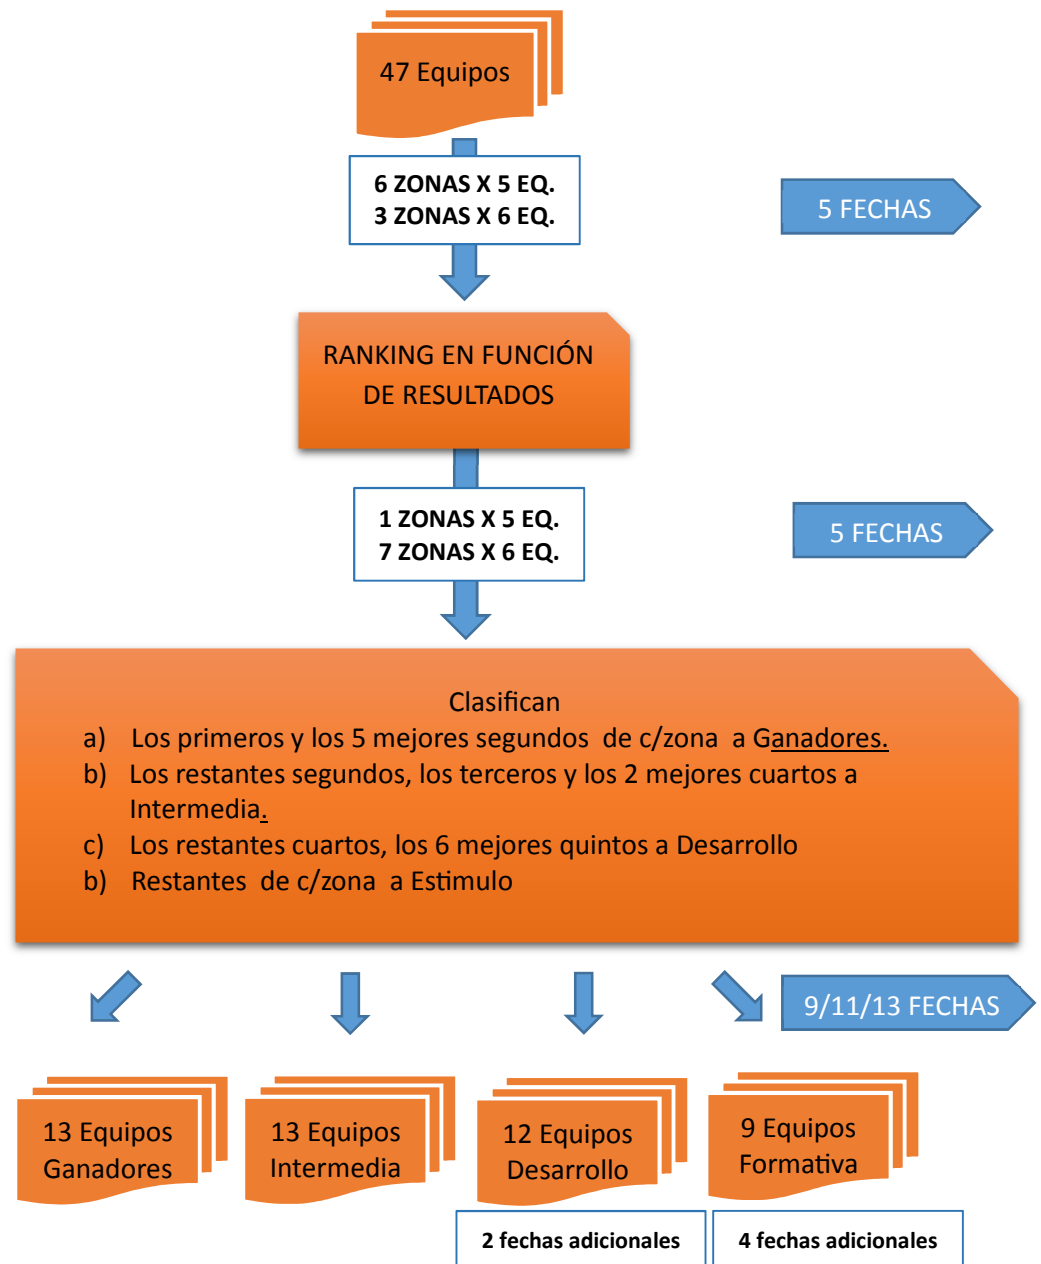

M16
Grupo I
47 Equipos

- **PRIMERA ETAPA**
- La Primer Etapa de nivelacion se jugara en 5 fechas (6 zonas de 5 equipos y 3 zonas de 6 equipos cada una)
- Luego de la primer etapa se vuelve hacer un nuevo ranking con los resultados de las primeras 5 fechas y pasan a jugar en 7 zonas de 6 y una zona de 5 equipos cada una.
- **ETAPA FINAL**
- Los primeros de cada zona y los 4 mejores segundos (13 equipos) jugaran la zona Ganadores - (13 fechas)
- El restantes segundos y los 8 mejores terceros (13 equipos) jugaran la zona Intermedia - (13 fechas)
- El restante tercero los cuartos y los 2 mejores quintos (12 equipos) jugaran la zona desarrollo - (11 fechas) con 2 fechas adicionales
- Los restantes (10 equipos) jugarán en la zona Formativa - (9 fechas) con 4 fechas adicionales