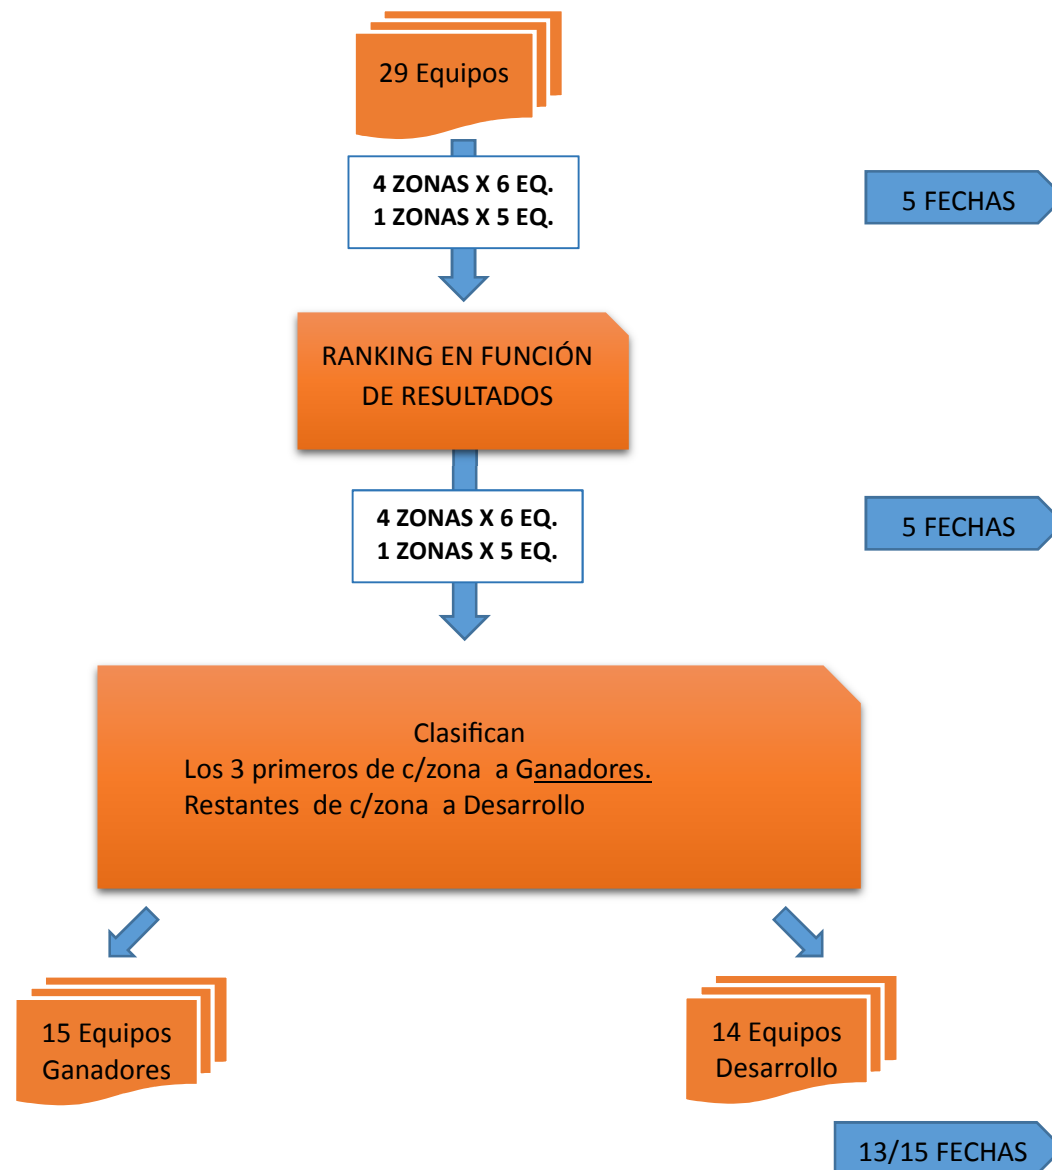

M20
Grupo II
58 Equipos
29 A / 29 B

- **PRIMERA ETAPA**
- La Primer Etapa de nivelacion se jugara en 5 fechas (4 zonas de 6 equipos y 1 de 5 equipos cada una)
- Luego de la primer etapa se vuelve hacer un nuevo ranking con los resultados de las primeras 5 fechas y se repiten el mismo formato.
- **ETAPA FINAL**
- Los 3 primeros de cada zona (15 equipos) jugaran la zona Ganadores - (15 fechas)
- Los restantes (14 equipos) jugarán en la zona Desarrollo - 13 fechas

M20
Grupo I
31 Equipos

- **PRIMERA ETAPA**
- La Primer Etapa de nivelacion se jugara en 5 fechas (7 zonas de 5 equipos cada una)
- Luego de la primer etapa se vuelve hacer un nuevo ranking con los resultados de las primeras 5 fechas y se pasa a 5 zonas de 5 y 1 zona de 6 equipos cada una.
- **ETAPA FINAL**
- Los primeros, segundos de cada zona y los 4 mejores terceros (16 equipos) jugaran la zona Ganadores - (15 fechas)
- Los restantes (15 equipos) jugarán en la zona Desarrollo -