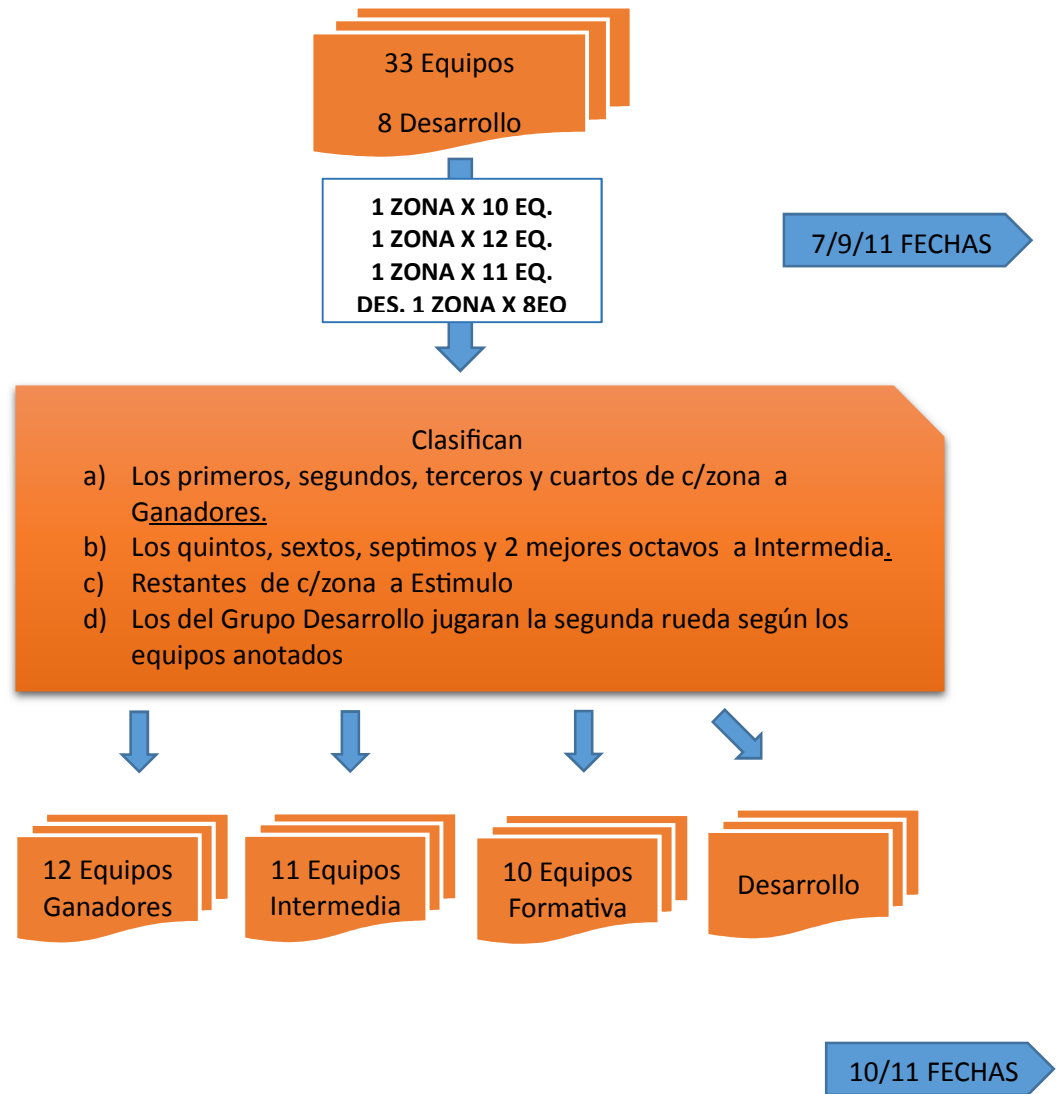

M16
Grupo I
33 Equipos
Desarrollo
8 Equipos

- **PRIMERA ETAPA**
- La Primer etapa se jugara en 9/11 fechas (una zonas de 10, una zona de 11 y una zona de 12 equipos cada una)
- **Desarrollo**
- La primer etapa se jugara en una zona unica de 8 equipos
- **ETAPA FINAL**
- Los primeros, segundos, terceros y cuartos de cada zona (12 equipos) jugaran la zona Ganadores - (11 fechas)
- Los quintos, sextos, septimos y los 2 mejores octavos (11 equipos) jugaran la zona Intermedia - (11 fechas)
- El resto de los equipos dependiendo de las inscripctos jugaran en zona formativa en cantidad de fechas a confirmar entre 9 y 11 fechas.-
- **Desarrollo**
- Los equipos jugaran la segunda rueda segun los equipos anotados