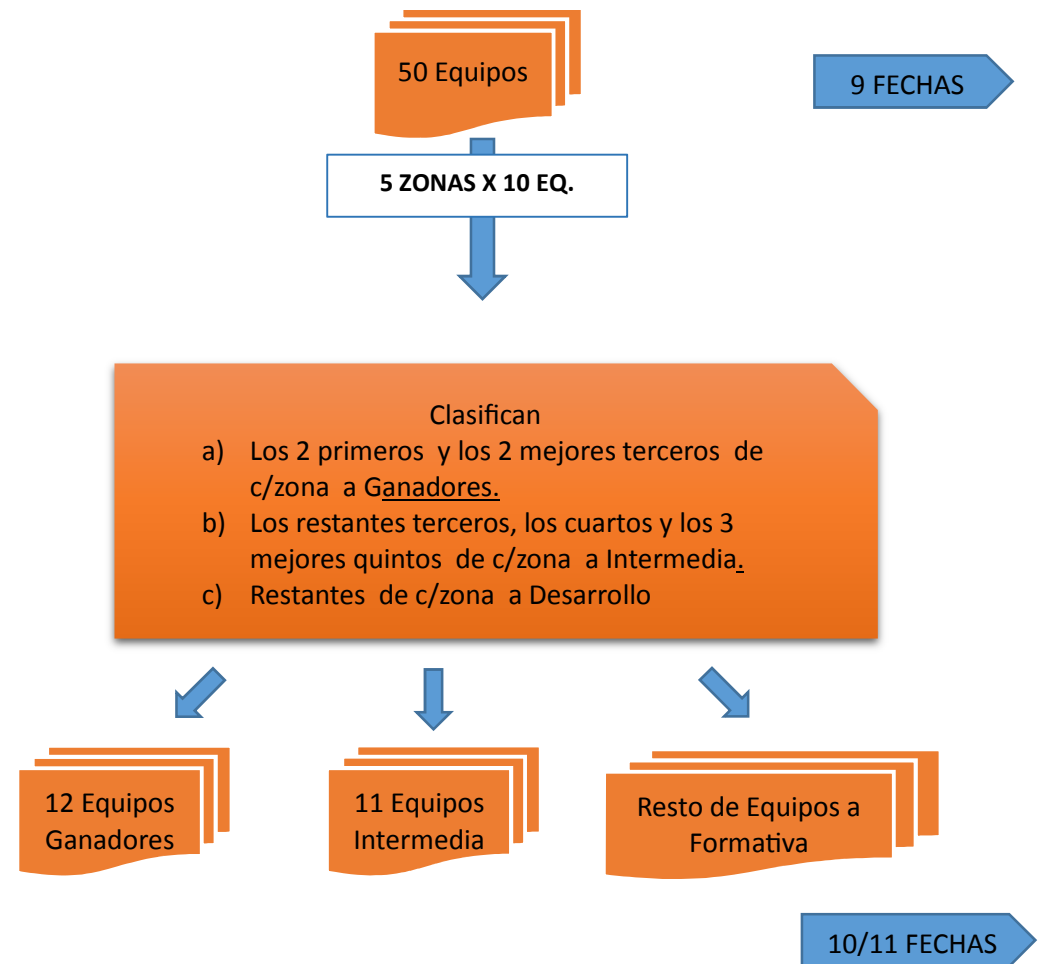

M19
Grupo II
80
Equipos
40 A
40 B

- **PRIMERA ETAPA CLASIFICACION**
- La Primer Etapa se jugara en 9 fechas (4 zonas de 10 equipos cada una)
- **ETAPA FINAL**
- Los 3 primeros de cada zona (12 equipos) jugaran la zona Ganadores - (11 fechas)
- Los 4°, 5° y 6° equipos de cada zona (12 equipos) jugarán en la zona Intermedia - (11 fechas)
- El resto de los equipos dependiendo de las inscriptos jugaran en zona Formativa en cantidad de fechas a confirmar entre 9 y 11 fechas.-

M19
Grupo I
50 Equipos

- **PRIMERA ETAPA CLASIFICACION**
- La Primer Etapa se jugara en 9 fechas (5 zonas de 10 equipos cada una)
- **ETAPA FINAL**
- Los 2 primeros de cada zona y los 2 mejores terceros (12 equipos) jugaran la zona Ganadores - (11 fechas)
- Los restantes terceros, los cuartos y los 3 mejores quintos (11 equipos) jugaran la zona Intermedia - (11 fechas).
- El resto de los equipos dependiendo de las inscripctos jugaran en zona Formativa en cantidad de fechas a confirmar entre 9 y 11 fechas.-