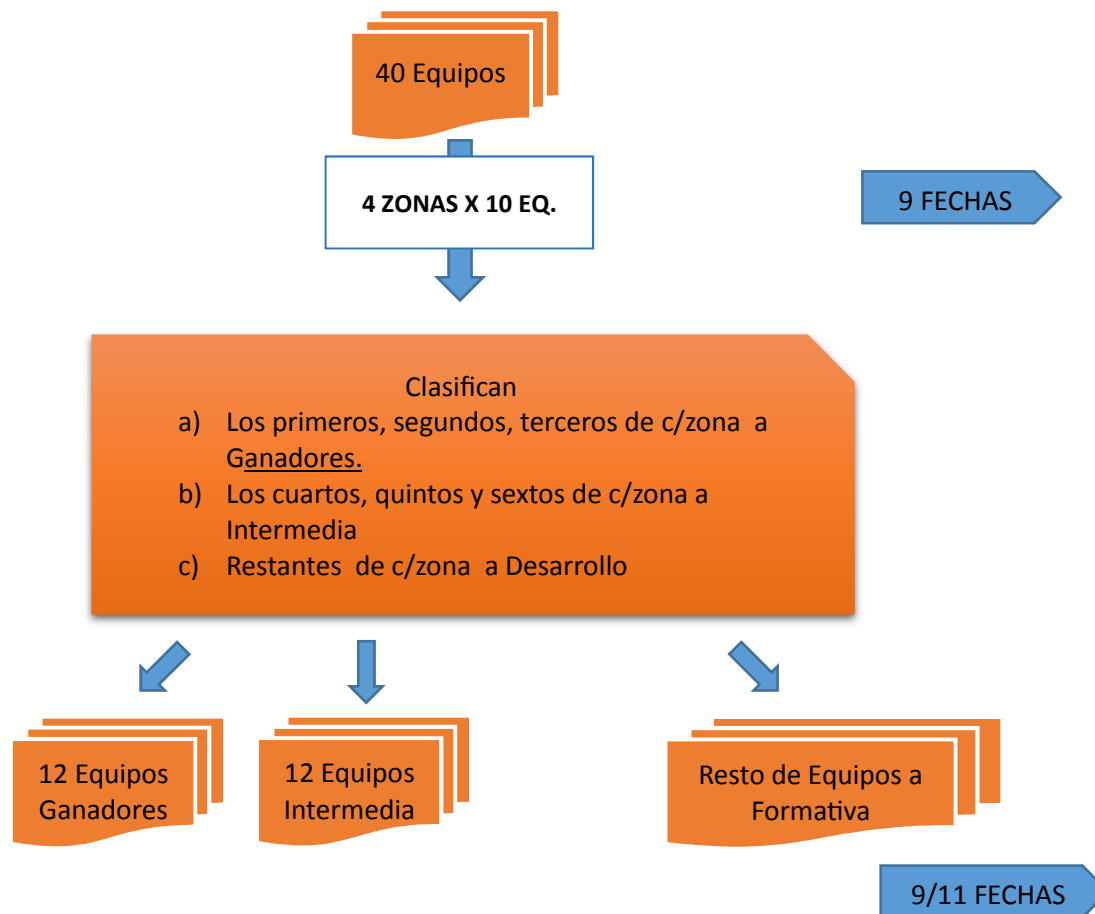

M19
Grupo II
80
Equipos
40 A
40 B

- **PRIMERA ETAPA CLASIFICACION**
- La Primer Etapa se jugara en 9 fechas (4 zonas de 10 equipos cada una)
- **ETAPA FINAL**
- Los 3 primeros de cada zona (12 equipos) jugaran la zona Ganadores - (11 fechas)
- Los 4°, 5° y 6° equipos de cada zona (12 equipos) jugarán en la zona Intermedia - (11 fechas)
- El resto de los equipos dependiendo de las inscriptos jugaran en zona Formativa en cantidad de fechas a confirmar entre 9 y 11 fechas.-

M19
Grupo I
50 Equipos

- **PRIMERA ETAPA CLASIFICACION**
- La Primer Etapa se jugara en 9 fechas (5 zonas de 10 equipos cada una)
- **ETAPA FINAL**
- Los 2 primeros de cada zona y los 2 mejores terceros (12 equipos) jugaran la zona Ganadores - (11 fechas)
- Los restantes terceros, los cuartos y los 3 mejores quintos (11 equipos) jugaran la zona Intermedia - (11 fechas).
- El resto de los equipos dependiendo de las inscripctos jugaran en zona Formativa en cantidad de fechas a confirmar entre 9 y 11 fechas.-

M17
Grupo II
64 Equipos
32 A
32 B

- **PRIMERA ETAPA**
- La Primer Etapa se jugara en 9 y 11 fechas (una zona de 10 equipos y dos zonas de 11 equipos cada una)
- **ETAPA FINAL**
- Los primeros, segundos, terceros y cuartos de cada zona (12 equipos) jugaran la zona Ganadores - (12 fechas)
- El resto de los equipos dependiendo de las inscriptos jugaran en zona formativa en cantidad de fechas a confirmar entre 9 y 11 fechas.-

M17
Grupo I
48 Equipos

- **PRIMERA ETAPA**
- La Primer Etapa se jugara en 11 fechas (4 zonas de 12 equipos)
- **ETAPA FINAL**
- Los primeros, segundos y los terceros de cada zona (12 equipos) jugaran la zona Ganadores - (11 fechas)
- Los cuartos, quintos y sextos de cada zona (12 equipos) jugaran la zona Intermedia - (11 fechas)
- Los septimos, octavos y novenos de cada zona (12 equipos) jugaran la zona Formativa - (11 fechas)
- El resto de los equipos dependiendo de las inscriptos jugaran en zona Estimulo en cantidad de fechas a confirmar entre 11 y 12 fechas.-