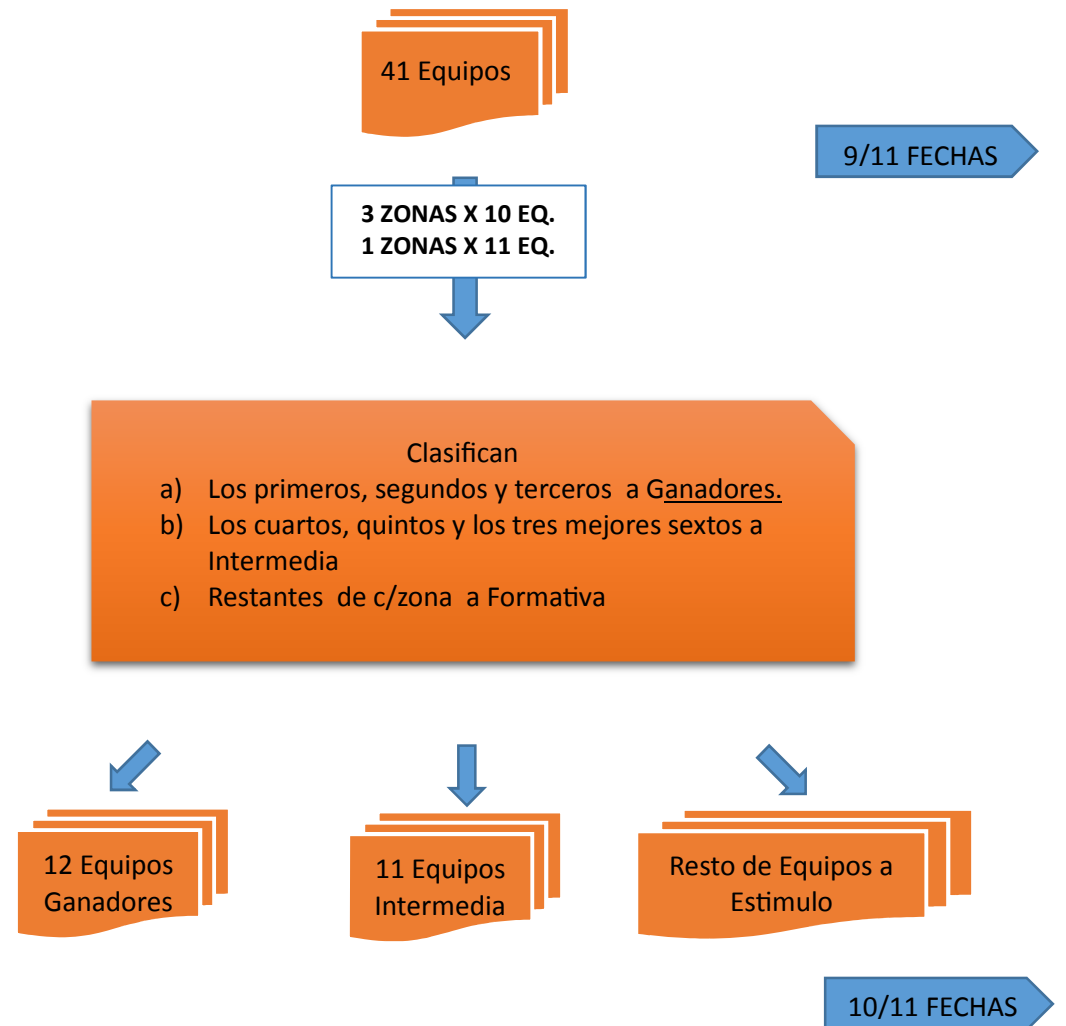

M16
Grupo II
82 Equipos
41 A
41 B

- **PRIMERA ETAPA**
- La Primer Etapa se jugara en 9 y 11 fechas (3 zonas de 10 equipos y una de 11 equipos cada una)
- **ETAPA FINAL**
- Los primeros, segundos y terceros de cada zona (12 equipos) jugaran la zona Ganadores - (11 fechas)
- Los cuartos, quintos y los tres mejores sextos (11 equipos) jugaran la zona Intermedia - (11 fechas)
- El resto de los equipos dependiendo de las inscriptos jugaran en zona formativa en cantidad de fechas a confirmar entre 9 y 11 fechas.-