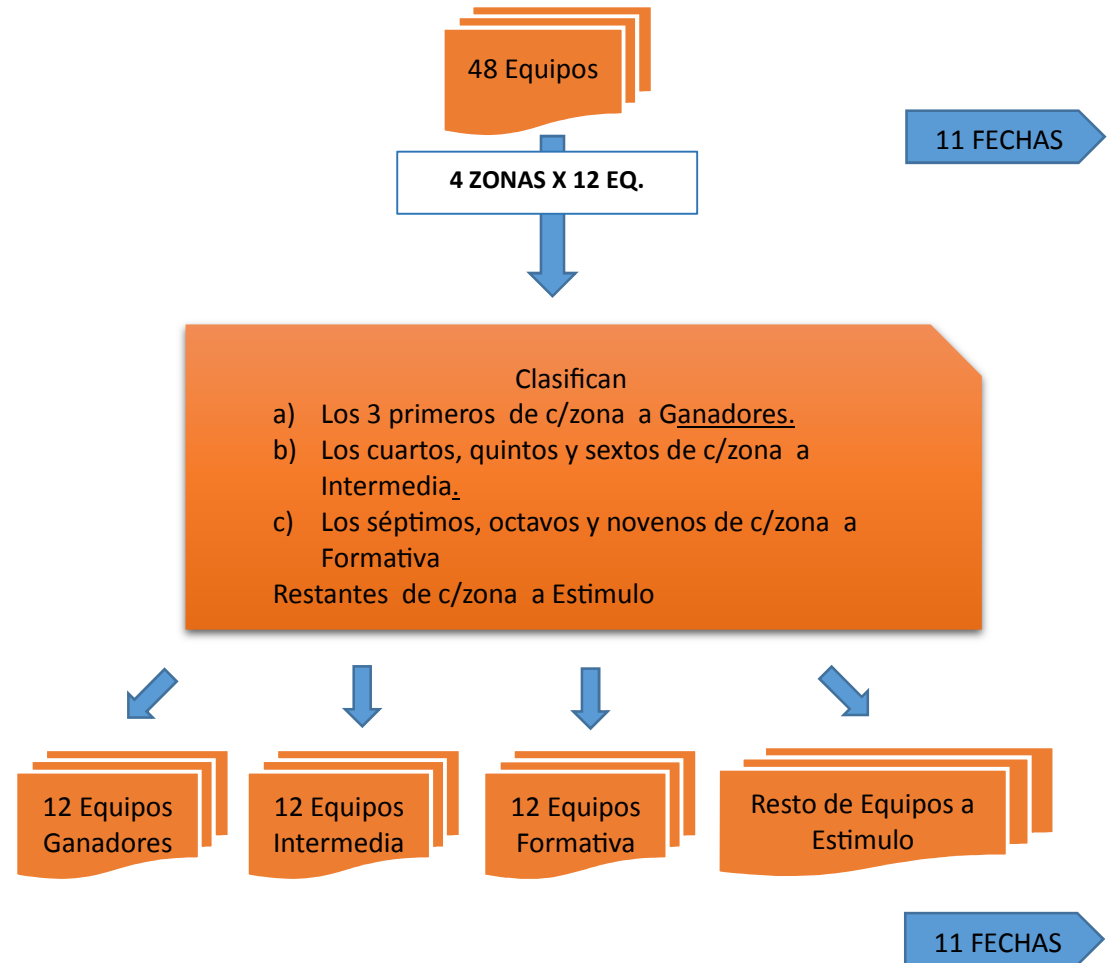

M19
Grupo II
80
Equipos
40 A
40 B

- **PRIMERA ETAPA CLASIFICACION**
- La Primer Etapa se jugara en 9 fechas (4 zonas de 10 equipos cada una)
- **ETAPA FINAL**
- Los 3 primeros de cada zona (12 equipos) jugaran la zona Ganadores - (11 fechas)
- Los 4°, 5° y 6° equipos de cada zona (12 equipos) jugarán en la zona Intermedia - (11 fechas)
- El resto de los equipos dependiendo de las inscriptos jugaran en zona Formativa en cantidad de fechas a confirmar entre 9 y 11 fechas.-

M19
Grupo I
50 Equipos

- **PRIMERA ETAPA CLASIFICACION**
- La Primer Etapa se jugara en 9 fechas (5 zonas de 10 equipos cada una)
- **ETAPA FINAL**
- Los 2 primeros de cada zona y los 2 mejores terceros (12 equipos) jugaran la zona Ganadores - (11 fechas)
- Los restantes terceros, los cuartos y los 3 mejores quintos (11 equipos) jugaran la zona Intermedia - (11 fechas).
- El resto de los equipos dependiendo de las inscripctos jugaran en zona Formativa en cantidad de fechas a confirmar entre 9 y 11 fechas.-

M17
Grupo II
64 Equipos
32 A
32 B

- **PRIMERA ETAPA**
- La Primer Etapa se jugara en 9 y 11 fechas (una zona de 10 equipos y dos zonas de 11 equipos cada una)
- **ETAPA FINAL**
- Los primeros, segundos, terceros y cuartos de cada zona (12 equipos) jugaran la zona Ganadores - (12 fechas)
- El resto de los equipos dependiendo de las inscriptos jugaran en zona formativa en cantidad de fechas a confirmar entre 9 y 11 fechas.-

M17
Grupo I
48 Equipos

- **PRIMERA ETAPA**
- La Primer Etapa se jugara en 11 fechas (4 zonas de 12 equipos)
- **ETAPA FINAL**
- Los primeros, segundos y los terceros de cada zona (12 equipos) jugaran la zona Ganadores - (11 fechas)
- Los cuartos, quintos y sextos de cada zona (12 equipos) jugaran la zona Intermedia - (11 fechas)
- Los septimos, octavos y novenos de cada zona (12 equipos) jugaran la zona Formativa - (11 fechas)
- El resto de los equipos dependiendo de las inscriptos jugaran en zona Estimulo en cantidad de fechas a confirmar entre 11 y 12 fechas.-