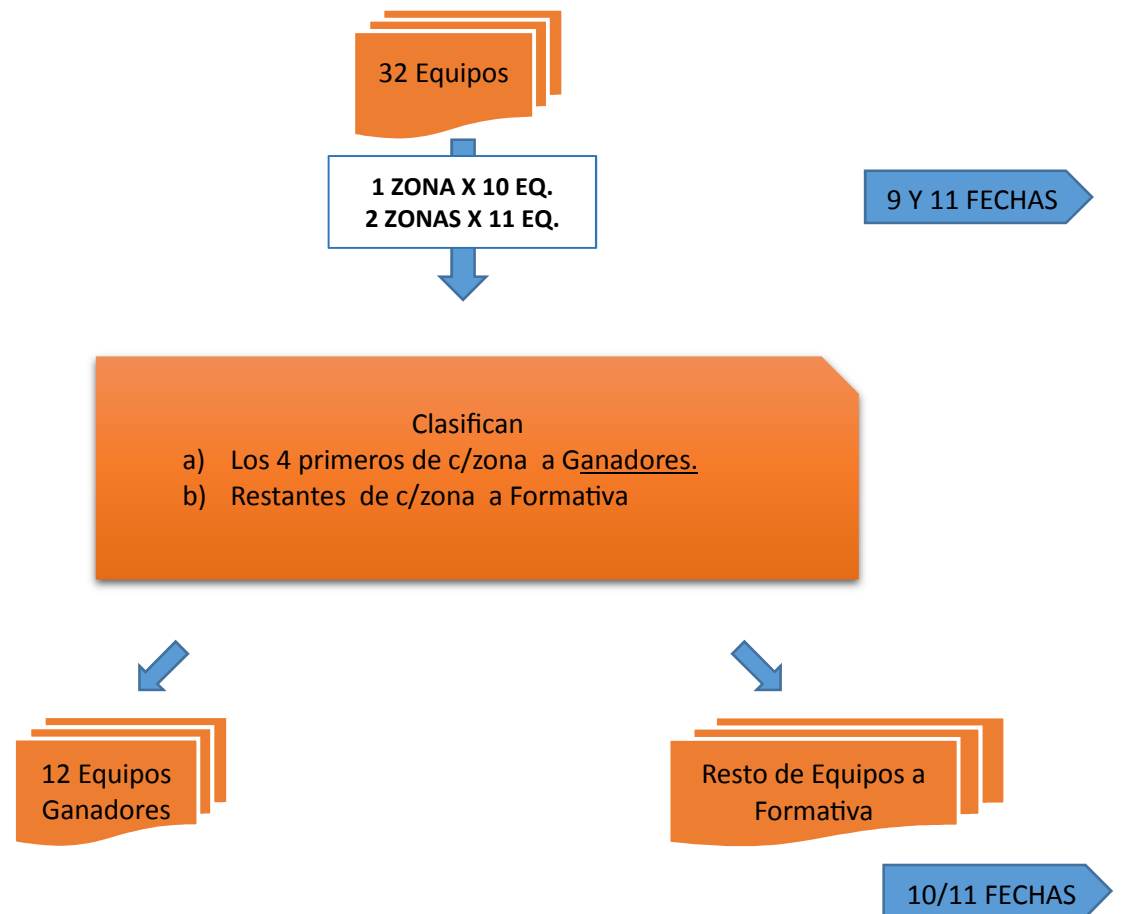

M19
Grupo II
80
Equipos
40 A
40 B

- **PRIMERA ETAPA CLASIFICACION**
- La Primer Etapa se jugara en 9 fechas (4 zonas de 10 equipos cada una)
- **ETAPA FINAL**
- Los 3 primeros de cada zona (12 equipos) jugaran la zona Ganadores - (11 fechas)
- Los 4°, 5° y 6° equipos de cada zona (12 equipos) jugarán en la zona Intermedia - (11 fechas)
- El resto de los equipos dependiendo de las inscriptos jugaran en zona Formativa en cantidad de fechas a confirmar entre 9 y 11 fechas.-

M19
Grupo I
50 Equipos

- **PRIMERA ETAPA CLASIFICACION**
- La Primer Etapa se jugara en 9 fechas (5 zonas de 10 equipos cada una)
- **ETAPA FINAL**
- Los 2 primeros de cada zona y los 2 mejores terceros (12 equipos) jugaran la zona Ganadores - (11 fechas)
- Los restantes terceros, los cuartos y los 3 mejores quintos (11 equipos) jugaran la zona Intermedia - (11 fechas).
- El resto de los equipos dependiendo de las inscripctos jugaran en zona Formativa en cantidad de fechas a confirmar entre 9 y 11 fechas.-

M17
Grupo II
64 Equipos
32 A
32 B

- **PRIMERA ETAPA**
- La Primer Etapa se jugara en 9 y 11 fechas (una zona de 10 equipos y dos zonas de 11 equipos cada una)
- **ETAPA FINAL**
- Los primeros, segundos, terceros y cuartos de cada zona (12 equipos) jugaran la zona Ganadores - (12 fechas)
- El resto de los equipos dependiendo de las inscriptos jugaran en zona formativa en cantidad de fechas a confirmar entre 9 y 11 fechas.-