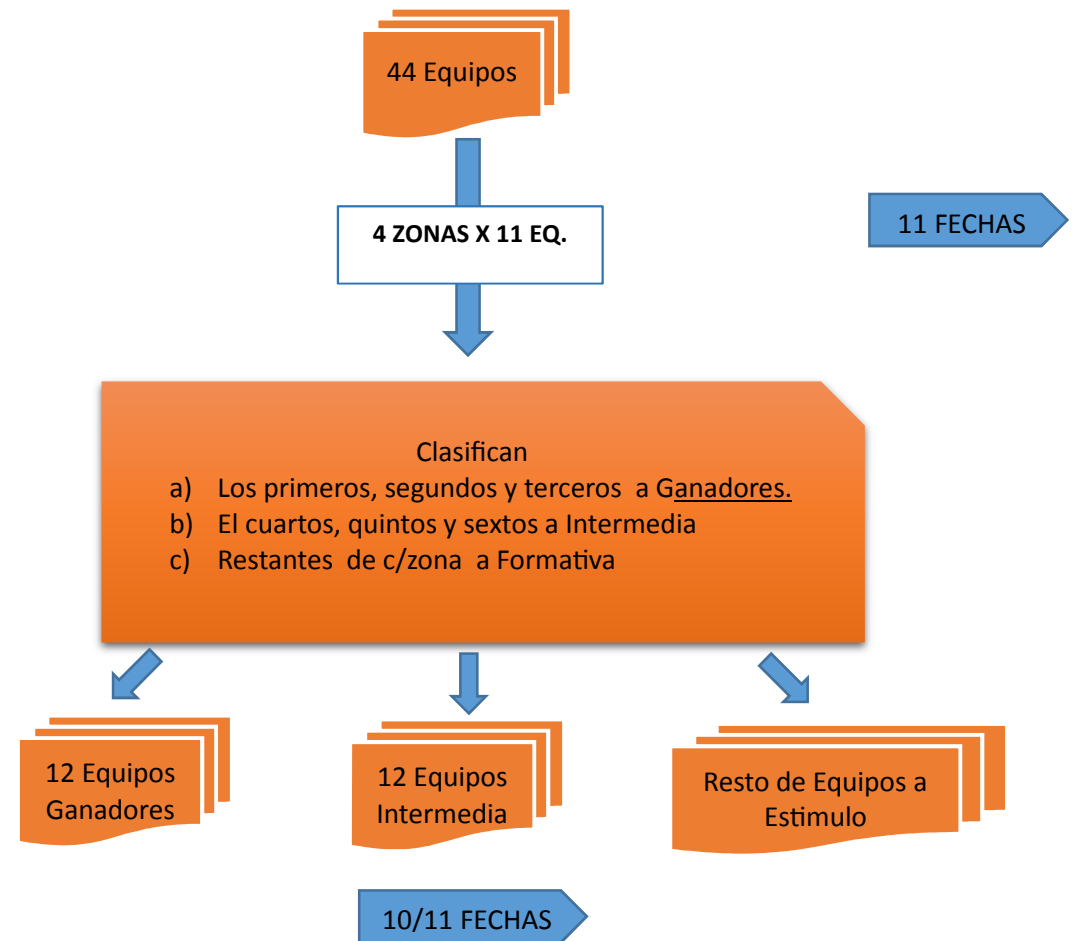

M15
Grupo II
88 Equipos
44 A
44 B

- **PRIMERA ETAPA**
- La Primer Etapa se jugara en 11 fechas (4 zonas de 11 equipos cada una)
- **ETAPA FINAL**
- Los primeros, segundos y terceros de cada zona (12 equipos) jugaran la zona Ganadores - (11 fechas)
- El cuartos, quintos y sextos de cada zona (12 equipos) jugaran la zona Intermedia - (11 fechas)
- El resto de los equipos dependiendo de las inscripcitos jugaran en zona formativa en cantidad de fechas a confirmar entre 9 y 11 fechas.-