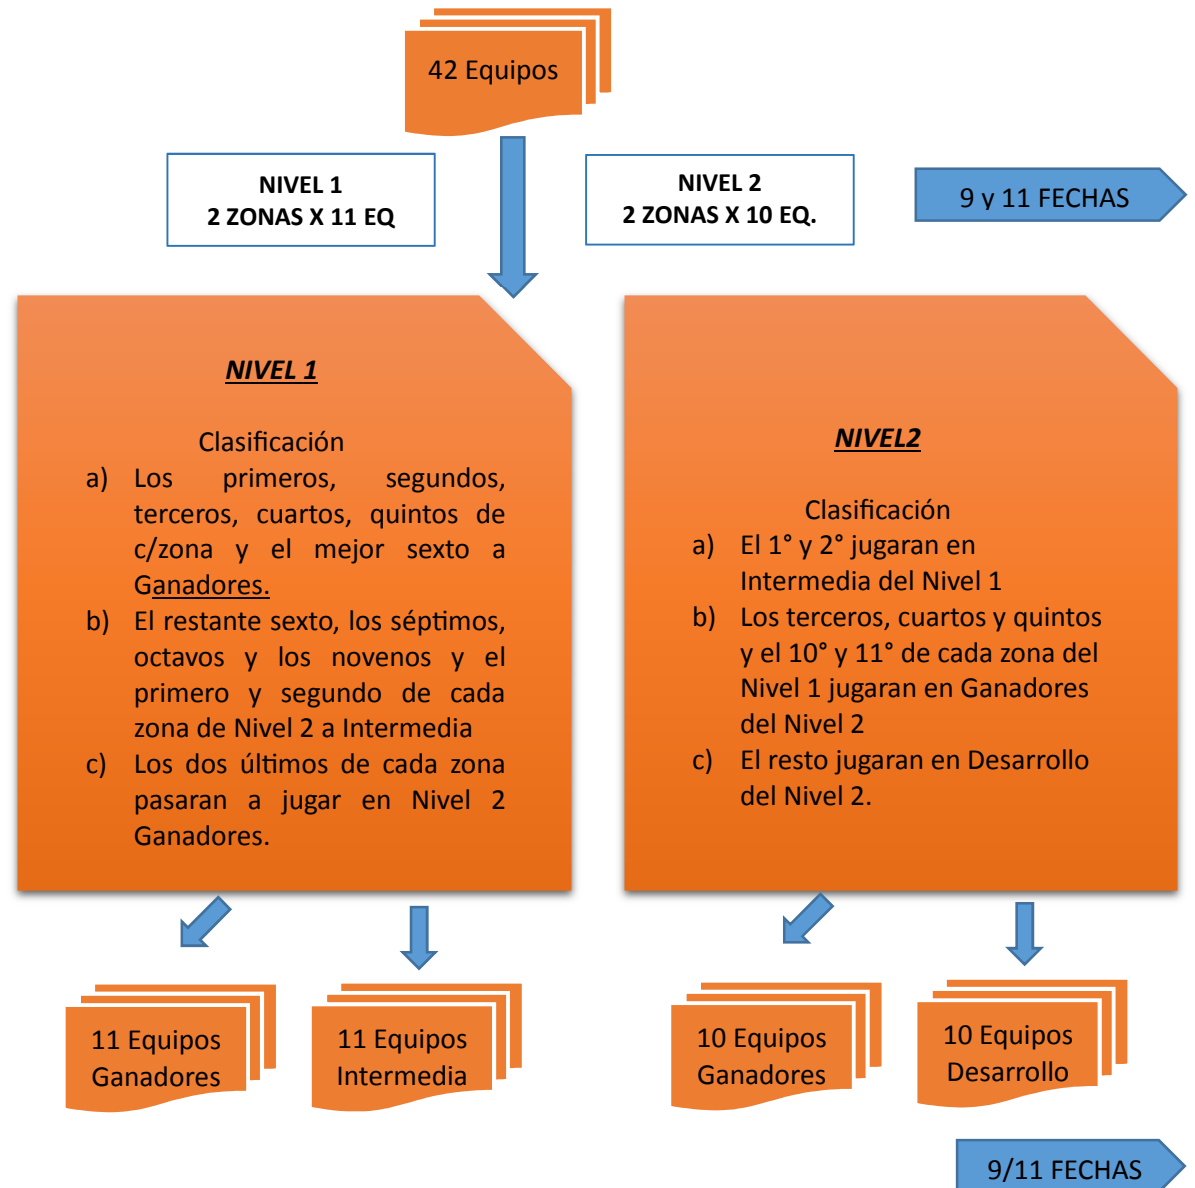

• Los equipos que ocupen la posición 7°, 8° 9° y de las zonas A y B el restante 6° jugaran en la Zona Intermedia del Nivel 1, sumados con el 1° y 2° de las zonas A y B del Nivel 2 (11 equipos) 11 fechas.

• Los ultimos dos de cada zona jugaran al Nivel 2 Ganadores

• **NIVEL 2**

• La Primer Etapa se jugara en dos zonas A y B de 10 equipos (9 fechas) se suma una fecha interzonal para completar (10 fechas)

• Para la segunda rueda, los equipos 1° y 2° de cada zona jugaran en Nivel 1 Intermedia.

• Los equipos que ocupen las posiciones 3°, 4° y 5° sumados a los 4 equipos que bajan del Nivel 1 jugaran en la Zona Ganadores Nivel 2 de 10 equipos - (9 fechas).

• El resto de los equipos jugaran en Zona Desarrollo.