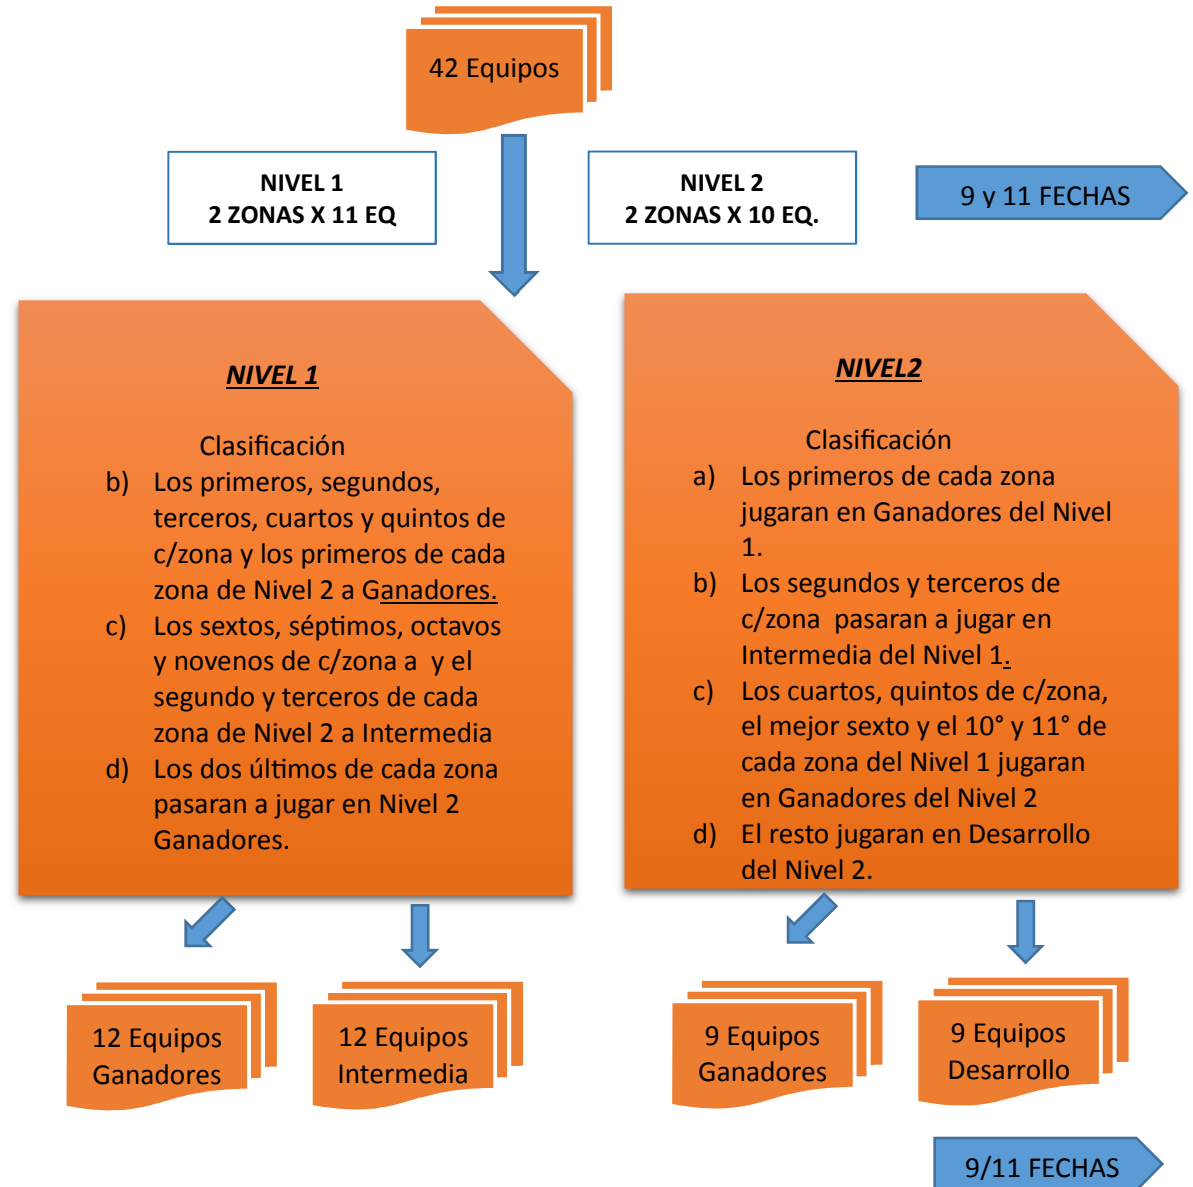

M19
Grupo II
84 Equipos
42 A
42 B

•CLASIFICACION

•La Primer Etapa se jugara en dos Niveles (1 y 2) en 9 y 11 fechas

•NIVEL 1

•Se jugara en dos zonas A y B de (11 equipos) 11 fechas

•Para la segunda rueda, los 5 primeros de cada zona (10 equipos) sumados a los primeros de cada zona de Nivel 2 (Zonas A y B) (2 equipos) jugaran la zona Ganadores de (12 equipos) 11 fechas.

•Los equipos que ocupen la posición 6°, 7°, 8° y 9° de las zonas A y B jugaran en la Zona Intermedia del Nivel 1, sumados con el 2° y 3° de las zonas A y B del Nivel 2 (12 equipos) 11 fechas.

•Los ultimos dos de cada zona jugaran al Nivel 2 Ganadores

•NIVEL 2

•La Primer Etapa se jugara en dos zonas A y B de 10 equipos (9 fechas) se suma una fecha interzonal para completar (10 fechas)

•Para la segunda rueda, los primeros de cada zona jugaran en Nivel 1 Ganadores

•Los equipos que ocupen las posiciones 2° y 3° suben y jugaran en el Nivel 1 - zona Intermedia

•Los equipos que ocupen las posiciones 4°, 5° y el mejor 6° sumados a los 4 equipos que bajan del Nivel 1 jugaran en la Zona Ganadores Nivel 2 de 9 equipos - (9 fechas).

•El resto de los equipos jugaran en Zona Desarrollo.

•ZONA FORMATIVA

•Se juega en una zona unica de 11 equipos (11 fechas) En la segunda rueda se jugara segun los equipos anotados