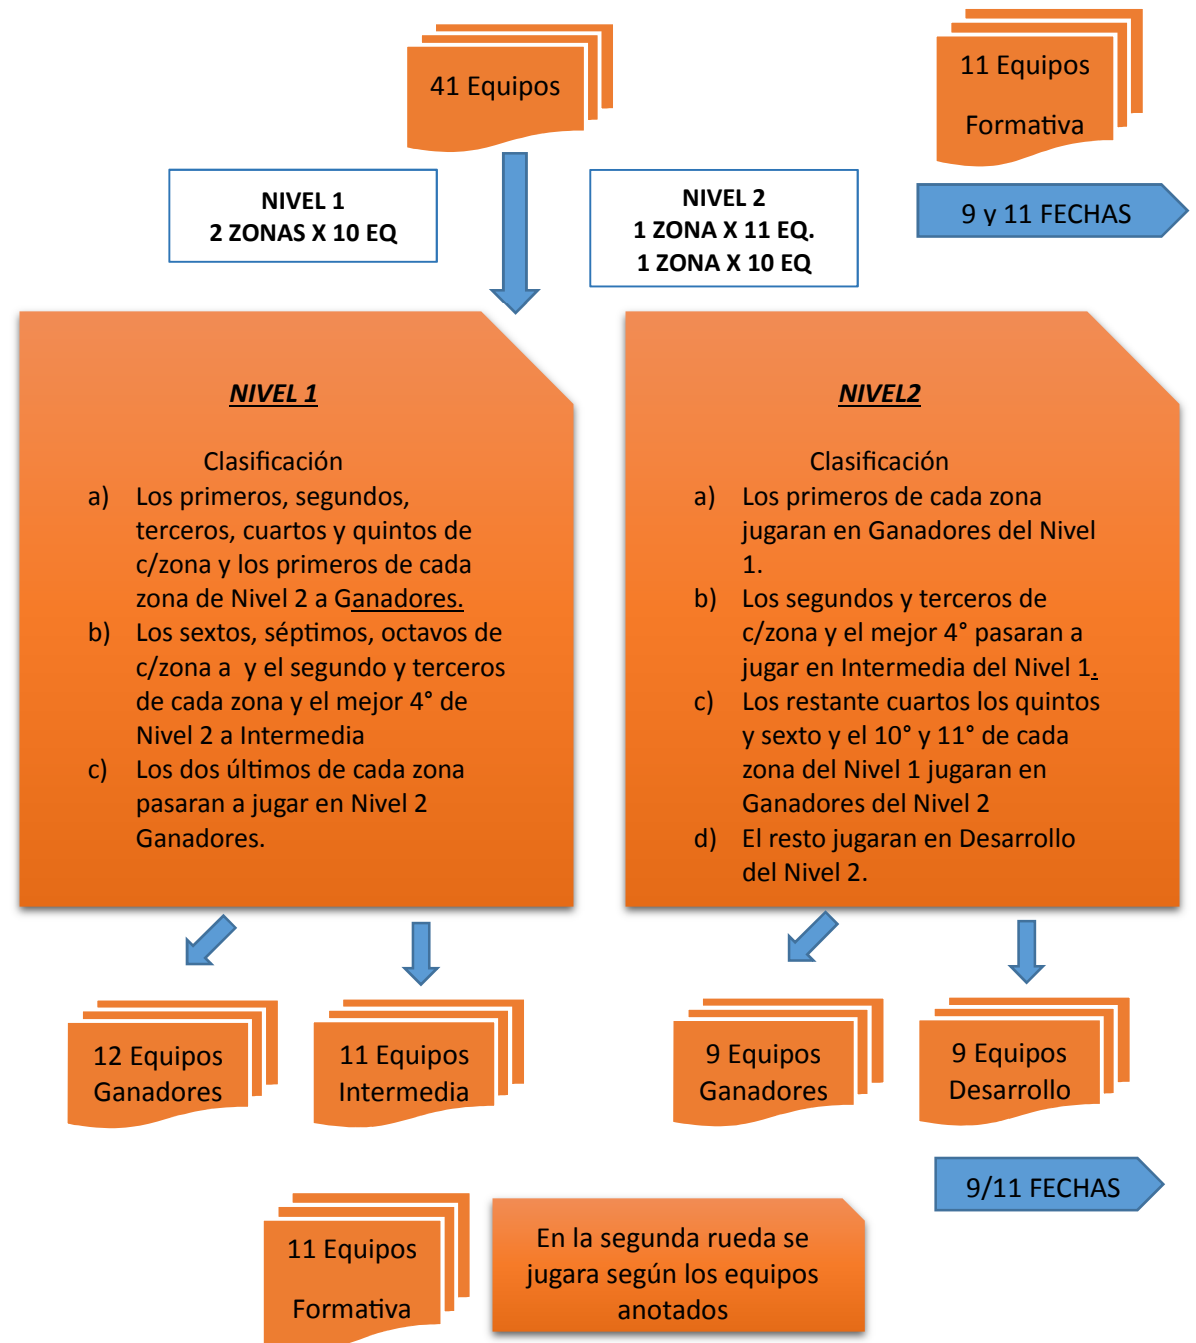

M19
Grupo I
41 Equipos
Formativa
11 Equipos

•CLASIFICACION

•La Primer Etapa se jugara en dos Niveles (1 y 2) en 9 y 11 fechas

•NIVEL 1

•Se jugara en dos zonas A y B de (10 equipos) 9 fechas se suma una fecha interzonal para completar (10 fechas)

•Para la segunda rueda, los 5 primeros de cada zona (10 equipos) sumados a los primeros de cada zona de Nivel 2 (Zonas A y B) (2 equipos) jugaran la zona Ganadores de (12 equipos) 11 fechas.

•Los equipos que ocupen la posición 6°, 7° y 8° de las zonas A y B jugaran en la Zona Intermedia del Nivel 1, sumados con el 2° y 3° de las zonas A y B y el mejor 4° del Nivel 2 (11 equipos) 11 fechas.

•Los ultimos dos de cada zona jugaran al Nivel 2 Ganadores

•NIVEL 2

•La Primer Etapa se jugara en dos zonas A y B de 10 equipos y 11 equipos (9 y 11 fechas) se suma una fecha interzonal en la zona B para completar (10 fechas)

•Para la segunda rueda, los primeros de cada zona jugaran en Nivel 1 Ganadores

•Los equipos que ocupen las posiciones 2°, 3° y el mejor 4° Ascenden y jugaran en el Nivel 1 - zona Intermedia

•Los equipos que ocupen las posiciones 4° restante, 5° y 6° sumados a los 4 equipos que bajan del Nivel 1 jugaran en la Zona Ganadores Nivel 2 de 9 equipos - (9 fechas).

•El resto de los equipos jugaran en Zona Desarrollo.