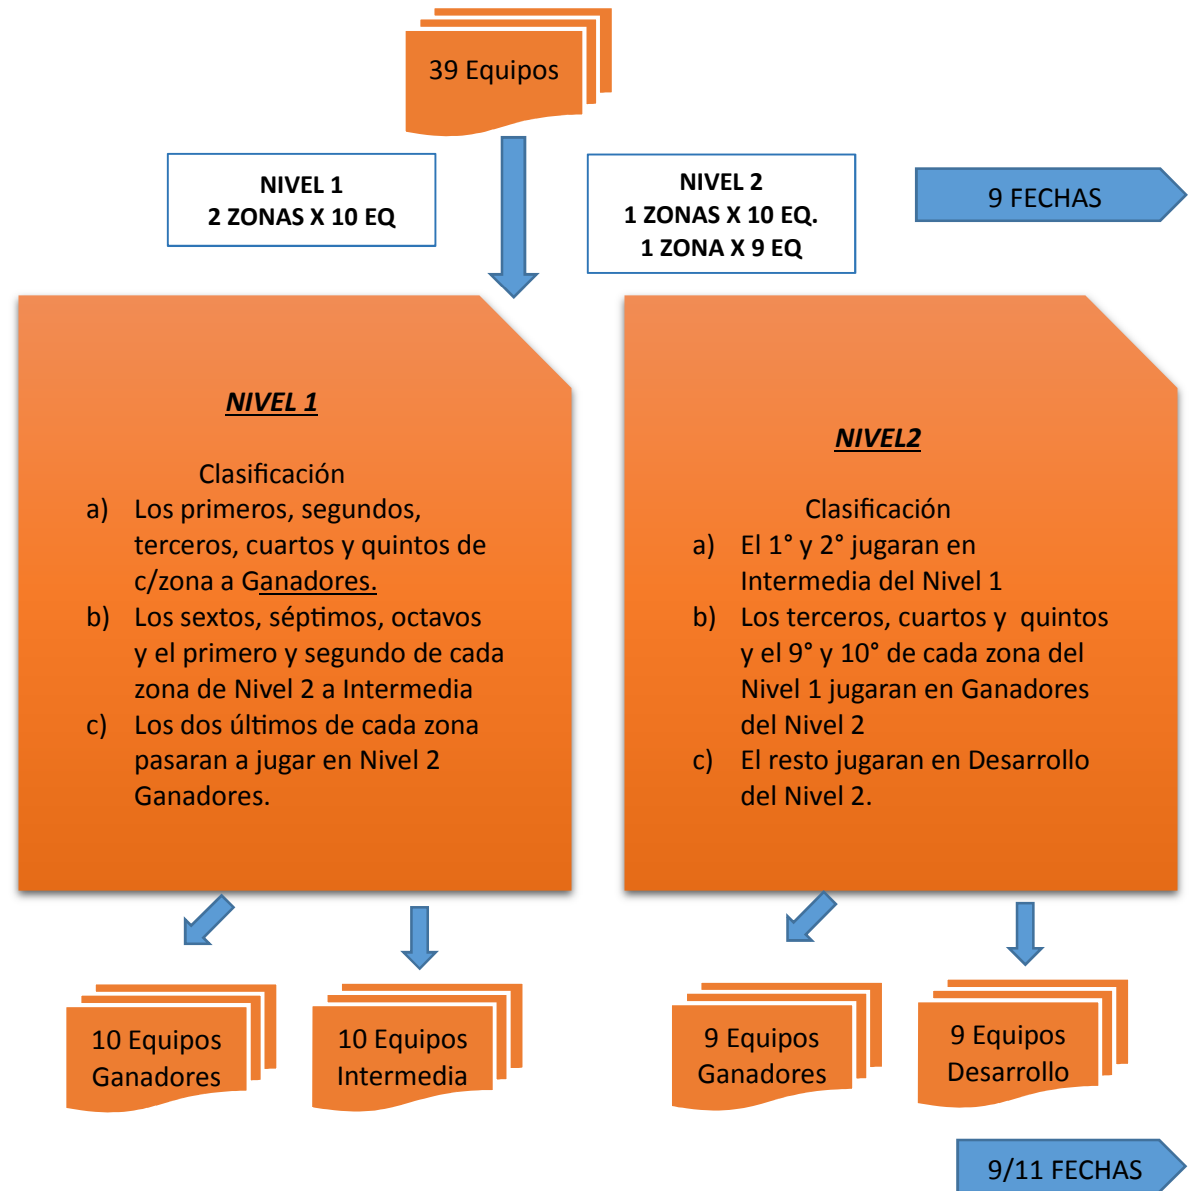

M17
Grupo II
78 Equipos
39 A
39 B

• **CLASIFICACION**

• La Primer Etapa se jugara en dos Niveles (1 y 2) en 9 fechas

• **NIVEL 1**

• Se jugara en dos zonas A y B de (10 equipos) 9 fechas se suma una fecha interzonal para completar (10 fechas)

• Para la segunda rueda, los 5 primeros de cada zona (10 equipos) jugaran la zona Ganadores 9 fechas.

• Los equipos que ocupen la posición 6°, 7° y 8° de las zonas A y B jugaran en la Zona Intermedia del Nivel 1, sumados con el 1° y 2° de las zonas A y B del Nivel 2 (10 equipos) 9 fechas.

• Los ultimos dos de cada zona jugaran al Nivel 2 Ganadores

• **NIVEL 2**

• La Primer Etapa se jugara en dos zonas A y B de 10 equipos (9 fechas) se suma una fecha interzonal para completar (10 fechas)

• Para la segunda rueda, los equipos 1° y 2° de cada zona jugaran en Nivel 1 Intermedia.

• Los equipos que ocupen las posiciones 3° 4° y 5° sumados a los 4 equipos que bajan del Nivel 1 jugaran en la Zona Ganadores Nivel 2 de 10 equipos - (9 fechas).

• El resto de los equipos jugaran en Zona Desarrollo.