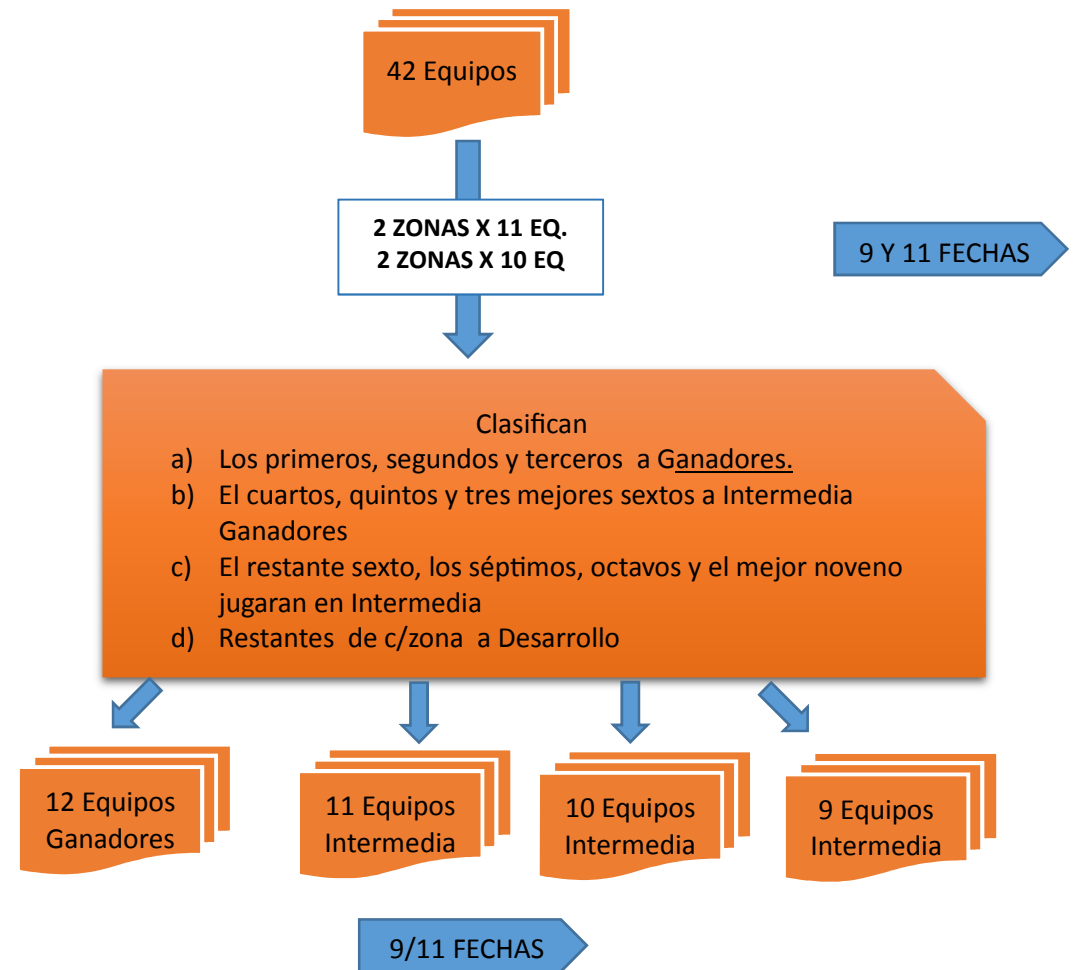

• Los equipos que ocupen la posición 7°, 8°, 9° y 10° de las zonas A y B jugaran en la Zona Intermedia del Nivel 1, sumados con el 1°, 2°, 3° y 4° de las zona unica del Nivel 2

• Los ultimos dos de cada zona jugaran al Nivel 2 Desarrollo

• **NIVEL 2**

• La Primer Etapa se jugara en una zona unica de 11 equipos (11 fechas).

• Para la segunda rueda, los equipos 1°, 2°, 3° y 4° de la zona unica jugaran en Nivel 1 Intermedia.

• El resto de los equipos jugaran en Zona Desarrollo junto con los 4 que bajan del Nivel 1.

M15
Grupo II
84 Equipos
42 A
42 B

- **PRIMERA ETAPA**
- La Primer Etapa se jugara en 9 y 11 fechas (2 zonas de 11 y 2 zonas de 10 equipos cada una)
- **ETAPA FINAL**
- Los primeros, segundos y terceros de cada zona (12 equipos) jugaran la zona Ganadores - (11 fechas)
- El cuartos, quintos y los tres mejores sextos de cada zona (11 equipos) jugaran la zona Intermedia Ganadores - (11 fechas)
- El restante sexto, los séptimos, octavos y el mejor noveno jugaran en la zona Intermedia de 10 equipos (9 fechas).
- El resto de los equipos dependiendo de las inscriptos jugaran en zona Desarrollo en 9 fechas