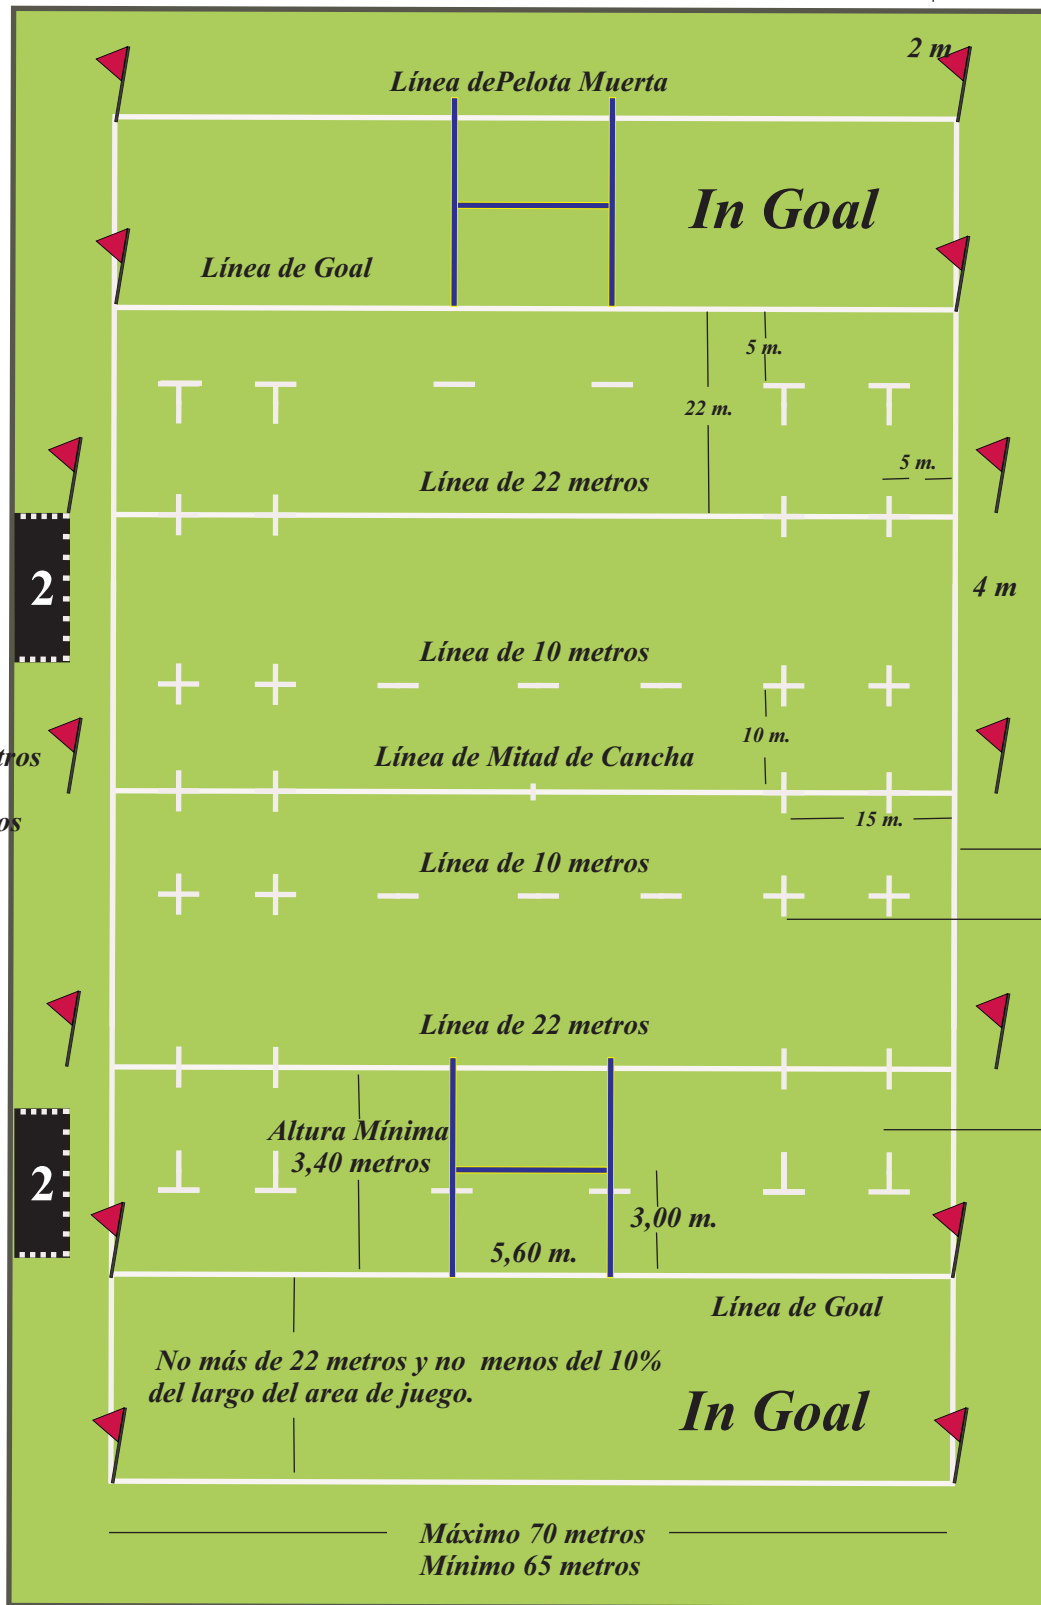

El Area de Juego

Indica Poste con Bandera
(Altura Mínima 1,20 metros sobre el suelo)

Area Perimetral

Máximo 100 metros

Mínimo 91 metros

Area Perimetral

Línea de Touch

Línea de 15 metros

Línea de 5 metros

1

Todas las líneas discontinuas tienen un largo de 5 metros.

1

Espacio para personas con motricidad restringida (Mínimo 1,5 x 3 metros). Art. 17.

2

Area Técnica (Mínimo 1,5 x 4 metros). Art. 12.