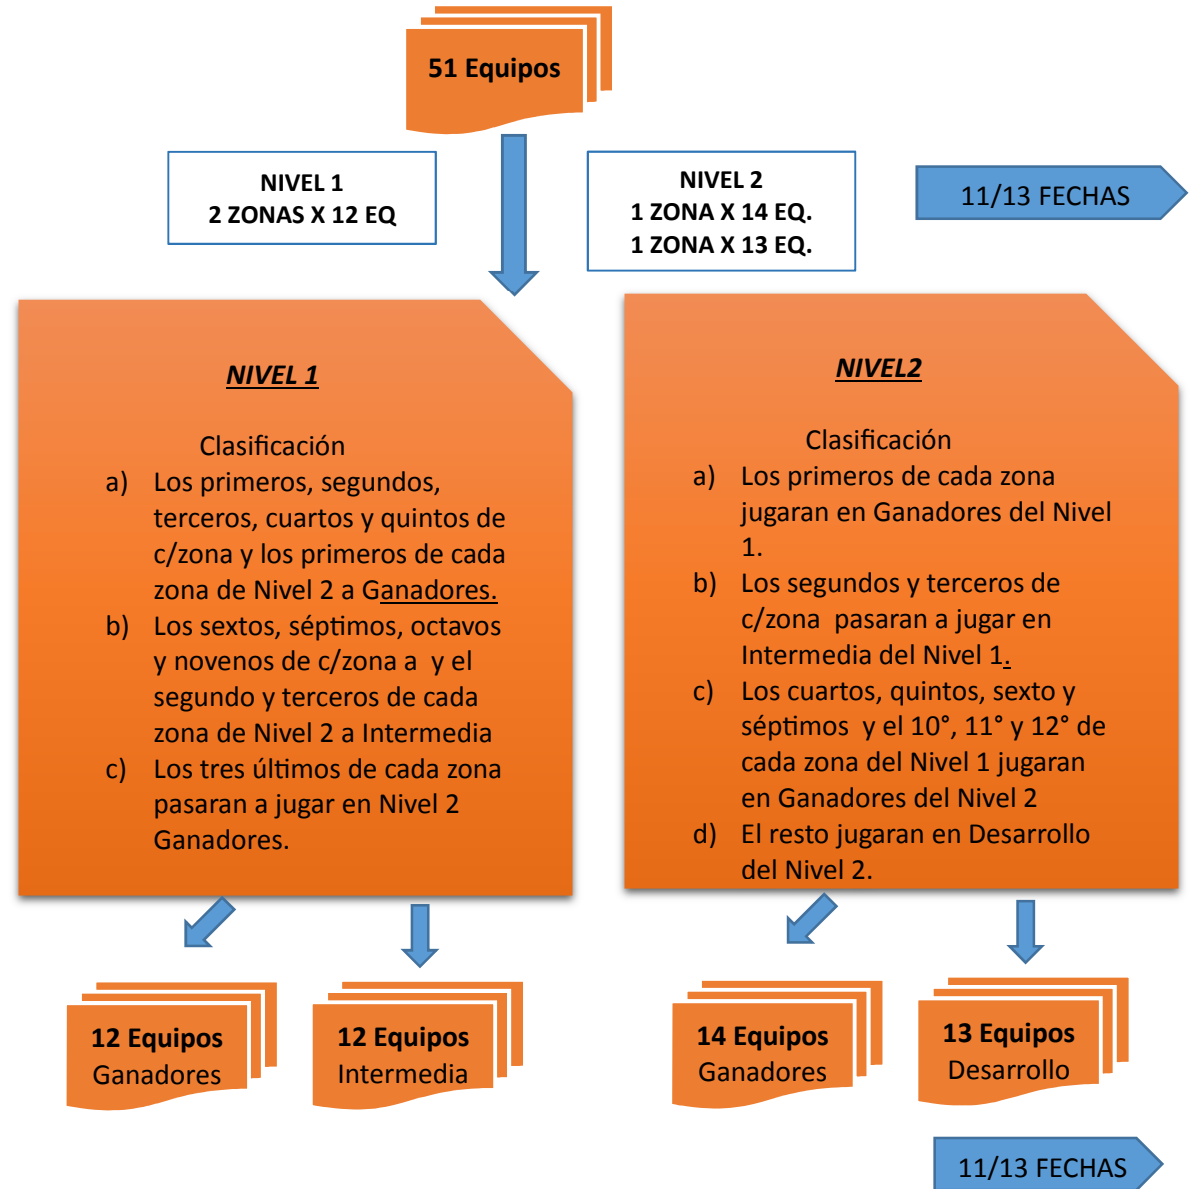

M19
Grupo II
102 Equipos
51 A
51 B

•**CLASIFICACION**

•La Primer Etapa se jugara en dos Niveles (1 y 2) en 11/13 fechas

•**NIVEL 1**

•Se jugara en dos zonas A y B de (12 equipos) 11 fechas

•Para la segunda rueda, los 5 primeros de cada zona (10 equipos) sumados a los primeros de cada zona de Nivel 2 (Zonas A y B) (2 equipos) jugaran la zona Ganadores de (12 equipos) 11 fechas.

•Los equipos que ocupen la posición 6°, 7°, 8° y 9° de las zonas A y B jugaran en la Zona Intermedia del Nivel 1, sumados con el 2° y 3° de las zonas A y B del Nivel 2 (12 equipos) 11 fechas.

•Los ultimos tres de cada zona jugaran Nivel 2 Ganadores

•**NIVEL 2**

•La Primer Etapa se jugara en dos zonas A y B de 13 equipo y 14 equipos (13 fechas)

•Para la segunda rueda, los primeros de cada zona jugaran en Nivel 1 Ganadores

•Los equipos que ocupen las posiciones 2° y 3° suben y jugaran en el Nivel 1 - zona Intermedia

•Los equipos que ocupen las posiciones 4°, 5°, 6° y 7° sumados a los 6 equipos que bajan del Nivel 1 jugaran en la Zona Ganadores Nivel 2 de 14 equipos - (13 fechas).

•El resto de los equipos jugaran en Zona Desarrollo.

•Esta ultima zona puede variar segun los equipos inscriptos en la segunda rueda