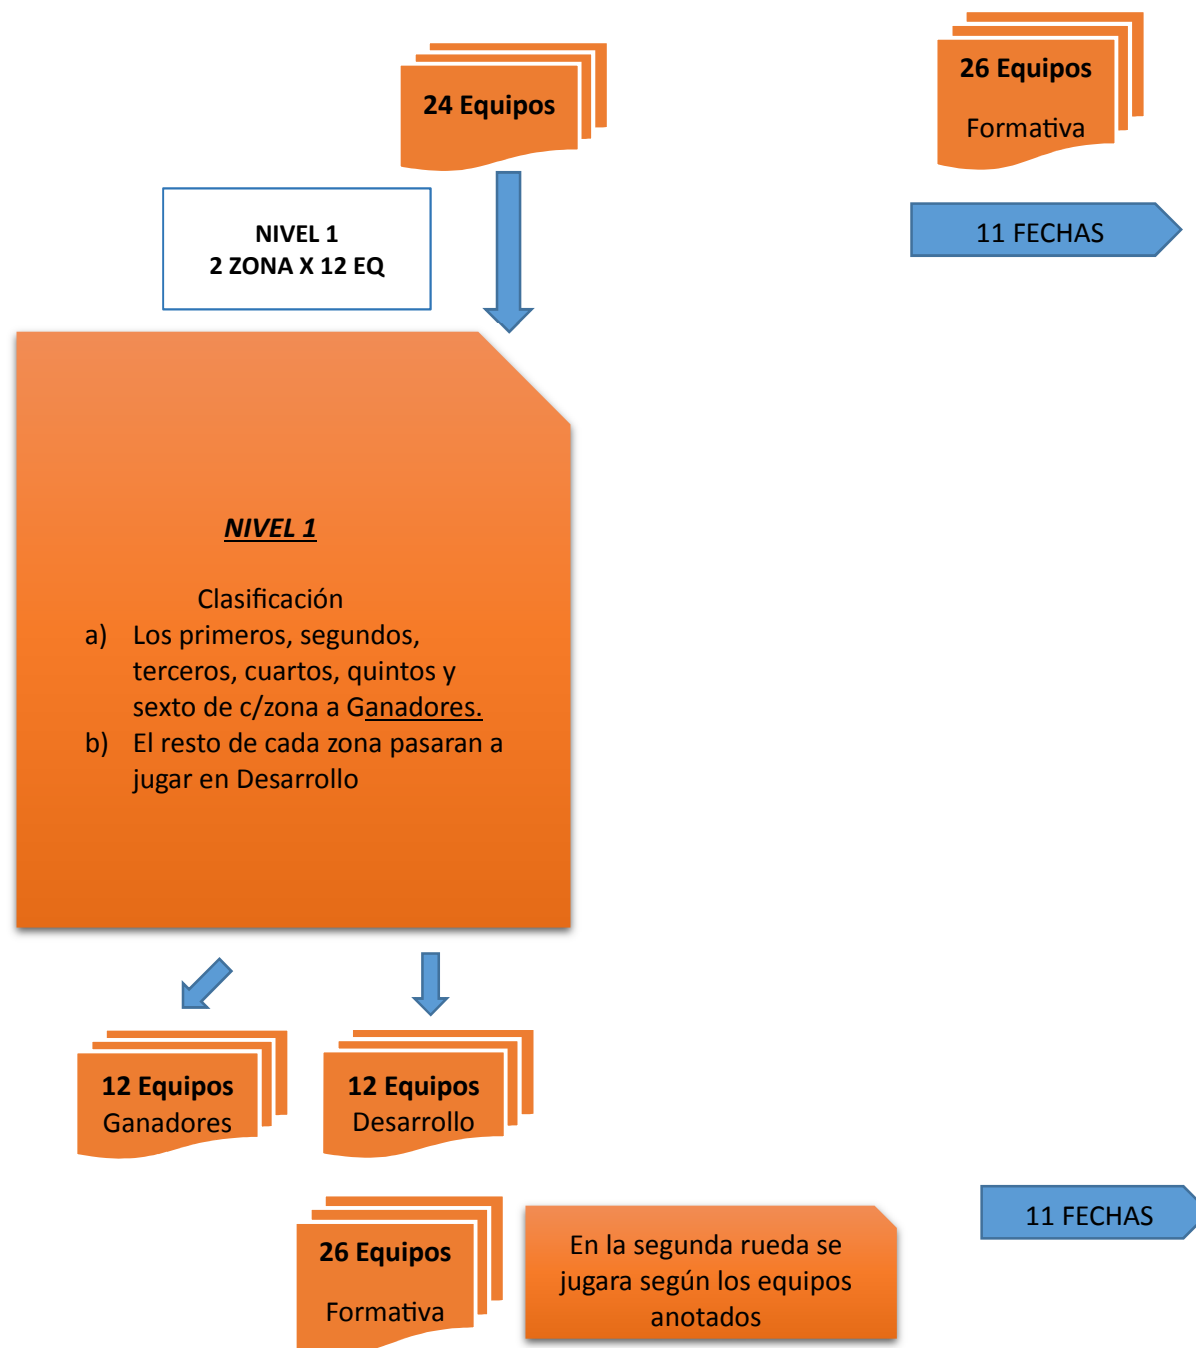

• **NIVEL 2**

• La Primer Etapa se jugara en dos zonas A y B de 9 equipos (11 fechas)

• Para la segunda rueda, los equipos 1°, 2° y 3° de cada zona jugaran en Nivel 1 Intermedia.

• El resto de los equipos jugaran en Zona Ganadores de Nivel 2.

• Esta ultima zona puede variar segun los equipos inscriptos en la segunda rueda.

• *En las Zonas A y B del Nivel 2 se realizará unos Interzonales en cada fecha, jugando todos los equipos un partido adicional, los mismos sumarán puntos para su tabla en caso de ganar el encuentro.*

M16
Grupo I
24 Equipos

Formativa
26 Equipos

- **CLASIFICACION**
- La Primer Etapa se jugara en dos Niveles (1 y 2) en 11 fechas
- **NIVEL 1**
- Se jugara en dos zonas A y B de (12 equipos) 11 fechas.
- Para la segunda rueda, los 6 primeros de cada zona (12 equipos) jugaran la zona Ganadores 11 fechas.
- El resto de cada zona jugaran al Desarrollo.
- Esta ultima zona puede variar segun los equipos inscriptos en la segunda rueda.
- **FORMATIVA**
- La Primer Etapa se jugara en dos zonas regionales, para la segunda rueda se armaran las zonas segun equipos inscriptos, y se intentara hacer en formato regional.