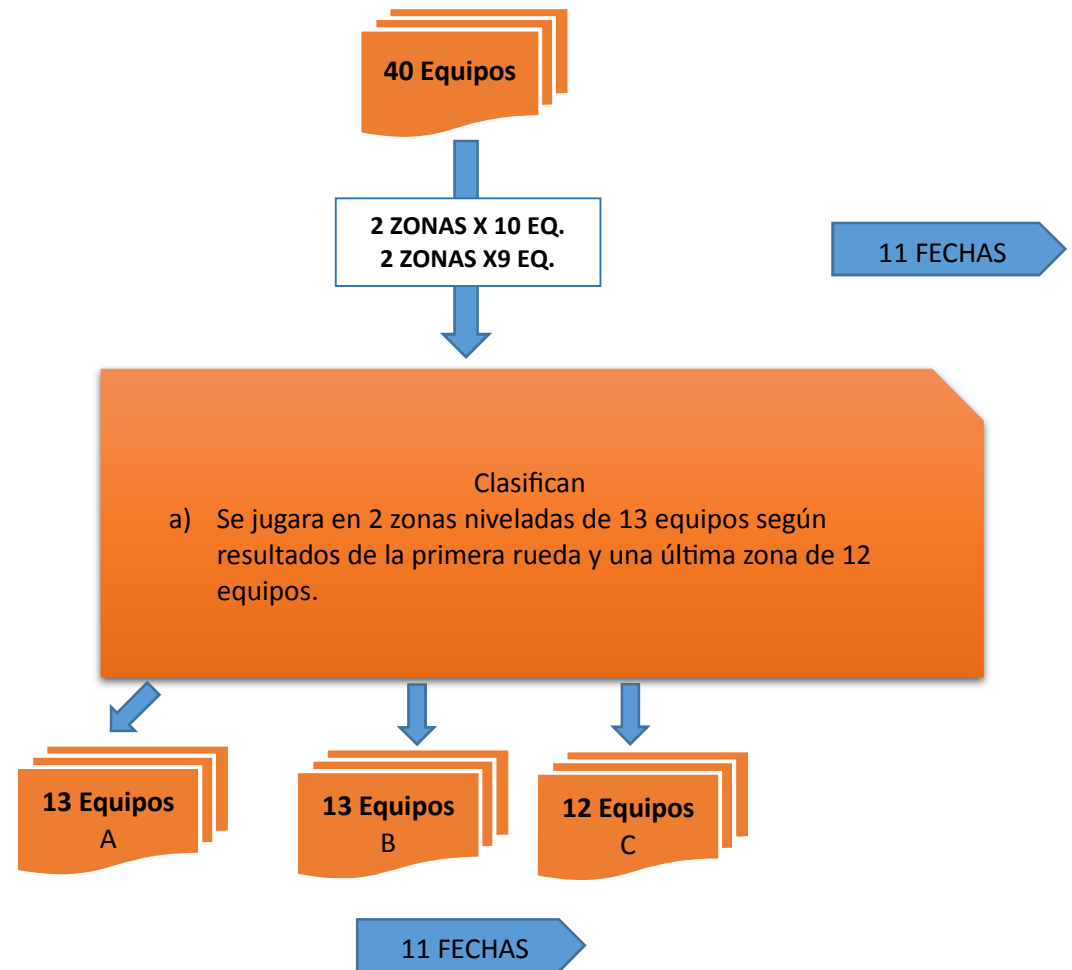

M15
Grupo II
80 Equipos
38 A
38 B

- **PRIMERA ETAPA**
- La Primer Etapa se jugara en 11 fechas (2 zonas de 10 equipos y 2 zonas de 9 equipos)
- **ETAPA FINAL**
- Se formaran 3 zonas, 2 zonas de 13 equipos niveladas con los resultados de la primer rueda - (13 fechas) y una zona Desarrollo de 12 equipos, 11 fechas
- Esta ultima zona puede variar segun los equipos inscriptos en la segunda rueda.