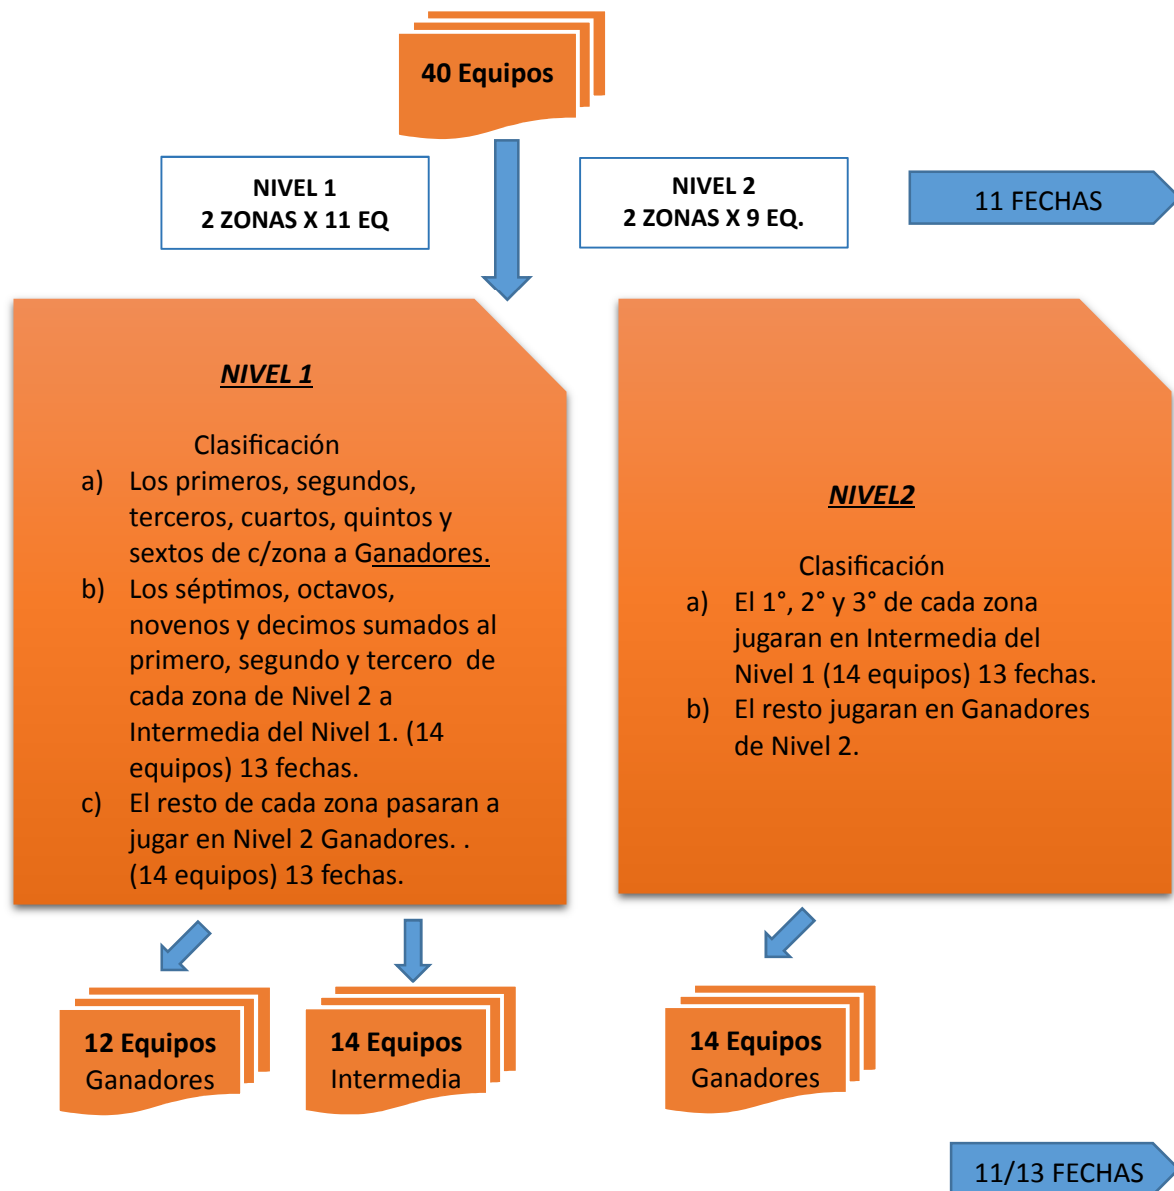

• Los equipos que ocupen la posición 7°, 8°, 9° y 10° de las zonas A y B jugaran en la Zona Intermedia del Nivel 1, sumados con el 1°, 2° y 3° de las zonas A y B del Nivel 2 (14 equipos) 13 fechas.

• Los ultimos de cada zona jugaran al Nivel 2 Ganadores

• **NIVEL 2**

• La Primer Etapa se jugara en dos zonas A y B de 9 equipos (11 fechas)

• Para la segunda rueda, los equipos 1°, 2° y 3° de cada zona jugaran en Nivel 1 Intermedia.

• El resto de los equipos jugaran en Zona Ganadores de Nivel 2.

• Esta ultima zona puede variar segun los equipos inscriptos en la segunda rueda.

• *En las Zonas A y B del Nivel 2 se realizará unos Interzonales en cada fecha, jugando todos los equipos un partido adicional, los mismos sumarán puntos para su tabla en caso de ganar el encuentro.*