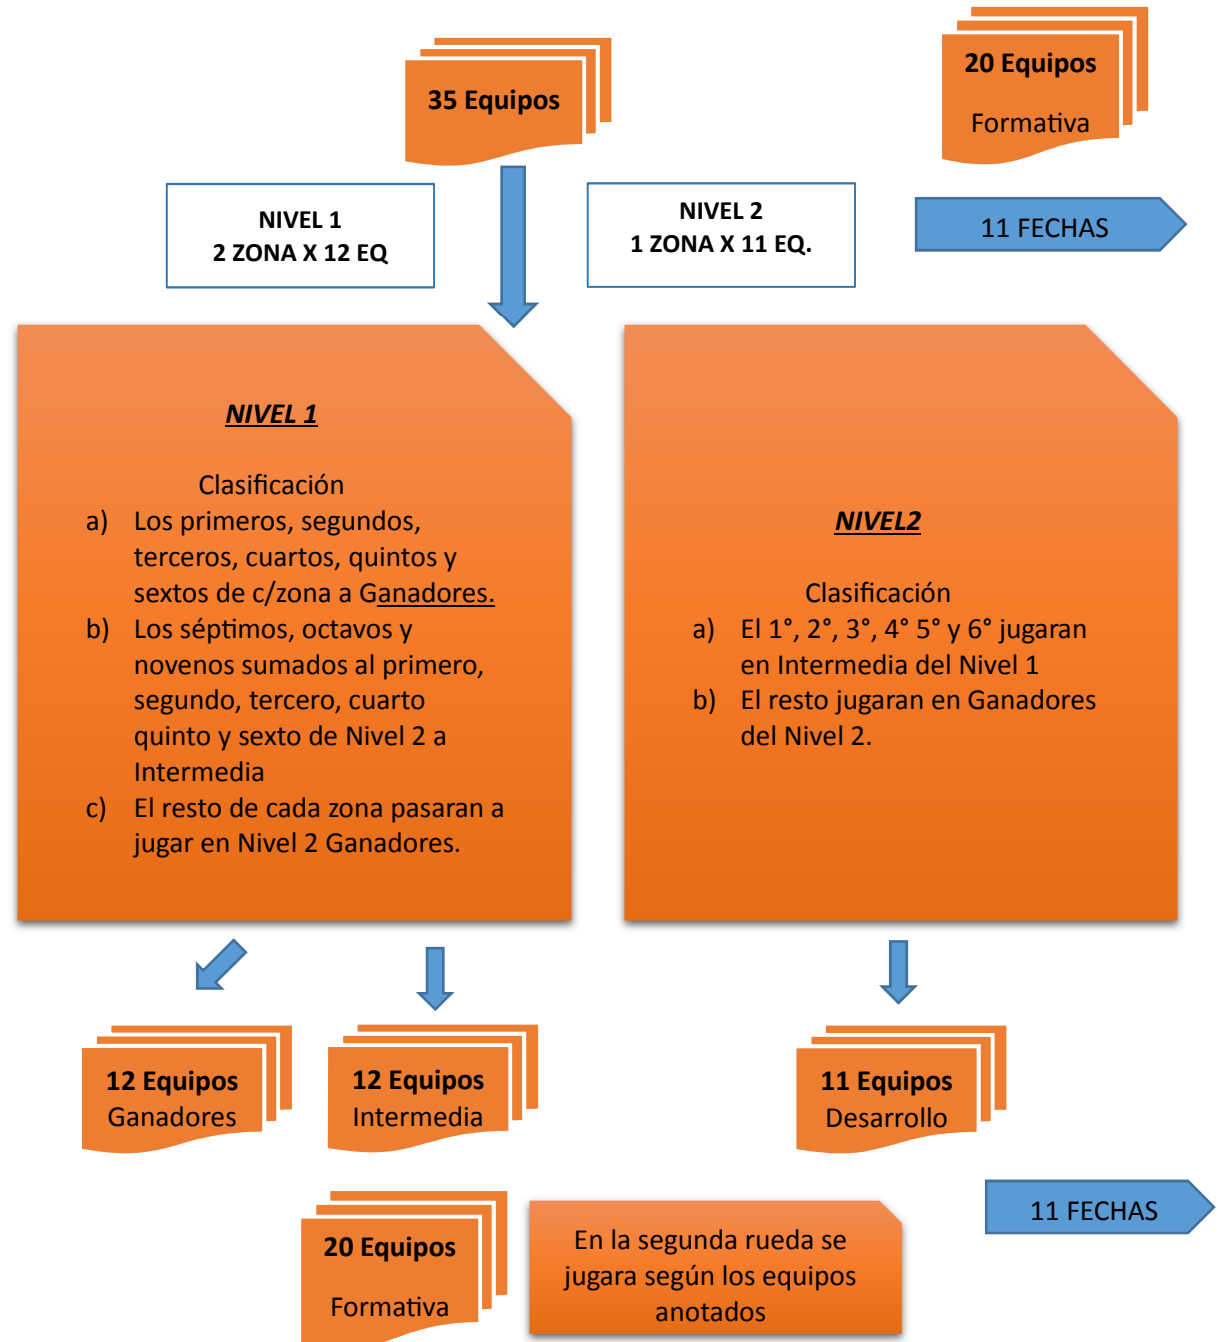

•Se jugara en dos zonas A y B de (12 equipos) 11 fechas.

•Para la segunda rueda, los 6 primeros de cada zona (12 equipos) jugaran la zona Ganadores 11 fechas.

•Los equipos que ocupen la posición 7°, 8° y 9° de las zonas A y B jugaran en la Zona Intermedia del Nivel 1, sumados con el 1°, 2°, 3°, 4° 5° y 6° del Nivel 2 (12 equipos) 11 fechas.

•Los ultimos de cada zona jugaran al Nivel 2 Ganadores

•NIVEL 2

•La Primer Etapa se jugara en una zonas unica de 11 equipos (11 fechas).

•Para la segunda rueda, los equipos 1°, 2°, 3°, 4°, 5° y 6° jugaran en Nivel 1 Intermedia.

•El resto de los equipos jugaran en Zona Nivel 2 Ganadores sumados al 10°, 11° y 12° de cada zona del Nivel 1.

•Esta ultima zona puede variar segun los equipos inscriptos en la segunda rueda

•FORMATIVA

•La Primer Etapa se jugara en dos zonas regionales, para la segunda rueda se armaran las zonas segun equipos inscriptos, y se intentara hacer en formato regional.