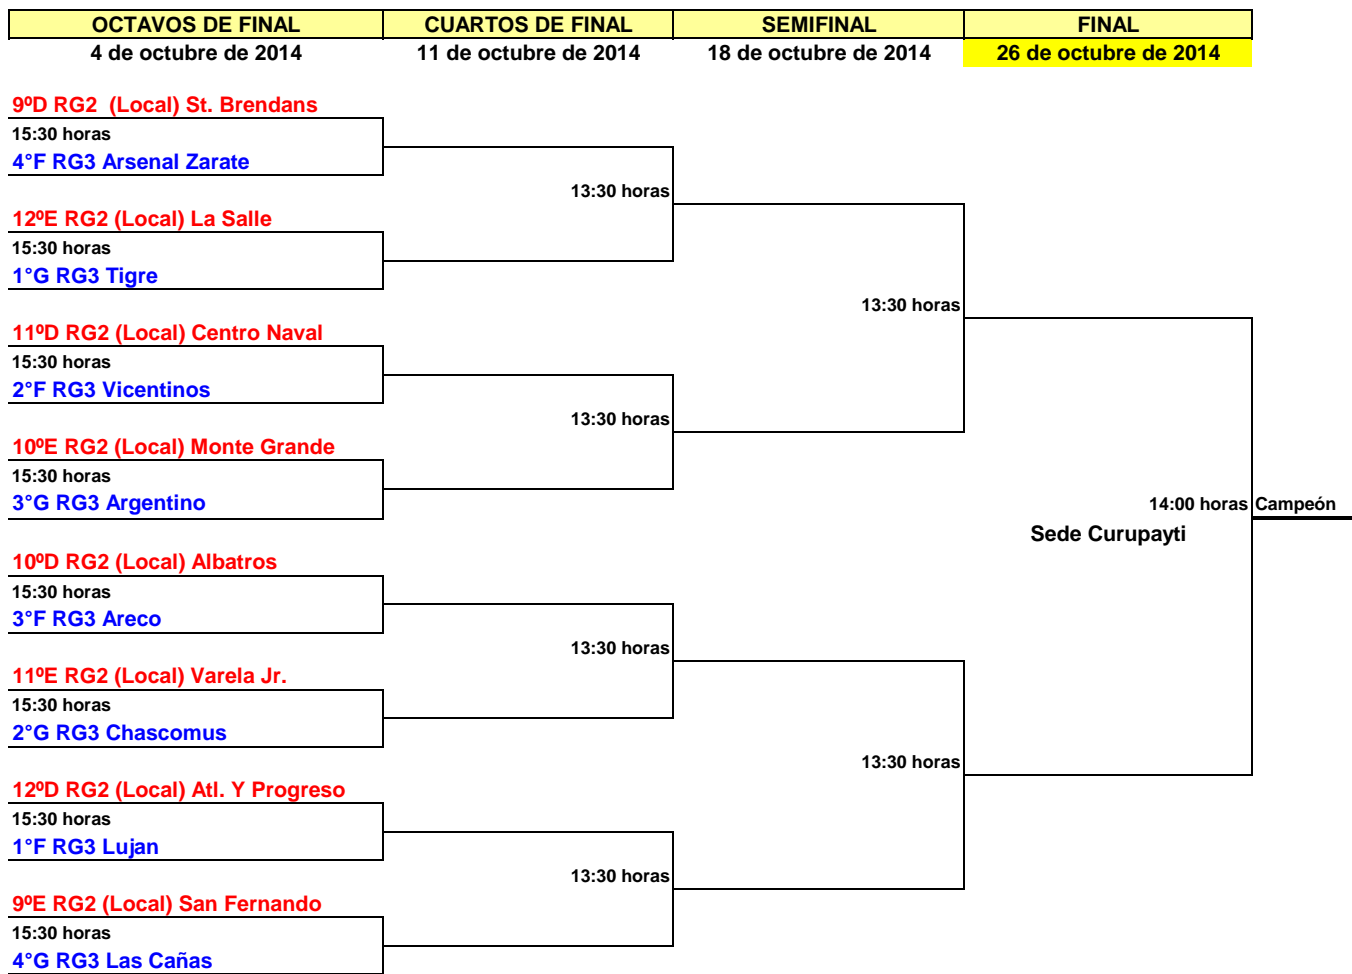

UNIÓN DE RUGBY DE BUENOS AIRES

ELIMINATORIAS DEL CAMPEONATO DE GRUPO II

- 1) Los primeros partidos se jugaran en la cancha de los equipos con mejor ranking.-
- 2) Los segundos partidos se jugarán en la cancha de los equipos que no haya sido local en la primer fecha, en caso de que los 2 clubes hayan sido locales y/o visitantes se aplicará el criterio en el punto 1 y así hasta las semifinales.-

Los Partidos de Intermedia y Preintermedia se jugarán como Amistosos.-

UNIÓN DE RUGBY DE BUENOS AIRES

ELIMINATORIAS DEL CAMPEONATO DE GRUPO III

- 1) Los primeros partidos se jugaran en la cancha de los equipos con mejor ranking.-
- 2) Los segundos partidos se jugarán en la cancha de los equipos que no haya sido local en la primer fecha, en caso de que los 2 clubes hayan sido locales y/o visitantes se aplicará el criterio en el punto 1 y así hasta las semifinales.-