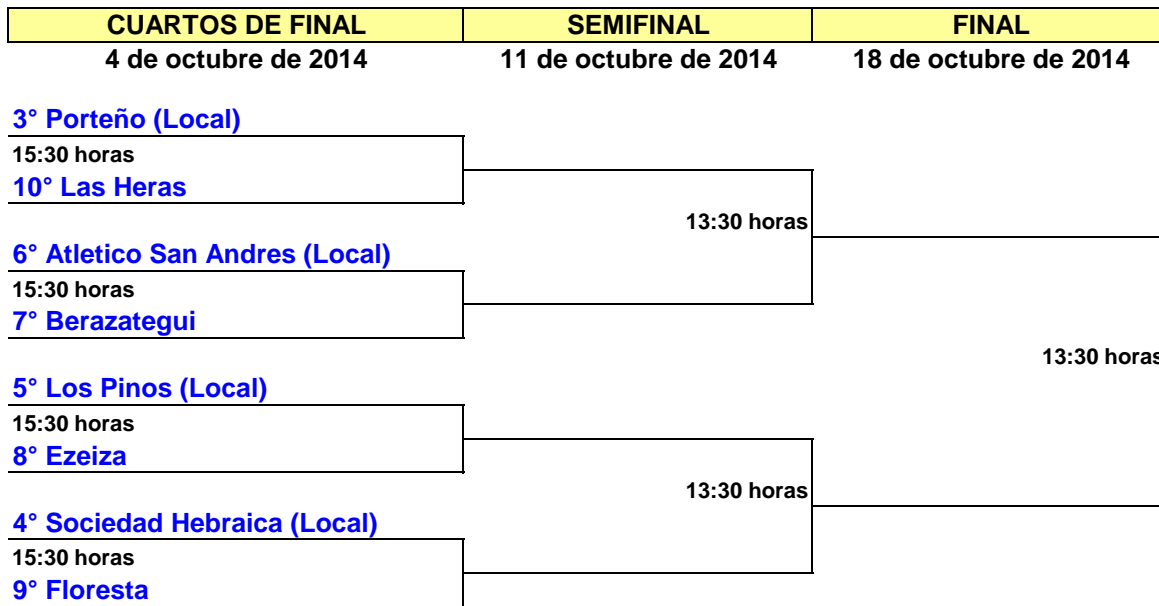

UNIÓN DE RUGBY DE BUENOS AIRES

ELIMINATORIAS DEL CAMPEONATO DE DESARROLLO

1) Los primeros partidos se jugaran en la cancha de los equipos con mejor ranking.-
2) Los segundos partidos se jugarán en la cancha de los equipos que no haya sido local en la primer fecha, en caso de que los 2 clubes hayan sido locales y/o visitantes se aplicará el criterio en el punto 1
3) La Final se jugara en la cancha del equipo con mejor ranking en el torneo final de la reubicacion del Grupo IV