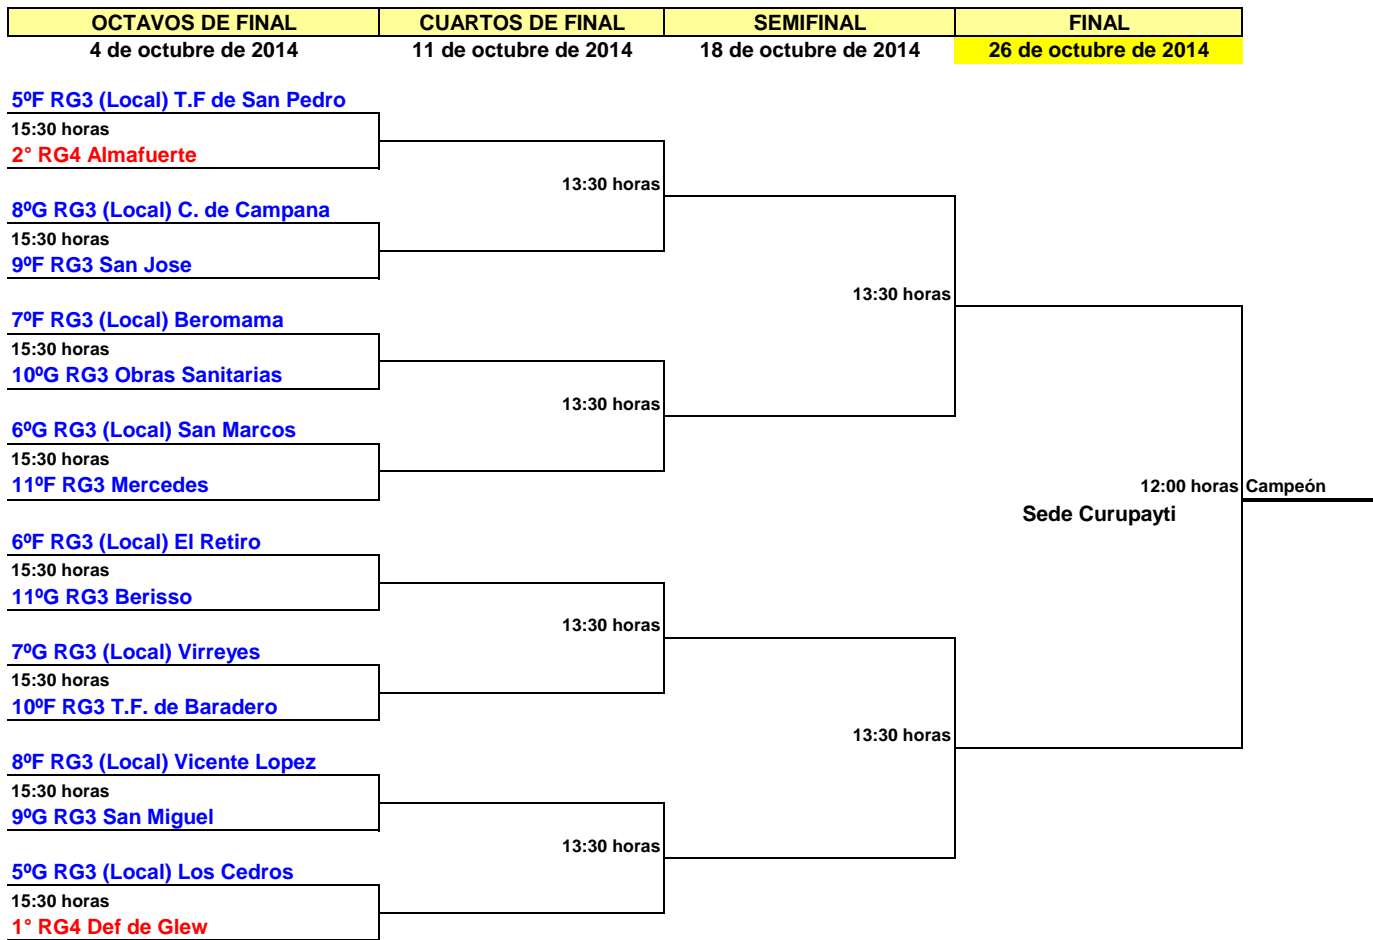

UNIÓN DE RUGBY DE BUENOS AIRES

ELIMINATORIAS DEL CAMPEONATO DE GRUPO IV

1) Los primeros partidos se jugaran en la cancha de los equipos con mejor ranking.-
2) Los segundos partidos se jugarán en la cancha de los equipos que no haya sido local en la primer fecha, en caso de que los 2 clubes hayan sido locales y/o visitantes se aplicará el criterio en el punto 1 y asi hasta las semifinales.-

Los Partidos de Intermedia se jugarán como Amistosos.-