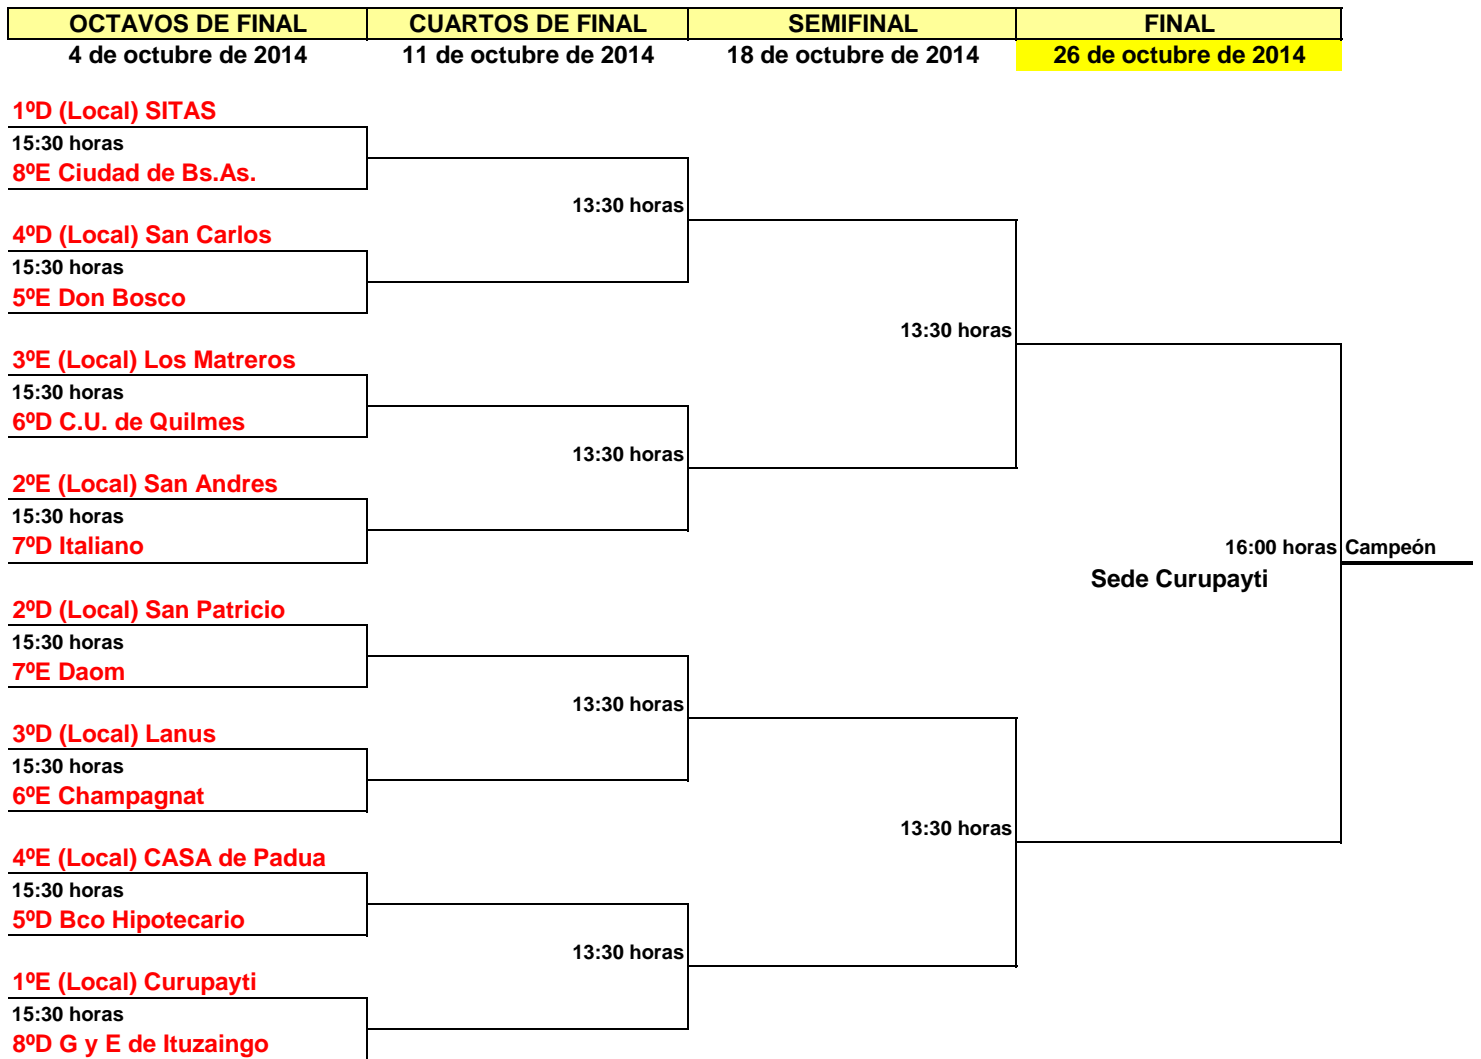

UNIÓN DE RUGBY DE BUENOS AIRES

ELIMINATORIAS DEL CAMPEONATO DE GRUPO II

- 1) Los primeros partidos se jugaran en la cancha de los equipos con mejor ranking.-
- 2) Los segundos partidos se jugarán en la cancha de los equipos que no haya sido local en la primer fecha, en caso de que los 2 clubes hayan sido locales y/o visitantes se aplicará el criterio en el punto 1 y así hasta las semifinales.-

Los Partidos de Intermedia y Preintermedia se jugarán como Amistosos.-

UNIÓN DE RUGBY DE BUENOS AIRES

ELIMINATORIAS DEL CAMPEONATO DE GRUPO III

- 1) Los primeros partidos se jugaran en la cancha de los equipos con mejor ranking.-
- 2) Los segundos partidos se jugarán en la cancha de los equipos que no haya sido local en la primer fecha, en caso de que los 2 clubes hayan sido locales y/o visitantes se aplicará el criterio en el punto 1 y así hasta las semifinales.-