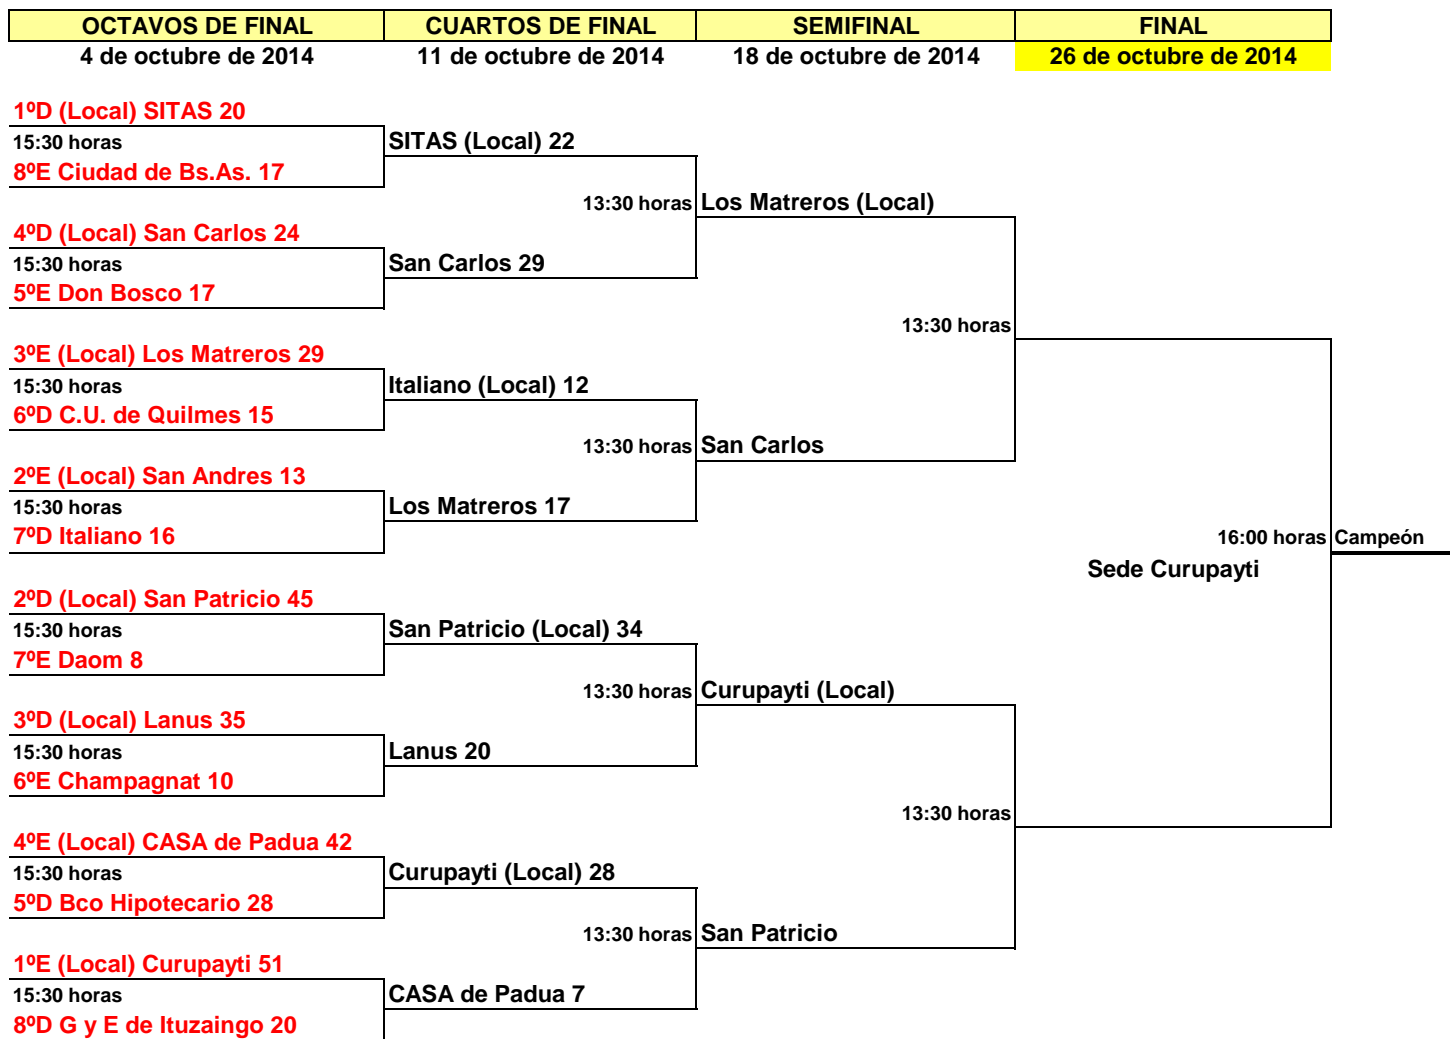

UNIÓN DE RUGBY DE BUENOS AIRES

ELIMINATORIAS DEL CAMPEONATO DE GRUPO II

- 1) Los primeros partidos se jugaran en la cancha de los equipos con mejor ranking.-
- 2) Los segundos partidos se jugarán en la cancha de los equipos que no haya sido local en la primer fecha, en caso de que los 2 clubes hayan sido locales y/o visitantes se aplicará el criterio en el punto 1 y asi hasta las semifinales.-

- 1) Los primeros partidos se jugaran en la cancha de los equipos con mejor ranking.-
- 2) Los segundos partidos se jugarán en la cancha de los equipos que no haya sido local en la primer fecha, en caso de que los 2 clubes hayan sido locales y/o visitantes se aplicará el criterio en el punto 1 y así hasta las semifinales.-

- 1) Los primeros partidos se jugaran en la cancha de los equipos con mejor ranking.-
- 2) Los segundos partidos se jugarán en la cancha de los equipos que no haya sido local en la primer fecha, en caso de que los 2 clubes hayan sido locales y/o visitantes se aplicará el criterio en el punto 1 y asi hasta las semifinales.-

- 1) Los primeros partidos se jugaran en la cancha de los equipos con mejor ranking.-
- 2) Los segundos partidos se jugarán en la cancha de los equipos que no haya sido local en la primer fecha, en caso de que los 2 clubes hayan sido locales y/o visitantes se aplicará el criterio en el punto 1
- 3) La Final se jugara en la cancha del equipo con mejor ranking en el torneo final de la reubicacion del Grupo IV