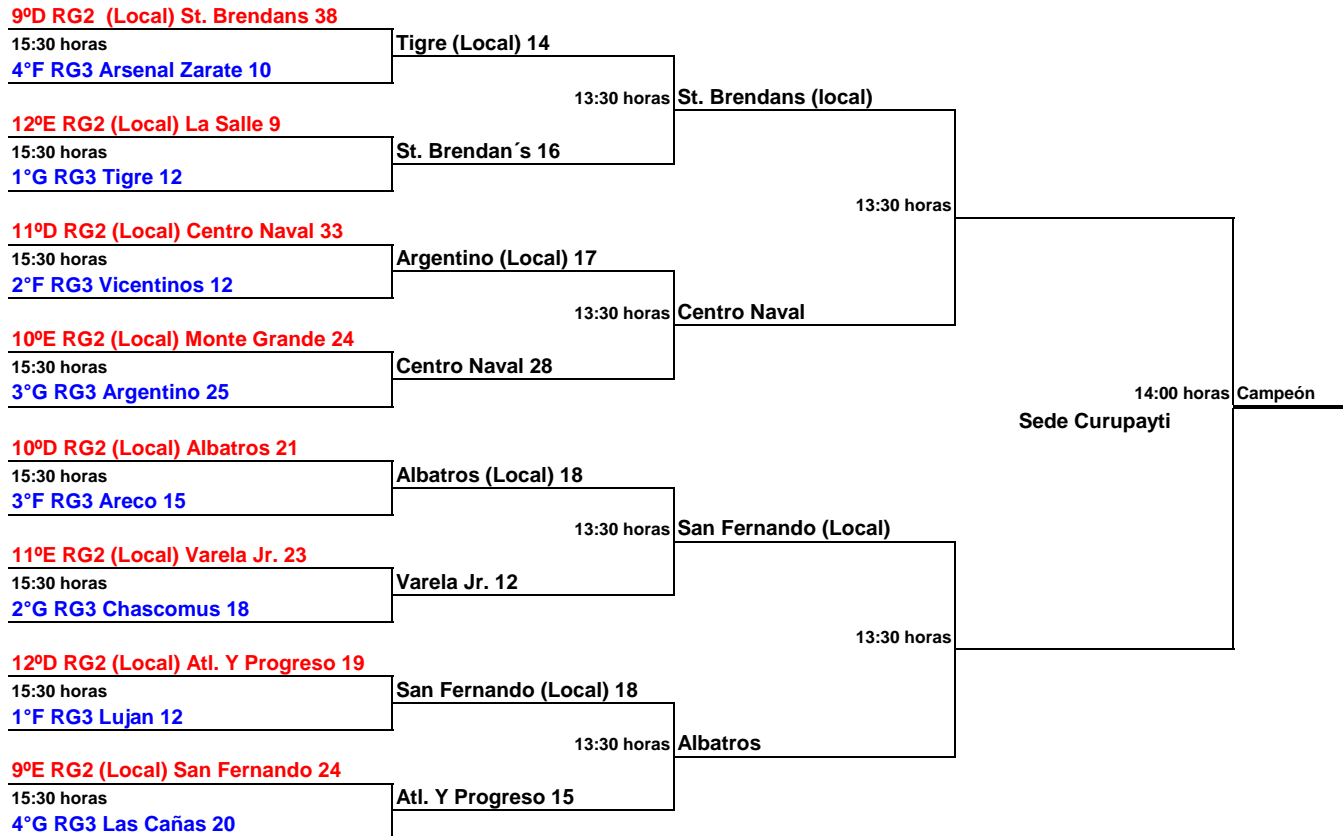

UNIÓN DE RUGBY DE BUENOS AIRES

ELIMINATORIAS DEL CAMPEONATO DE GRUPO II

- 1) Los primeros partidos se jugaran en la cancha de los equipos con mejor ranking.-
- 2) Los segundos partidos se jugarán en la cancha de los equipos que no haya sido local en la primer fecha, en caso de que los 2 clubes hayan sido locales y/o visitantes se aplicará el criterio en el punto 1 y asi hasta las semifinales.-

- 1) Los primeros partidos se jugaran en la cancha de los equipos con mejor ranking.-
- 2) Los segundos partidos se jugarán en la cancha de los equipos que no haya sido local en la primer fecha, en caso de que los 2 clubes hayan sido locales y/o visitantes se aplicará el criterio en el punto 1 y así hasta las semifinales.-

- 1) Los primeros partidos se jugaran en la cancha de los equipos con mejor ranking.-
- 2) Los segundos partidos se jugarán en la cancha de los equipos que no haya sido local en la primer fecha, en caso de que los 2 clubes hayan sido locales y/o visitantes se aplicará el criterio en el punto 1 y asi hasta las semifinales.-

- 1) Los primeros partidos se jugaran en la cancha de los equipos con mejor ranking.-
- 2) Los segundos partidos se jugarán en la cancha de los equipos que no haya sido local en la primer fecha, en caso de que los 2 clubes hayan sido locales y/o visitantes se aplicará el criterio en el punto 1
- 3) La Final se jugara en la cancha del equipo con mejor ranking en el torneo final de la reubicacion del Grupo IV