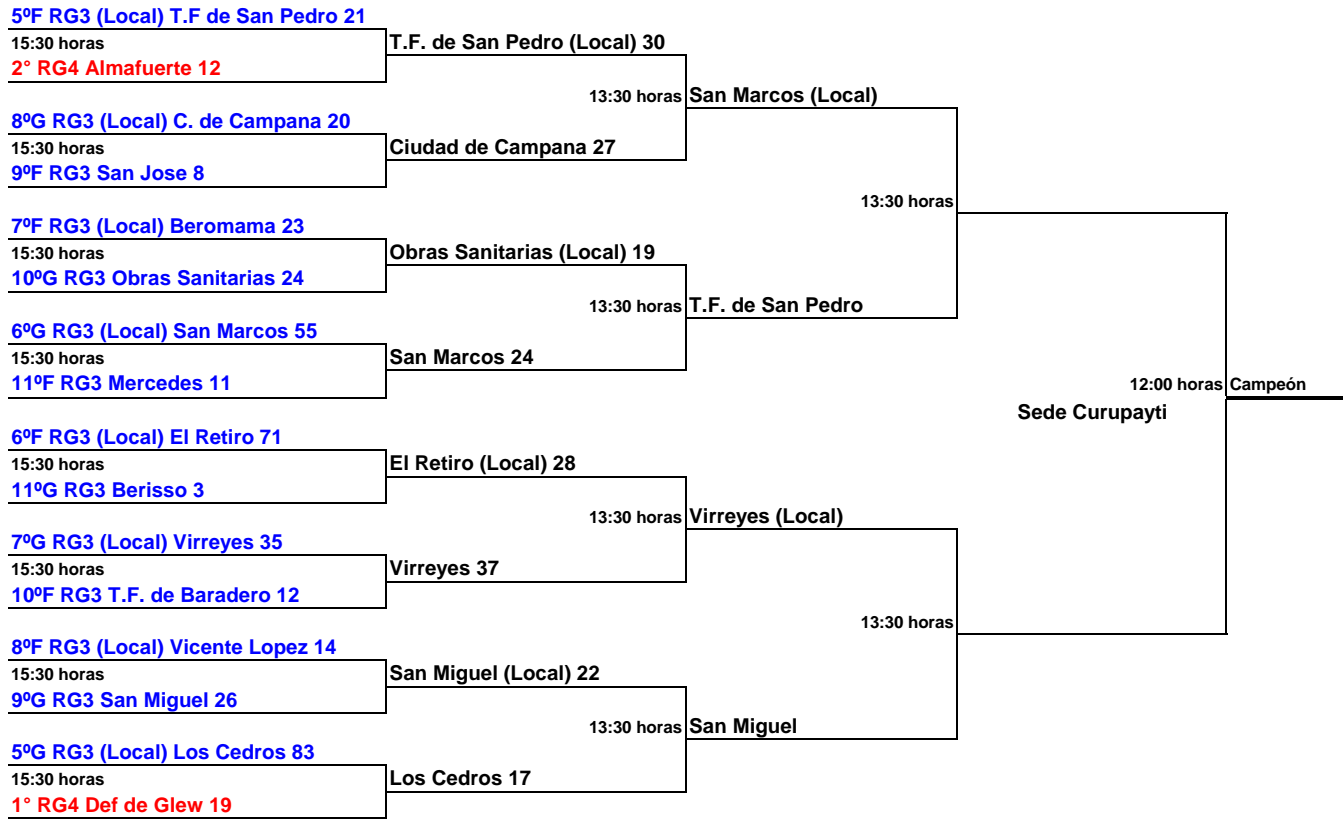

- 1) Los primeros partidos se jugaran en la cancha de los equipos con mejor ranking.-
- 2) Los segundos partidos se jugarán en la cancha de los equipos que no haya sido local en la primer fecha, en caso de que los 2 clubes hayan sido locales y/o visitantes se aplicará el criterio en el punto 1 y así hasta las semifinales.-

Los Partidos de Intermedia se jugarán como Amistosos.-

SEMIFINALES POR EL 5º PUESTO PARA EL ASCENSO

UNIÓN DE RUGBY DE BUENOS AIRES

ELIMINATORIAS DEL CAMPEONATO DE GRUPO IV

OCTAVOS DE FINAL	CUARTOS DE FINAL	SEMIFINAL	FINAL
4 de octubre de 2014	11 de octubre de 2014	18 de octubre de 2014	26 de octubre de 2014

- 1) Los primeros partidos se jugaran en la cancha de los equipos con mejor ranking.-
- 2) Los segundos partidos se jugarán en la cancha de los equipos que no haya sido local en la primer fecha, en caso de que los 2 clubes hayan sido locales y/o visitantes se aplicará el criterio en el punto 1 y asi hasta las semifinales.-

Los Partidos de Intermedia se jugarán como Amistosos.-

UNIÓN DE RUGBY DE BUENOS AIRES

ELIMINATORIAS DEL CAMPEONATO DE DESARROLLO

CUARTOS DE FINAL	SEMIFINAL	FINAL
4 de octubre de 2014	11 de octubre de 2014	18 de octubre de 2014
3° Porteño (Local) 48 15:30 horas 10° Las Heras 10	Porteño (Local) 43 13:30 horas	Porteño (Local)
6° Atletico San Andres (Local) 32 15:30 horas 7° Berazategui 10	Atl. San Andres 16 13:30 horas	Soc. Hebraica
5° Los Pinos (Local) 7 15:30 horas 8° Ezeiza 13	Ezeiza (Local) 12 13:30 horas	
4° Sociedad Hebraica (Local) 51 15:30 horas 9° Floresta 7	Soc. Hebraica 33	