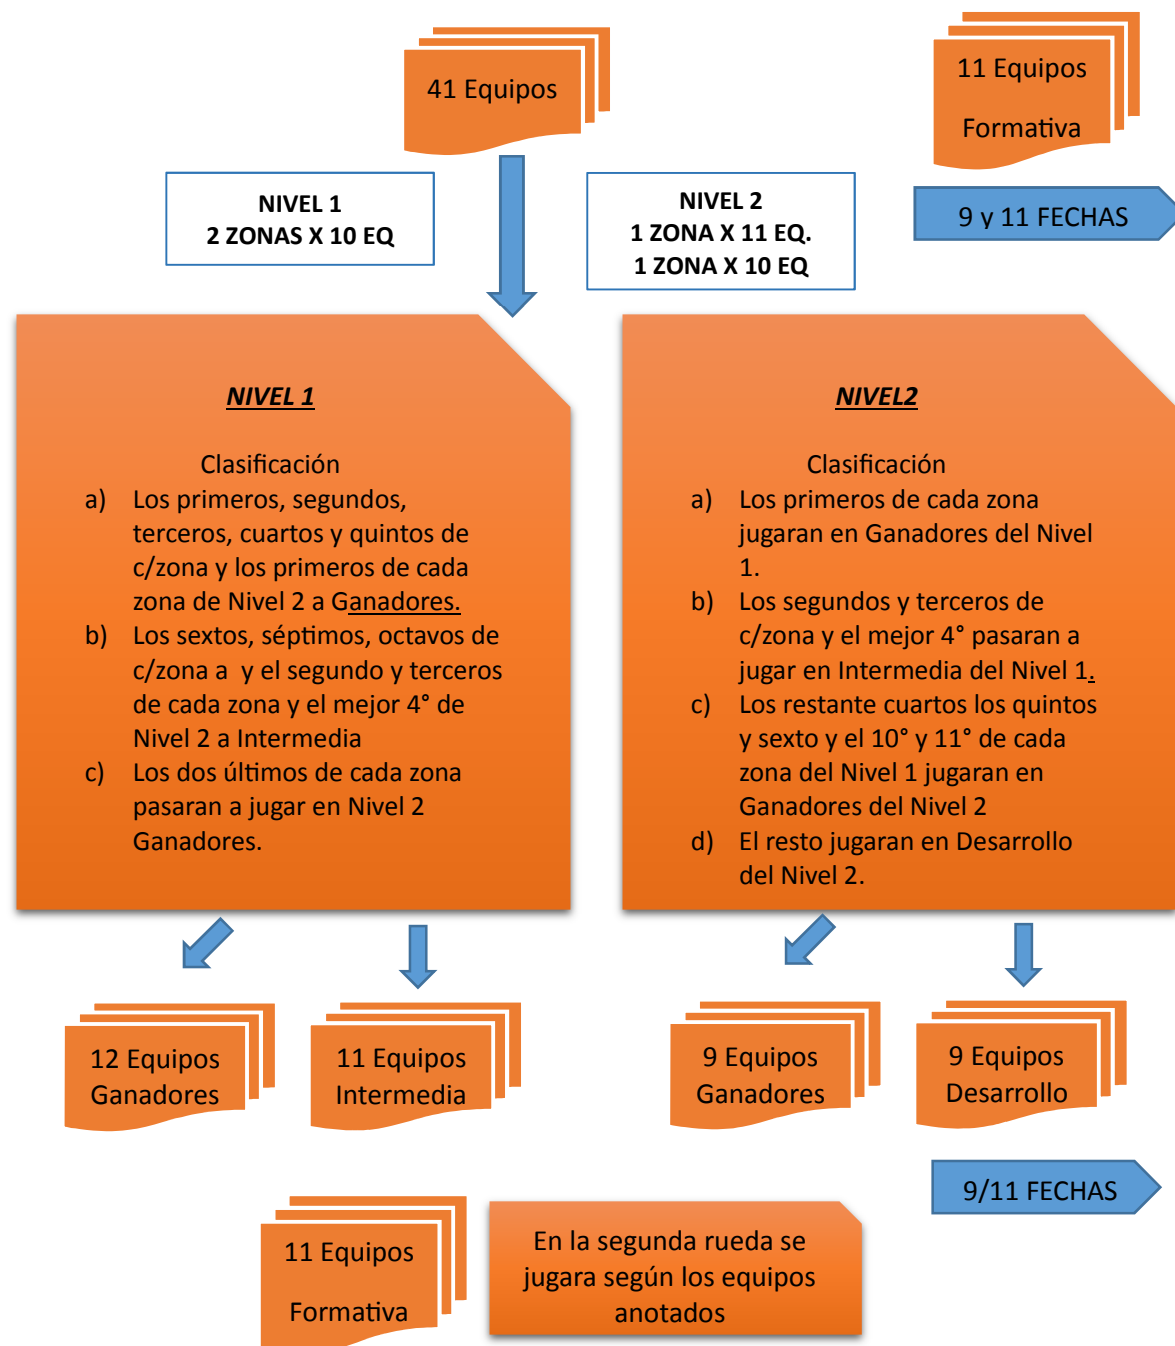

M19
Grupo I
41 Equipos
Formativa
11 Equipos

•CLASIFICACION

•La Primer Etapa se jugara en dos Niveles (1 y 2) en 9 y 11 fechas

•NIVEL 1

•Se jugara en dos zonas A y B de (10 equipos) 9 fechas se suma una fecha interzonal para completar (10 fechas)

•Para la segunda rueda, los 5 primeros de cada zona (10 equipos) sumados a los primeros de cada zona de Nivel 2 (Zonas A y B) (2 equipos) jugaran la zona Ganadores de (12 equipos) 11 fechas.

•Los equipos que ocupen la posición 6°, 7° y 8° de las zonas A y B jugaran en la Zona Intermedia del Nivel 1, sumados con el 2° y 3° de las zonas A y B y el mejor 4° del Nivel 2 (11 equipos) 11 fechas.

•Los ultimos dos de cada zona jugaran al Nivel 2 Ganadores

•NIVEL 2

•La Primer Etapa se jugara en dos zonas A y B de 10 equipos y 11 equipos (9 y 11 fechas) se suma una fecha interzonal en la zona B para completar (10 fechas)

•Para la segunda rueda, los primeros de cada zona jugaran en Nivel 1 Ganadores

•Los equipos que ocupen las posiciones 2°, 3° y el mejor 4° Ascenden y jugaran en el Nivel 1 - zona Intermedia

•Los equipos que ocupen las posiciones 4° restante, 5° y 6° sumados a los 4 equipos que bajan del Nivel 1 jugaran en la Zona Ganadores Nivel 2 de 9 equipos - (9 fechas).

•El resto de los equipos jugaran en Zona Desarrollo.