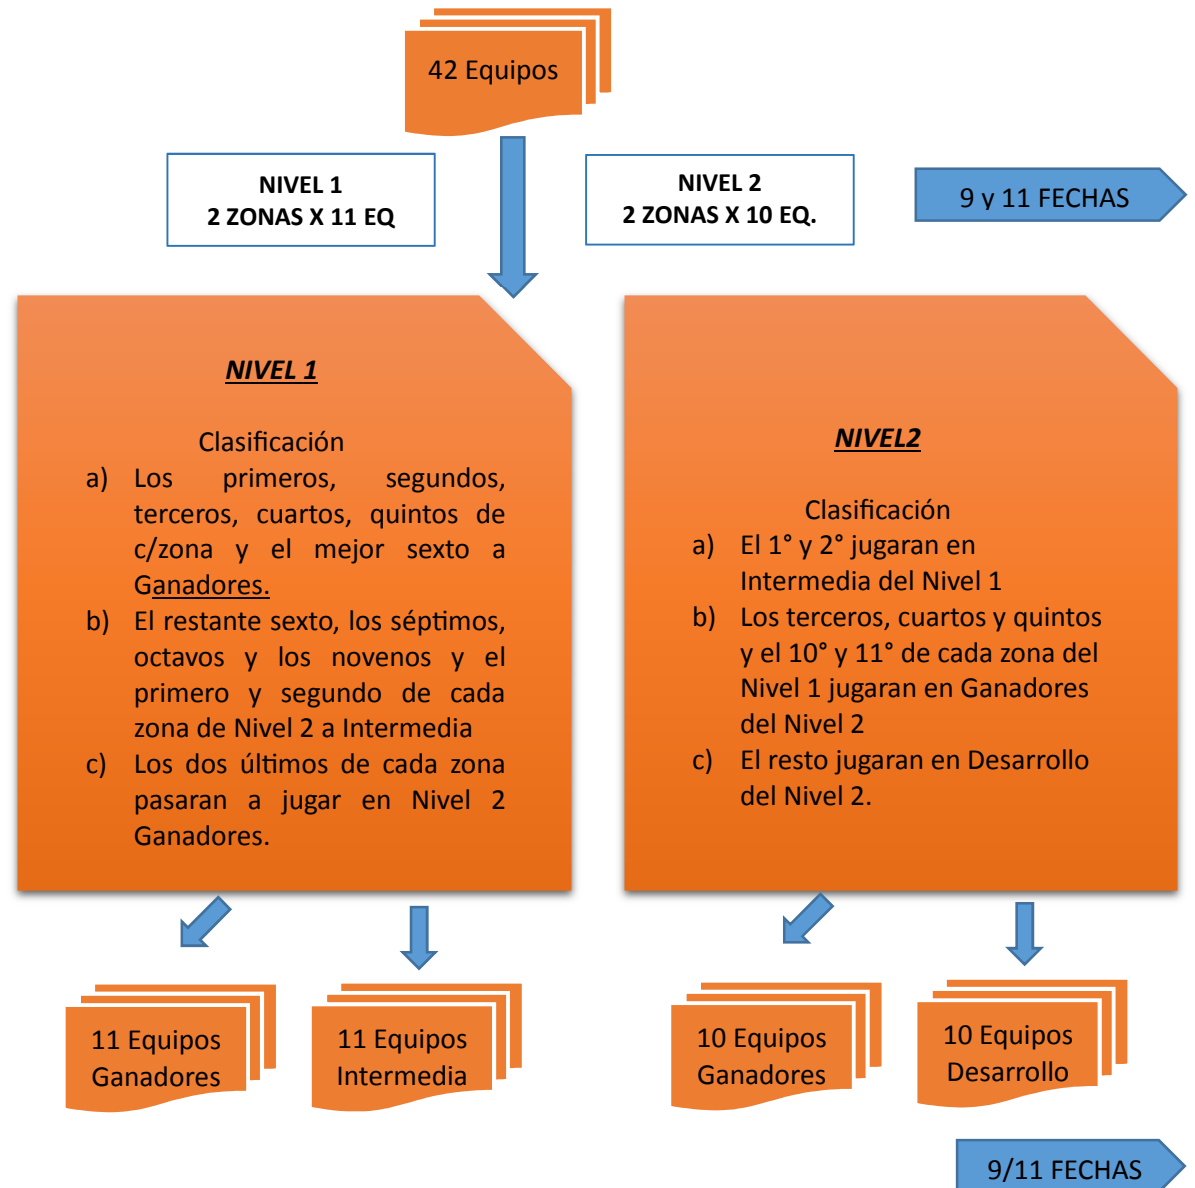

• **NIVEL 1**

• Se jugara en dos zonas A y B de (11 equipos) 11 fechas.

• Para la segunda rueda, los 5 primeros de cada zona y el mejor sexto (11 equipos) jugaran la zona Ganadores 11 fechas.

• Los equipos que ocupen la posición 7°, 8° 9° y de las zonas A y B el restante 6° jugaran en la Zona Intermedia del Nivel 1, sumados con el 1° y 2° de las zonas A y B del Nivel 2 (11 equipos) 11 fechas.

• Los ultimos dos de cada zona jugaran al Nivel 2 Ganadores

• **NIVEL 2**

• La Primer Etapa se jugara en dos zonas A y B de 10 equipos (9 fechas) se suma una fecha interzonal para completar (10 fechas)

• Para la segunda rueda, los equipos 1° y 2° de cada zona jugaran en Nivel 1 Intermedia.

• Los equipos que ocupen las posiciones 3°, 4° y 5° sumados a los 4 equipos que bajan del Nivel 1 jugaran en la Zona Ganadores Nivel 2 de 10 equipos - (9 fechas).

• El resto de los equipos jugaran en Zona Desarrollo.