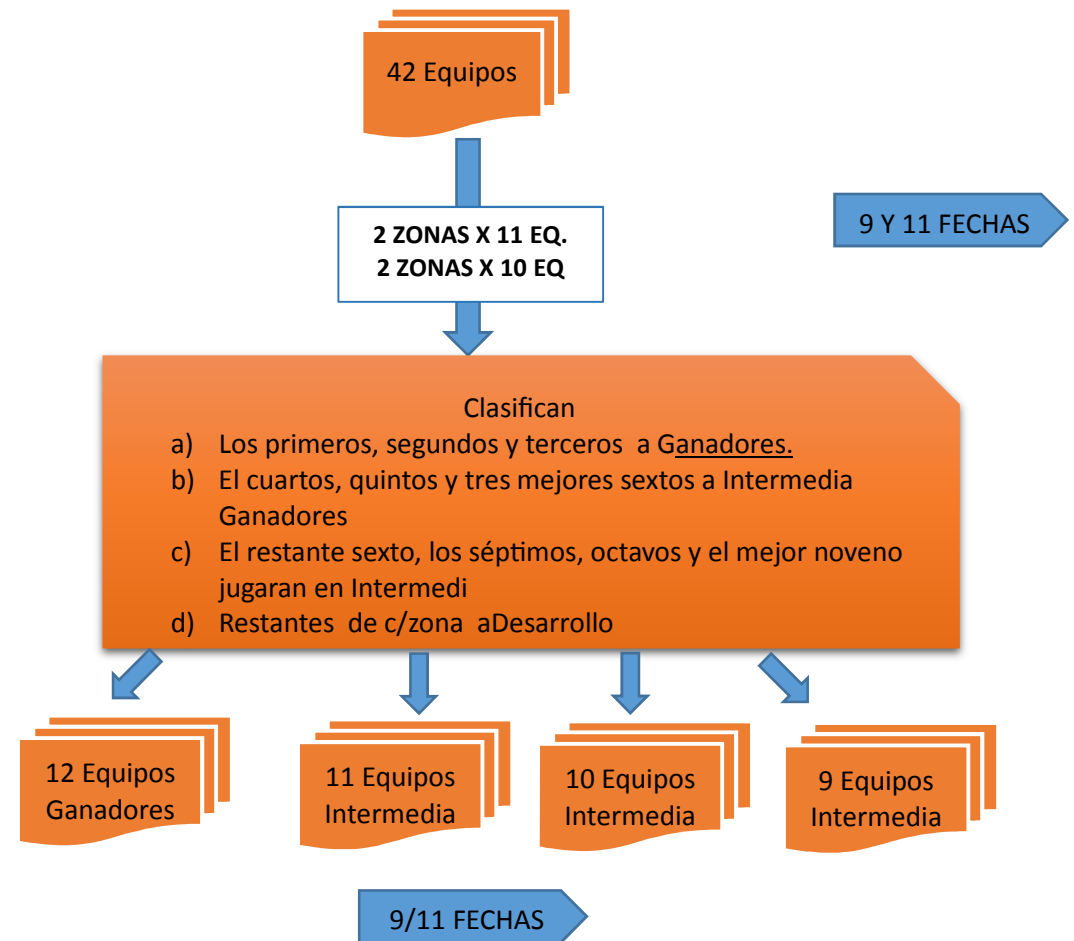

• Los equipos que ocupen las posiciones 3°, 4° y 5° sumados a los 4 equipos que bajan del Nivel 1 jugaran en la Zona Ganadores Nivel 2 de 10 equipos - (9 fechas).

• El resto de los equipos jugaran en Zona Desarrollo.

**NIVEL 2**

Clasificación

- g) El 1°, 2° 3° y 4° jugaran en Intermedia del Nivel 1
- h) El resto sumados con los que bajan del nivel 1 jugaran en Desarrollo del Nivel 2

12 Equipos Ganadores

12 Equipos Intermedia

11 Equipos Desarrollo

12 Equipos Formativa

En la segunda rueda se jugara según los equipos anotados

11 FECHAS

**M15**  
**Grupo II**  
**84 Equipos**  
**42 A**  
**42 B**

- **PRIMERA ETAPA**
- La Primer Etapa se jugara en 9 y 11 fechas (2 zonas de 11 y 2 zonas de 10 equipos cada una)
- **ETAPA FINAL**
- Los primeros, segundos y terceros de cada zona (12 equipos) jugaran la zona Ganadores - (11 fechas)
- El cuartos, quintos y los tres mejores sextos de cada zona (11 equipos) jugaran la zona Intermedia Ganadores - (11 fechas)
- El restante sexto, los séptimos, octavos y el mejor noveno jugaran en la zona Intermedia de 10 equipos (9 fechas).
- El resto de los equipos dependiendo de las inscriptos jugaran en zona Desarrollo en 9 fechas

**M15**  
**Grupo I**  
**33 Equipos**  
**Formativa**  
**14 Equipos**

- **PRIMERA ETAPA**
- La Primer Etapa se jugara en 11 fechas (3 zonas de 11 equipos cada una.
- **ETAPA FINAL**
- Los primeros, segundos, tercderos de cada zona y los dos mejores cuartos (12 equipos) jugaran la zona Ganadores - (11 fechas)
- El restante cuarto, los quintos, sextos, septimos y el mejor octavo jugaran en Intermedia (11 equipos) 11 fechas.
- El resto de los equipos dependiendo de las inscriptos jugaran en zona Desarrollo