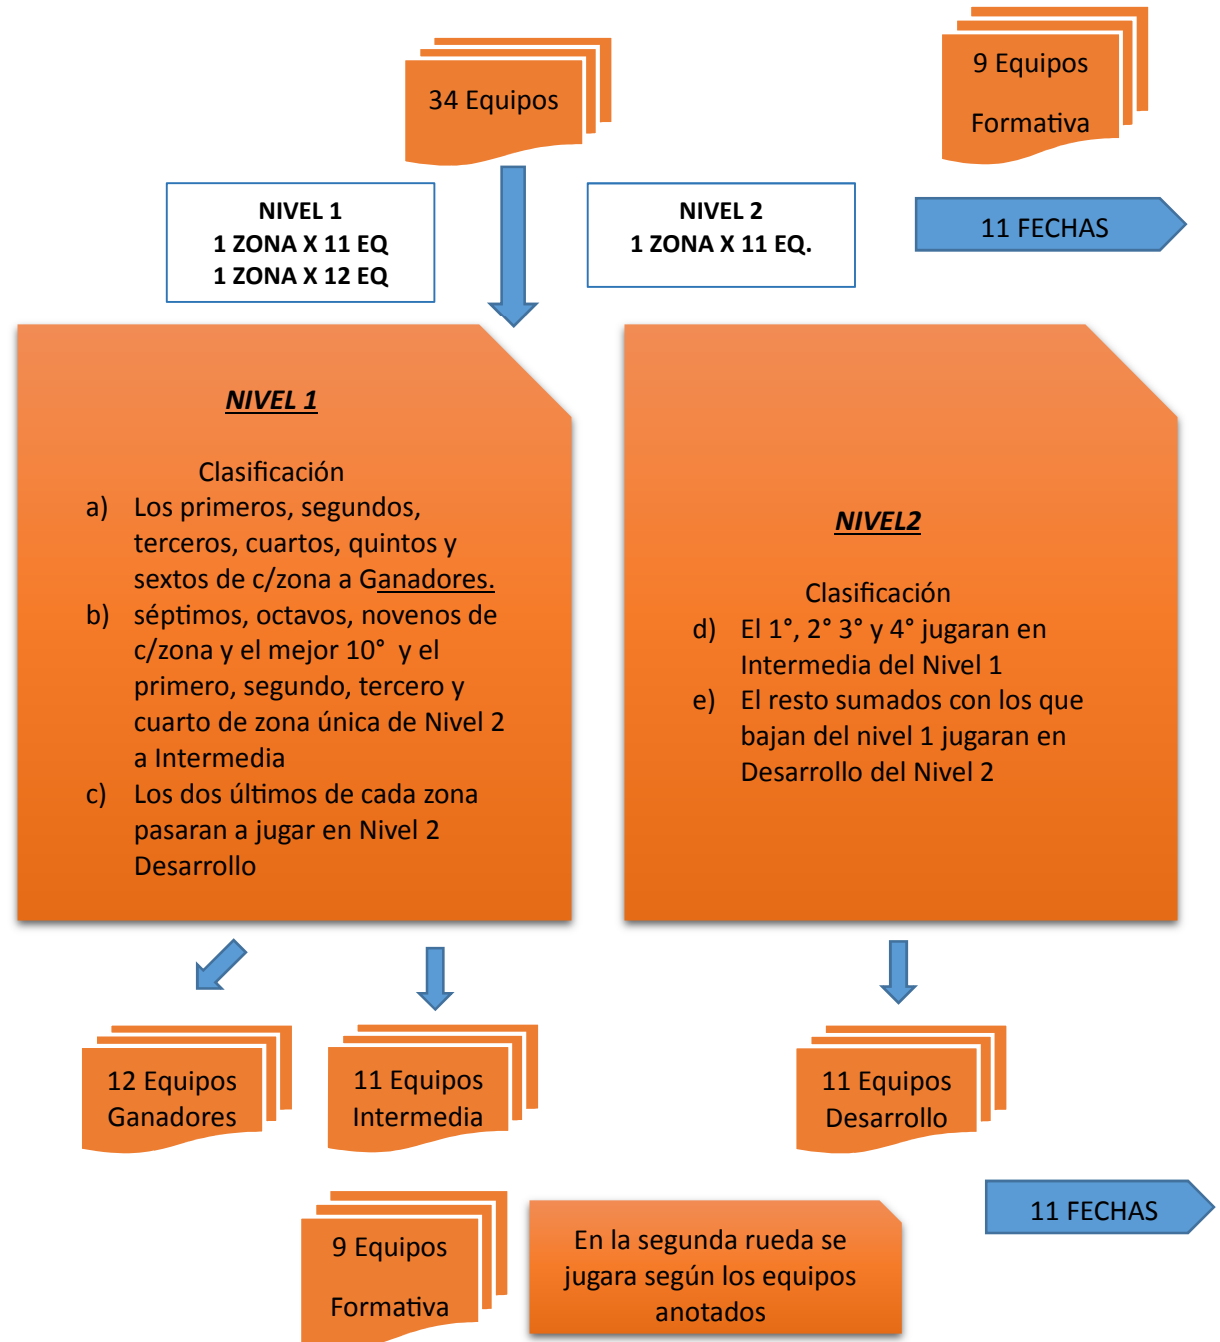

M17
Grupo I
34 Equipos
Formativa
9 Equipos

• **CLASIFICACION**

• La Primer Etapa se jugara en dos Niveles (1 y 2) en 11 fechas

• **NIVEL 1**

• Se jugara en dos zonas A y B de (11 y 12 equipos) 11 fechas.

• Para la segunda rueda, los 6 primeros de cada zona (12 equipos) jugaran la zona Ganadores 11 fechas.

• Los equipos que ocupen la posición 7°, 8°, 9° de las zonas A y B y el mejor 10° jugaran en la Zona Intermedia del Nivel 1, sumados con el 1°, 2°, 3° y 4° de las zona unica del Nivel 2

• Los ultimos dos de cada zona jugaran al Nivel 2 Desarrollo

• **NIVEL 2**

• La Primer Etapa se jugara en una zona unica de 11 equipos (11 fechas).

• Para la segunda rueda, los equipos 1°, 2°, 3° y 4° de la zona unica jugaran en Nivel 1 Intermedia.

• El resto de los equipos jugaran en Zona Desarrollo junto con los 4 que bajan del Nivel 1.