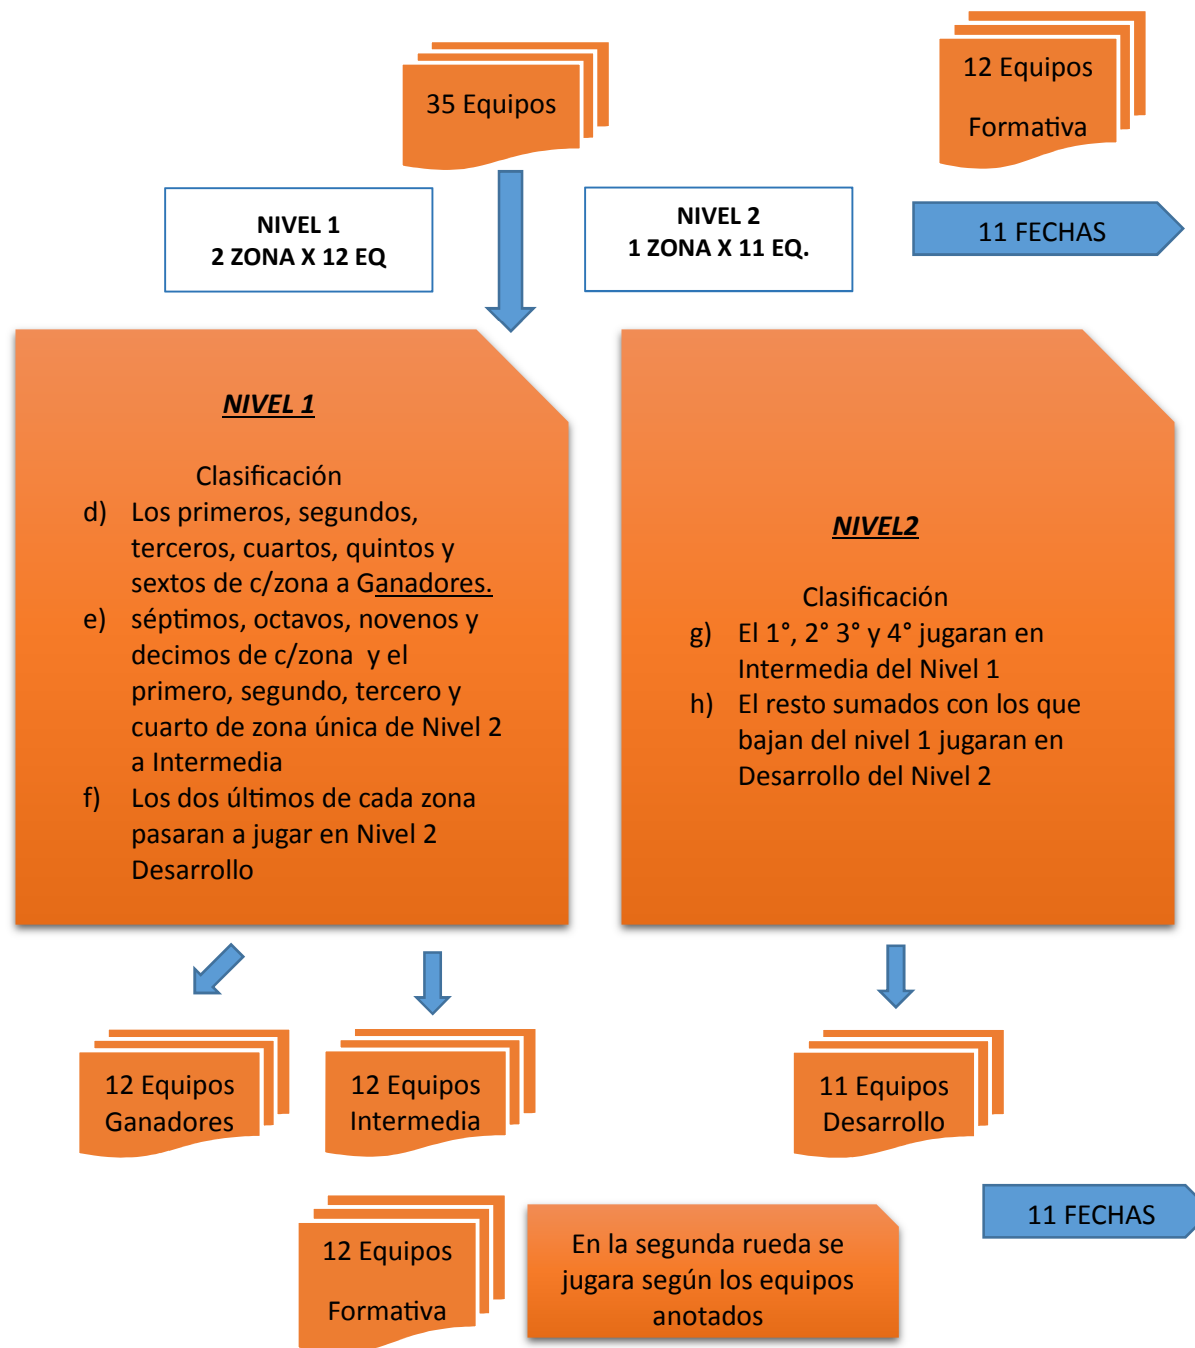

M16
Grupo I
35 Equipos
Formativa
12 Equipos

• **CLASIFICACION**

• La Primer Etapa se jugara en dos Niveles (1 y 2) en 11 fechas

• **NIVEL 1**

• Se jugara en dos zonas A y B de (12 equipos) 11 fechas.

• Para la segunda rueda, los 6 primeros de cada zona (12 equipos) jugaran la zona Ganadores 11 fechas.

• Los equipos que ocupen la posición 7°, 8°, 9° y 10° de las zonas A y B jugaran en la Zona Intermedia del Nivel 1, sumados con el 1°, 2°, 3° y 4° de las zona unica del Nivel 2

• Los ultimos dos de cada zona jugaran al Nivel 2 Desarrollo

• **NIVEL 2**

• La Primer Etapa se jugara en una zona unica de 11 equipos (11 fechas).

• Para la segunda rueda, los equipos 1°, 2°, 3° y 4° de la zona unica jugaran en Nivel 1 Intermedia.

• El resto de los equipos jugaran en Zona Desarrollo junto con los 4 que bajan del Nivel 1.

NIVEL 1

Clasificación

- d) Los primeros, segundos, terceros, cuartos, quintos y sextos de c/zona a Ganadores.
- e) séptimos, octavos, novenos y decimos de c/zona y el primero, segundo, tercero y cuarto de zona única de Nivel 2 a Intermedia
- f) Los dos últimos de cada zona pasaran a jugar en Nivel 2 Desarrollo

NIVEL 2

Clasificación

- g) El 1°, 2° 3° y 4° jugaran en Intermedia del Nivel 1
- h) El resto sumados con los que bajan del nivel 1 jugaran en Desarrollo del Nivel 2

12 Equipos Ganadores

12 Equipos Intermedia

11 Equipos Desarrollo

12 Equipos Formativa

En la segunda rueda se jugara según los equipos anotados

11 FECHAS